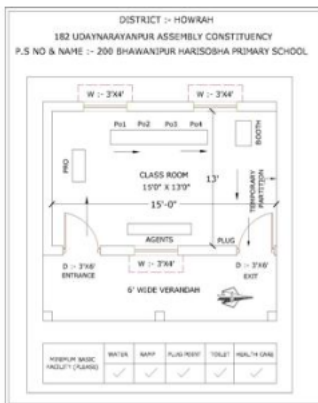

নির্বাচক নিবন্ধন আধিকারিকের স্বাক্ষর

Nazri Naksha

Google Map View

Polling Station Building Front View

Polling Station Front View

Cad View

Key MAP View

1 নাম : পুষ্প আড়্য স্বামীর নাম: লালমোহন আড়্য বাড়ির নং : n0005 বয়স : 71 লিঙ্গ : মহিলা	XHS1856152 ফটো উপলব্ধ	2 নাম : দীপক আচায়া পিতার নাম: লালমোহন অচায়া বাড়ির নং : n0005 বয়স : 57 লিঙ্গ : পুরুষ	XHS1856160 ফটো উপলব্ধ	3 নাম : তনয়া আচা পাত্র স্বামীর নাম: দীপক আচা বাড়ির নং : n0005 বয়স : 40 লিঙ্গ : মহিলা	XHS1170885 ফটো উপলব্ধ
4 নাম : সুরজিত আচা পিতার নাম: বিশ্বনাথ আচা বাড়ির নং : n0011 বয়স : 35 লিঙ্গ : পুরুষ	XHS1170893 ফটো উপলব্ধ	5 নাম : অভিজিত আচা পিতার নাম: বিশ্বনাথ আচা বাড়ির নং : n0011 বয়স : 38 লিঙ্গ : পুরুষ	FTF2911865 ফটো উপলব্ধ	6 নাম : সুমিতা আচা স্বামীর নাম: বিশ্বনাথ আচা বাড়ির নং : n0011 বয়স : 55 লিঙ্গ : মহিলা	FTF2804367 ফটো উপলব্ধ
7 নাম : বিশ্বনাথ আচা পিতার নাম: জয়কালী আচা বাড়ির নং : n0011 বয়স : 69 লিঙ্গ : পুরুষ	XHS2141224 ফটো উপলব্ধ	8 নাম : স্বপন আচা পিতার নাম: জয়কালী আচা বাড়ির নং : n0011 বয়স : 58 লিঙ্গ : পুরুষ	FTF2804375 ফটো উপলব্ধ	9 নাম : মনিকা আচা স্বামীর নাম: স্বপন আচা বাড়ির নং : n0011 বয়স : 53 লিঙ্গ : মহিলা	FTF0472514 ফটো উপলব্ধ
#2 10 নাম : সমীর আচা পিতার নাম: কৃষ্ণপদ আচা বাড়ির নং : n0012 বয়স : 66 লিঙ্গ : পুরুষ	FTF2066587 ফটো উপলব্ধ	11 নাম : সৌমজিৎ আচা পিতার নাম: সমীর আচা বাড়ির নং : n0012 বয়স : 31 লিঙ্গ : পুরুষ	XHS1551415 ফটো উপলব্ধ	12 নাম : বেবী আচা (কোলে) স্বামীর নাম: সৌম্যজিৎ আচা বাড়ির নং : n0012 বয়স : 29 লিঙ্গ : মহিলা	XHS1750082 ফটো উপলব্ধ
13 নাম : তিয়াসা আচা পিতার নাম: স্বপন কুমার আচা বাড়ির নং : এন0011 বয়স : 24 লিঙ্গ : মহিলা	XHS2050342 ফটো উপলব্ধ	14 নাম : রশেখ শাসমল পিতার নাম: প্রশান্ত শাসমল বাড়ির নং : এন0001 বয়স : 26 লিঙ্গ : পুরুষ	XHS2058303 ফটো উপলব্ধ	15 নাম : সমরেশ চক্রবর্তী পিতার নাম: গোপাল চক্রবর্তী বাড়ির নং : এন0001 বয়স : 46 লিঙ্গ : পুরুষ	XHS2103125 ফটো উপলব্ধ
16 নাম : মিতালী চক্রবর্তী স্বামীর নাম: সমরেশ চক্রবর্তী বাড়ির নং : এন0001 বয়স : 40 লিঙ্গ : মহিলা	XHS2103208 ফটো উপলব্ধ	17 নাম : রিঙ্কু মন্ডল স্বামীর নাম: স্বরূপ মন্ডল বাড়ির নং : এন0001 বয়স : 23 লিঙ্গ : মহিলা	XHS2102234 ফটো উপলব্ধ	18 নাম : রীনা পাল স্বামীর নাম: নির্মল কুমার পাল বাড়ির নং : এন0001 বয়স : 53 লিঙ্গ : মহিলা	XHS1955780 ফটো উপলব্ধ
19 নাম : নির্মল কুমার পাল পিতার নাম: শম্ভুনাথ পাল বাড়ির নং : এন0001 বয়স : 65 লিঙ্গ : পুরুষ	XHS1955855 ফটো উপলব্ধ	20 নাম : দোলন পাল পিতার নাম: নির্মল কুমার পাল বাড়ির নং : এন0001 বয়স : 25 লিঙ্গ : মহিলা	XHS1790674 ফটো উপলব্ধ	21 নাম : দেবুনাথ করাতী পিতার নাম: ভদ্রেশ্বর করাতী বাড়ির নং : n0001 বয়স : 71 লিঙ্গ : পুরুষ	WB/25/176/309620 ফটো উপলব্ধ
22 নাম : পদ্মা করাতী স্বামীর নাম: দেবুনাথ করাতী বাড়ির নং : n0001 বয়স : 66 লিঙ্গ : মহিলা	WB/25/176/309621 ফটো উপলব্ধ	23 নাম : মেঘনাথ করাতী পিতার নাম: দেবুনাথ করাতী বাড়ির নং : n0001 বয়স : 50 লিঙ্গ : পুরুষ	WB/25/176/309201 ফটো উপলব্ধ	24 নাম : বুমা করাতী স্বামীর নাম: বিশ্বনাথ করাতী বাড়ির নং : n0001 বয়স : 39 লিঙ্গ : মহিলা	XHS1551472 ফটো উপলব্ধ
25 নাম : বিশ্বনাথ করাতী পিতার নাম: দেবুনাথ করাতী বাড়ির নং : n0001 বয়স : 39 লিঙ্গ : পুরুষ	XHS1069194 ফটো উপলব্ধ	26 নাম : ব্রতী করাতী(সামন্ত) স্বামীর নাম: মেঘনাথ করাতী বাড়ির নং : n0001 বয়স : 38 লিঙ্গ : মহিলা	XHS1170786 ফটো উপলব্ধ	27 নাম : সুদীপ্ত কোলে পিতার নাম: গোপাল কোলে বাড়ির নং : n0083 বয়স : 38 লিঙ্গ : পুরুষ	FTF2714103 ফটো উপলব্ধ
28 নাম : রাধারানী কোলে স্বামীর নাম: গোপালচন্দ্র কোলে বাড়ির নং : n0083 বয়স : 54 লিঙ্গ : মহিলা	FTF2066710 ফটো উপলব্ধ	29 নাম : সুস্মিতা কোলে পিতার নাম: গোপাল কোলে বাড়ির নং : n0083 বয়স : 26 লিঙ্গ : মহিলা	XHS1769116 ফটো উপলব্ধ	30 নাম : মৌমিতা কোলে পিতার নাম: গোপাল চন্দ্র কোলে বাড়ির নং : n0083 বয়স : 36 লিঙ্গ : মহিলা	XHS1069236 ফটো উপলব্ধ