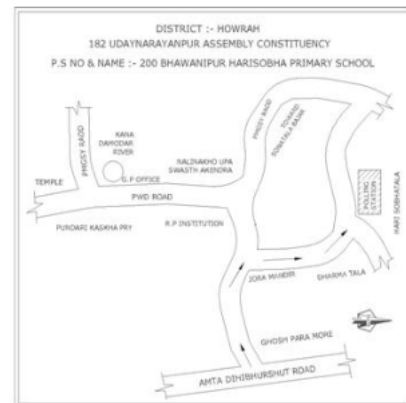

নির্বাচক নিবন্ধন আধিকারিকের স্বাক্ষর

Nazri Naksha

Google Map View

Polling Station Building Front View

Polling Station Front View

Cad View

Key MAP View

1 নাম : পুষ্প আড়্য স্বামীর নাম: লালমোহন আড়্য বাড়ির নং : n0005 বয়স : 71 লিঙ্গ : মহিলা	XHS1856152 ফটো উপলব্ধ	2 নাম : দীপক আচায়া পিতার নাম: লালমোহন অচায়া বাড়ির নং : n0005 বয়স : 57 লিঙ্গ : পুরুষ	XHS1856160 ফটো উপলব্ধ	3 নাম : তনয়া আচা পাত্র স্বামীর নাম: দীপক আচা বাড়ির নং : n0005 বয়স : 40 লিঙ্গ : মহিলা	XHS1170885 ফটো উপলব্ধ
4 নাম : সুরজিত আচা পিতার নাম: বিশ্বনাথ আচা বাড়ির নং : n0011 বয়স : 35 লিঙ্গ : পুরুষ	XHS1170893 ফটো উপলব্ধ	5 নাম : অভিজিত আচা পিতার নাম: বিশ্বনাথ আচা বাড়ির নং : n0011 বয়স : 38 লিঙ্গ : পুরুষ	FTF2911865 ফটো উপলব্ধ	6 নাম : সুমিতা আচা স্বামীর নাম: বিশ্বনাথ আচা বাড়ির নং : n0011 বয়স : 55 লিঙ্গ : মহিলা	FTF2804367 ফটো উপলব্ধ
7 নাম : বিশ্বনাথ আচা পিতার নাম: জয়কালী আচা বাড়ির নং : n0011 বয়স : 69 লিঙ্গ : পুরুষ	XHS2141224 ফটো উপলব্ধ	8 নাম : স্বপন আচা পিতার নাম: জয়কালী আচা বাড়ির নং : n0011 বয়স : 58 লিঙ্গ : পুরুষ	FTF2804375 ফটো উপলব্ধ	9 নাম : মনিকা আচা স্বামীর নাম: স্বপন আচা বাড়ির নং : n0011 বয়স : 53 লিঙ্গ : মহিলা	FTF0472514 ফটো উপলব্ধ
#2 10 নাম : সমীর আচা পিতার নাম: কৃষ্ণপদ আচা বাড়ির নং : n0012 বয়স : 66 লিঙ্গ : পুরুষ	FTF2066587 ফটো উপলব্ধ	11 নাম : সৌমজিৎ আচা পিতার নাম: সমীর আচা বাড়ির নং : n0012 বয়স : 31 লিঙ্গ : পুরুষ	XHS1551415 ফটো উপলব্ধ	12 নাম : বেবী আচা (কোলে) স্বামীর নাম: সৌম্যজিৎ আচা বাড়ির নং : n0012 বয়স : 29 লিঙ্গ : মহিলা	XHS1750082 ফটো উপলব্ধ
13 নাম : তিয়াসা আচা পিতার নাম: স্বপন কুমার আচা বাড়ির নং : এন0011 বয়স : 24 লিঙ্গ : মহিলা	XHS2050342 ফটো উপলব্ধ	14 নাম : রশেখ শাসমল পিতার নাম: প্রশান্ত শাসমল বাড়ির নং : এন0001 বয়স : 26 লিঙ্গ : পুরুষ	XHS2058303 ফটো উপলব্ধ	15 নাম : সমরেশ চক্রবর্তী পিতার নাম: গোপাল চক্রবর্তী বাড়ির নং : এন0001 বয়স : 46 লিঙ্গ : পুরুষ	XHS2103125 ফটো উপলব্ধ
16 নাম : মিতালী চক্রবর্তী স্বামীর নাম: সমরেশ চক্রবর্তী বাড়ির নং : এন0001 বয়স : 40 লিঙ্গ : মহিলা	XHS2103208 ফটো উপলব্ধ	17 নাম : রিঙ্কু মন্ডল স্বামীর নাম: স্বরূপ মন্ডল বাড়ির নং : এন0001 বয়স : 23 লিঙ্গ : মহিলা	XHS2102234 ফটো উপলব্ধ	18 নাম : রীনা পাল স্বামীর নাম: নির্মল কুমার পাল বাড়ির নং : এন0001 বয়স : 53 লিঙ্গ : মহিলা	XHS1955780 ফটো উপলব্ধ
19 নাম : নির্মল কুমার পাল পিতার নাম: শম্ভুনাথ পাল বাড়ির নং : এন0001 বয়স : 65 লিঙ্গ : পুরুষ	XHS1955855 ফটো উপলব্ধ	20 নাম : দোলন পাল পিতার নাম: নির্মল কুমার পাল বাড়ির নং : এন0001 বয়স : 25 লিঙ্গ : মহিলা	XHS1790674 ফটো উপলব্ধ	21 নাম : দেবুনাথ করাতী পিতার নাম: ভদ্রেশ্বর করাতী বাড়ির নং : n0001 বয়স : 71 লিঙ্গ : পুরুষ	WB/25/176/309620 ফটো উপলব্ধ
22 নাম : পদ্মা করাতী স্বামীর নাম: দেবুনাথ করাতী বাড়ির নং : n0001 বয়স : 66 লিঙ্গ : মহিলা	WB/25/176/309621 ফটো উপলব্ধ	23 নাম : মেঘনাথ করাতী পিতার নাম: দেবুনাথ করাতী বাড়ির নং : n0001 বয়স : 50 লিঙ্গ : পুরুষ	WB/25/176/309201 ফটো উপলব্ধ	24 নাম : বুমা করাতী স্বামীর নাম: বিশ্বনাথ করাতী বাড়ির নং : n0001 বয়স : 39 লিঙ্গ : মহিলা	XHS1551472 ফটো উপলব্ধ
25 নাম : বিশ্বনাথ করাতী পিতার নাম: দেবুনাথ করাতী বাড়ির নং : n0001 বয়স : 39 লিঙ্গ : পুরুষ	XHS1069194 ফটো উপলব্ধ	26 নাম : ব্রতী করাতী(সামন্ত) স্বামীর নাম: মেঘনাথ করাতী বাড়ির নং : n0001 বয়স : 38 লিঙ্গ : মহিলা	XHS1170786 ফটো উপলব্ধ	27 নাম : সুদীপ্ত কোলে পিতার নাম: গোপাল কোলে বাড়ির নং : n0083 বয়স : 38 লিঙ্গ : পুরুষ	FTF2714103 ফটো উপলব্ধ
28 নাম : রাধারানী কোলে স্বামীর নাম: গোপালচন্দ্র কোলে বাড়ির নং : n0083 বয়স : 54 লিঙ্গ : মহিলা	FTF2066710 ফটো উপলব্ধ	29 নাম : সুস্মিতা কোলে পিতার নাম: গোপাল কোলে বাড়ির নং : n0083 বয়স : 26 লিঙ্গ : মহিলা	XHS1769116 ফটো উপলব্ধ	30 নাম : মৌমিতা কোলে পিতার নাম: গোপাল চন্দ্র কোলে বাড়ির নং : n0083 বয়স : 36 লিঙ্গ : মহিলা	XHS1069236 ফটো উপলব্ধ