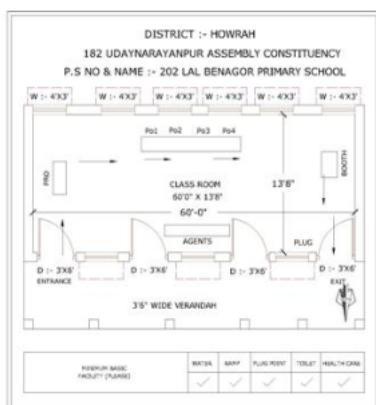

নির্বাচক নিবন্ধন আধিকারিকের স্বাক্ষর

Nazri Naksha

Google Map View

Polling Station Building Front View

Polling Station Front View

Cad View

Key MAP View

1 নাম : টুম্পা (মাম্বা)কাঁড়ার স্বামীর নাম: পঞ্চনন কাঁড়ার বাড়ির নং : n0153 বয়স : 36 লিঙ্গ : মহিলা	XHS1392505	ফটো উপলব্ধ	2 নাম : টুম্পা (সাঁতরা)দলুই স্বামীর নাম: বিমল দলুই বাড়ির নং : n0154 বয়স : 41 লিঙ্গ : মহিলা	GZY2622280	ফটো উপলব্ধ	3 নাম : মায়াদাদক স্বামীর নাম: শঙ্কর আদক বাড়ির নং : n0001 বয়স : 71 লিঙ্গ : মহিলা	WB/25/176/318438	ফটো উপলব্ধ
4 নাম : সোনাই আদক স্বামীর নাম: শ্যামসুন্দর আদক বাড়ির নং : n0008 বয়স : 59 লিঙ্গ : মহিলা	WB/25/176/318096	ফটো উপলব্ধ	5 নাম : শ্যামসুন্দর আদক পিতার নাম: যুগোল আদক বাড়ির নং : n0008 বয়স : 63 লিঙ্গ : পুরুষ	WB/25/176/318316	ফটো উপলব্ধ	6 নাম : গৌড় চন্দ্র আদক পিতার নাম: যুগোল আদক বাড়ির নং : n0007 বয়স : 73 লিঙ্গ : পুরুষ	XHS1856954	ফটো উপলব্ধ
7 নাম : তাপস আদক পিতার নাম: নিতাই আদক বাড়ির নং : n0006 বয়স : 31 লিঙ্গ : মহিলা	XHS1392349	ফটো উপলব্ধ	8 নাম : মঙ্গলা আদক স্বামীর নাম: নিতাই আদক বাড়ির নং : n0006 বয়স : 61 লিঙ্গ : মহিলা	WB/25/176/318484	ফটো উপলব্ধ	9 নাম : নিতাই আদক পিতার নাম: যুগোল আদক বাড়ির নং : n0006 বয়স : 71 লিঙ্গ : পুরুষ	FTF2072023	ফটো উপলব্ধ
10 নাম : রাজু আদক পিতার নাম: তপন আদক বাড়ির নং : n0005 বয়স : 31 লিঙ্গ : পুরুষ	XHS1480060	ফটো উপলব্ধ	11 নাম : শিখা আদক স্বামীর নাম: তপন আদক বাড়ির নং : n0005 বয়স : 55 লিঙ্গ : মহিলা	WB/25/176/318030	ফটো উপলব্ধ	12 নাম : তপন আদক পিতার নাম: খাঁদু আদক বাড়ির নং : n0005 বয়স : 61 লিঙ্গ : পুরুষ	WB/25/176/318414	ফটো উপলব্ধ
13 নাম : কল্যাণী আদক স্বামীর নাম: গোপাল আদক বাড়ির নং : n0004 বয়স : 43 লিঙ্গ : মহিলা	FTF2913408	ফটো উপলব্ধ	14 নাম : গোপাল আদক পিতার নাম: খাঁদু আদক বাড়ির নং : n0004 বয়স : 56 লিঙ্গ : পুরুষ	WB/25/176/318410	ফটো উপলব্ধ	15 নাম : স্মৃতিকনা আদক স্বামীর নাম: নবকুমার আদক বাড়ির নং : n0003 বয়স : 54 লিঙ্গ : মহিলা	WB/25/176/318436	ফটো উপলব্ধ
16 নাম : নবকুমার আদক পিতার নাম: খাঁদু আদক বাড়ির নং : n0003 বয়স : 64 লিঙ্গ : পুরুষ	XHS2078202	ফটো উপলব্ধ	17 নাম : সন্ধ্যা আদক স্বামীর নাম: শিশির আদক বাড়ির নং : n0003 বয়স : 61 লিঙ্গ : মহিলা	WB/25/176/318392	ফটো উপলব্ধ	18 নাম : কৃষ্ণা কাঁড়ার স্বামীর নাম: অসীম কাঁড়ার বাড়ির নং : n0001 বয়স : 50 লিঙ্গ : মহিলা	FTF2071967	ফটো উপলব্ধ
19 নাম : শ্রীমন্ত আদক পিতার নাম: খাঁদু আদক বাড়ির নং : n0001 বয়স : 51 লিঙ্গ : পুরুষ	WB/25/176/318088	ফটো উপলব্ধ	20 নাম : সরস্বতী আদক স্বামীর নাম: রনজিৎ আদক বাড়ির নং : n0001 বয়স : 39 লিঙ্গ : মহিলা	XHS1171529	ফটো উপলব্ধ	21 নাম : রনজিৎ আদক পিতার নাম: শিশির আদক বাড়ির নং : n0001 বয়স : 43 লিঙ্গ : পুরুষ	XHS1171511	ফটো উপলব্ধ
22 নাম : বৃন্দা আদক স্বামীর নাম: অমিয় আদক বাড়ির নং : n0001 বয়স : 40 লিঙ্গ : মহিলা	XHS0812974	ফটো উপলব্ধ	23 নাম : অমিয় আদক পিতার নাম: শঙ্কর আদক বাড়ির নং : n0001 বয়স : 51 লিঙ্গ : পুরুষ	WB/25/176/318448	ফটো উপলব্ধ	24 নাম : প্রিয়া দলুই স্বামীর নাম: সৌরভ দলুই বাড়ির নং : এন0059 বয়স : 25 লিঙ্গ : মহিলা	XHS1944792	ফটো উপলব্ধ
25 নাম : সুমন কাঁড়ার পিতার নাম: গোবিন্দ কাঁড়ার বাড়ির নং : N0001 বয়স : 24 লিঙ্গ : পুরুষ	XHS1944834	ফটো উপলব্ধ	26 নাম : রাজু দলুই পিতার নাম: কাশীনাথ দলুই বাড়ির নং : N0001 বয়স : 24 লিঙ্গ : পুরুষ	XHS1944867	ফটো উপলব্ধ	27 নাম : পীযুষ আদক পিতার নাম: শ্যামসুন্দর আদক বাড়ির নং : n0008 বয়স : 31 লিঙ্গ : পুরুষ	XHS1392281	ফটো উপলব্ধ
28 নাম : সুজাতা আদক স্বামীর নাম: শান্তিময় আদক বাড়ির নং : n0007 বয়স : 39 লিঙ্গ : মহিলা	FTF2715381	ফটো উপলব্ধ	29 নাম : শান্তিময় আদক পিতার নাম: গৌর চন্দ্র আদক বাড়ির নং : n0007 বয়স : 45 লিঙ্গ : পুরুষ	FTF1520634	ফটো উপলব্ধ	30 নাম : সৈকত আদক পিতার নাম: শান্তিময় আদক বাড়ির নং : এন0005 বয়স : 20 লিঙ্গ : পুরুষ	XHS2237048	ফটো উপলব্ধ