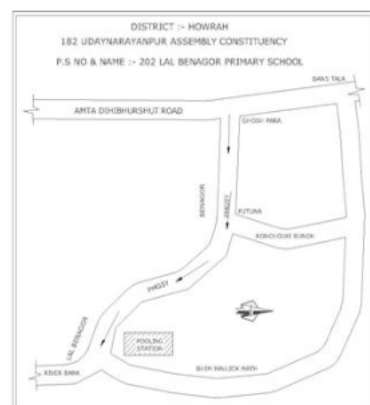

Key MAP View