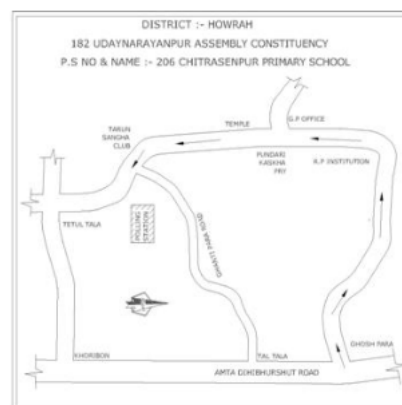

Key MAP View