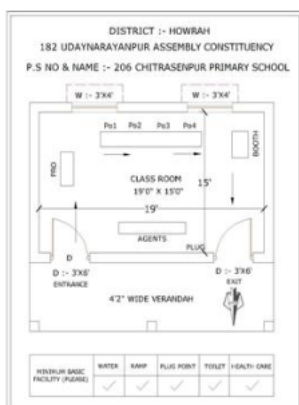

নির্বাচক নিবন্ধন আধিকারিকের স্বাক্ষর

Nazri Naksha

Google Map View

Polling Station Building Front View

Polling Station Front View

Cad View

Key MAP View

1 নাম : সেখ মিরাজ আলি পিতার নাম : সেখ আজাদ আলি বাড়ির নং : n0174 বয়স : 27 লিঙ্গ : পুরুষ	XHS1699453 ফটো উপলব্ধ	2 নাম : প্রিয়া আদক পিতার নাম : অরুণ আদক বাড়ির নং : এন0091 বয়স : 26 লিঙ্গ : পুরুষ	XHS1796697 ফটো উপলব্ধ	3 নাম : বার্ণা কাঁড়ার স্বামীর নাম : সঞ্জয় কাঁড়ার বাড়ির নং : n0197 বয়স : 31 লিঙ্গ : মহিলা	XHS1724947 ফটো উপলব্ধ
4 নাম : সঞ্জয় কাঁড়ার পিতার নাম : সিদ্ধেশ্বর কাঁড়ার বাড়ির নং : n0082 বয়স : 37 লিঙ্গ : পুরুষ	XHS1300573 ফটো উপলব্ধ	5 নাম : কৃষ্ণা কাঁড়ার স্বামীর নাম : সিদ্ধেশ্বর কাঁড়ার বাড়ির নং : n0083 বয়স : 60 লিঙ্গ : মহিলা	WB/25/176/213124 ফটো উপলব্ধ	6 নাম : দুর্গা ঘাঁটি স্বামীর নাম : হারাধন ঘাঁটি বাড়ির নং : n0001 বয়স : 64 লিঙ্গ : মহিলা	WB/25/176/321070 ফটো উপলব্ধ
7 নাম : অমর ঘাঁটি পিতার নাম : হারাধন ঘাঁটি বাড়ির নং : n0001 বয়স : 50 লিঙ্গ : পুরুষ	WB/25/176/321255 ফটো উপলব্ধ	8 নাম : কবিতা ঘাঁটি স্বামীর নাম : অমর ঘাঁটি বাড়ির নং : n0001 বয়স : 47 লিঙ্গ : মহিলা	FTF2477537 ফটো উপলব্ধ	9 নাম : লক্ষ্মীপদ ঘাঁটি পিতার নাম : জীতেন্দ্র ঘাঁটি বাড়ির নং : n0001 বয়স : 85 লিঙ্গ : পুরুষ	WB/25/176/321449 ফটো উপলব্ধ
10 নাম : কৌশিক ঘাঁটি পিতার নাম : সুশান্ত ঘাঁটি বাড়ির নং : n0002 বয়স : 28 লিঙ্গ : পুরুষ	XHS1656339 ফটো উপলব্ধ	11 নাম : চপলা ঘাঁটি স্বামীর নাম : দেবেন্দ্রনাথ ঘাঁটি বাড়ির নং : n0002 বয়স : 60 লিঙ্গ : মহিলা	WB/25/176/321423 ফটো উপলব্ধ	12 নাম : মাস্তু ঘাঁটি স্বামীর নাম : সুশান্ত ঘাঁটি বাড়ির নং : n0002 বয়স : 47 লিঙ্গ : মহিলা	FTF2477560 ফটো উপলব্ধ
13 নাম : সুশান্ত ঘাঁটি পিতার নাম : দেবেন ঘাঁটি বাড়ির নং : n0002 বয়স : 51 লিঙ্গ : পুরুষ	WB/25/176/321254 ফটো উপলব্ধ	14 নাম : দেবেন্দ্রনাথ ঘাঁটি পিতার নাম : দুর্গাপদ ঘাঁটি বাড়ির নং : n0002 বয়স : 81 লিঙ্গ : পুরুষ	WB/25/176/321083 ফটো উপলব্ধ	15 নাম : সোমা ঘাঁটি স্বামীর নাম : সদানন্দ ঘাঁটি বাড়ির নং : n0002 বয়স : 48 লিঙ্গ : মহিলা	FTF2477578 ফটো উপলব্ধ
16 নাম : সদানন্দ ঘাঁটি পিতার নাম : দুর্গাচরন ঘাঁটি বাড়ির নং : n0002 বয়স : 59 লিঙ্গ : পুরুষ	XHS2260560 ফটো উপলব্ধ	17 নাম : মেনকা ঘাঁটি স্বামীর নাম : দীনবন্ধু ঘাঁটি বাড়ির নং : n0002 বয়স : 56 লিঙ্গ : মহিলা	WB/25/176/321431 ফটো উপলব্ধ	18 নাম : দীনবন্ধু ঘাঁটি পিতার নাম : দুর্গাচরন ঘাঁটি বাড়ির নং : n0002 বয়স : 62 লিঙ্গ : পুরুষ	WB/25/176/321430 ফটো উপলব্ধ
#2 19 নাম : আনন্দ ঘাঁটি পিতার নাম : সনৎ ঘাঁটি বাড়ির নং : n0002 বয়স : 33 লিঙ্গ : পুরুষ	XHS1300599 ফটো উপলব্ধ	20 নাম : সনৎ ঘাঁটি পিতার নাম : দুর্গাচরন ঘাঁটি বাড়ির নং : n0002 বয়স : 71 লিঙ্গ : পুরুষ	XHS2318590 ফটো উপলব্ধ	E2 21 নাম : তিলকা ঘাঁটি স্বামীর নাম : দুর্গাচরন ঘাঁটি বাড়ির নং : n0002 বয়স : 96 লিঙ্গ : মহিলা	WB/25/176/321232 ফটো উপলব্ধ
22 নাম : সরস্বতী ঘাঁটি স্বামীর নাম : কুশধ্বজ ঘাঁটি বাড়ির নং : n0001 বয়স : 58 লিঙ্গ : মহিলা	XHS2323616 ফটো উপলব্ধ	23 নাম : রীনা ঘাঁটি স্বামীর নাম : লক্ষ্মী ঘাঁটি বাড়ির নং : n0001 বয়স : 59 লিঙ্গ : মহিলা	WB/25/176/321229 ফটো উপলব্ধ	24 নাম : শুভজিৎ ঘাঁটি পিতার নাম : কুশধ্বজ ঘাঁটি বাড়ির নং : n0001 বয়স : 29 লিঙ্গ : পুরুষ	XHS1553239 ফটো উপলব্ধ
25 নাম : রানজীত ঘাঁটি পিতার নাম : অমর ঘাঁটি বাড়ির নং : এন0001 বয়স : 21 লিঙ্গ : পুরুষ	XHS2159531 ফটো উপলব্ধ	26 নাম : বিশুজিত ঘাঁটি পিতার নাম : সুশান্ত ঘাঁটি বাড়ির নং : এন0002 বয়স : 23 লিঙ্গ : পুরুষ	XHS2035137 ফটো উপলব্ধ	S2 27 নাম : শাশ্বতী ঘাঁটি পিতার নাম : কুশধ্বজ ঘাঁটি বাড়ির নং : এন001 বয়স : 25 লিঙ্গ : মহিলা	XHS1817600 ফটো উপলব্ধ
28 নাম : নিত্যানন্দ ঘাঁটি পিতার নাম : দীনবন্ধু ঘাঁটি বাড়ির নং : n0002 বয়স : 30 লিঙ্গ : পুরুষ	XHS1501261 ফটো উপলব্ধ	29 নাম : আরতি ঘাঁটি স্বামীর নাম : সনৎ ঘাঁটি বাড়ির নং : n0002 বয়স : 64 লিঙ্গ : মহিলা	XHS2211712 ফটো উপলব্ধ	30 নাম : সোমা দলুই ঘাঁটি স্বামীর নাম : আনন্দ ঘাঁটি বাড়ির নং : এন002 বয়স : 26 লিঙ্গ : মহিলা	XHS2159846 ফটো উপলব্ধ