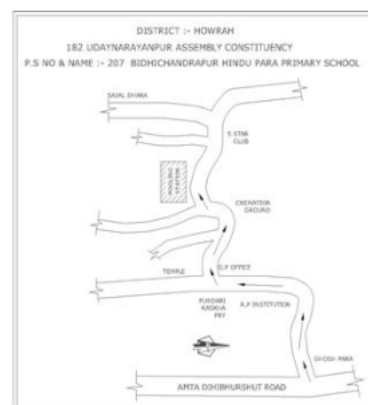

নির্বাচক নিবন্ধন আধিকারিকের স্বাক্ষর

Nazri Naksha

Google Map View

Polling Station Building Front View

Polling Station Front View

Cad View

Key MAP View

1 নাম : সুপ্রিয়া সামন্ত স্বামীর নাম: দীপংকর সামন্ত বাড়ির নং : বয়স : 28 লিঙ্গ : মহিলা	XHS1817253 ফটো উপলব্ধ	2 নাম : অসীমা কর স্বামীর নাম: প্রসাদ কর বাড়ির নং : n0039 বয়স : 78 লিঙ্গ : মহিলা	WB/25/176/327434 ফটো উপলব্ধ	3 নাম : গোপীনাথ কোলে পিতার নাম: পঞ্চানন কোলে বাড়ির নং : n0039 বয়স : 51 লিঙ্গ : পুরুষ	FTF2984300 ফটো উপলব্ধ
4 নাম : রাখী কোলে স্বামীর নাম: গোপীনাথ কোলে বাড়ির নং : n0039 বয়স : 37 লিঙ্গ : মহিলা	XHS0832139 ফটো উপলব্ধ	5 নাম : সনকা কোলে স্বামীর নাম: তাপস কোলে বাড়ির নং : n0006 বয়স : 40 লিঙ্গ : মহিলা	FTF2716561 ফটো উপলব্ধ	6 নাম : অর্পণ কোলে পিতার নাম: অরুণ কোলে বাড়ির নং : এন0005 বয়স : 23 লিঙ্গ : পুরুষ	XHS2040673 ফটো উপলব্ধ
7 নাম : অনিশ মন্ডল পিতার নাম: গৌরাচাঁদ মন্ডল বাড়ির নং : এন0007 বয়স : 22 লিঙ্গ : পুরুষ	XHS2092559 ফটো উপলব্ধ	8 নাম : তাপস কোলে পিতার নাম: কালীপদ কোলে বাড়ির নং : n0006 বয়স : 55 লিঙ্গ : পুরুষ	FTF2480200 ফটো উপলব্ধ	9 নাম : সুমনা বাগ পিতার নাম: দুধকুমার বাগ বাড়ির নং : এন0009 বয়স : 21 লিঙ্গ : মহিলা	XHS2159408 ফটো উপলব্ধ
10 নাম : শম্পা কোলে স্বামীর নাম: বিলাস কোলে বাড়ির নং : N0008 বয়স : 27 লিঙ্গ : মহিলা	XHS1952449 ফটো উপলব্ধ	11 নাম : শোভা কোলে স্বামীর নাম: দিলীপ কোলে বাড়ির নং : n0008 বয়স : 63 লিঙ্গ : মহিলা	XHS1868512 ফটো উপলব্ধ	12 নাম : তুষার কোলে পিতার নাম: শেখর কোলে বাড়ির নং : N0006 বয়স : 25 লিঙ্গ : পুরুষ	XHS1943034 ফটো উপলব্ধ
13 নাম : সীমা কোলে স্বামীর নাম: কার্তিক কোলে বাড়ির নং : n0012 বয়স : 36 লিঙ্গ : মহিলা	XHS1636695 ফটো উপলব্ধ	14 নাম : রীয়া কোলে স্বামীর নাম: রবীন কোলে বাড়ির নং : n0012 বয়স : 33 লিঙ্গ : মহিলা	XHS1636687 ফটো উপলব্ধ	15 নাম : মায়ী কোলে স্বামীর নাম: হরদাস কোলে বাড়ির নং : n0007 বয়স : 40 লিঙ্গ : মহিলা	XHS1173368 ফটো উপলব্ধ
16 নাম : কেয়া মন্ডল স্বামীর নাম: অমর মন্ডল বাড়ির নং : n0007 বয়স : 40 লিঙ্গ : মহিলা	FTF2716546 ফটো উপলব্ধ	17 নাম : দিলীপ কোলে পিতার নাম: শিবরাম কোলে বাড়ির নং : n0008 বয়স : 69 লিঙ্গ : পুরুষ	WB/25/176/327010 ফটো উপলব্ধ	18 নাম : কল্পনা কোলে স্বামীর নাম: সুনীল কোলে বাড়ির নং : n0001 বয়স : 58 লিঙ্গ : মহিলা	WB/25/176/327381 ফটো উপলব্ধ
19 নাম : সুব্রত কোলে পিতার নাম: সুনীল কোলে বাড়ির নং : n0001 বয়স : 39 লিঙ্গ : পুরুষ	FTF2984334 ফটো উপলব্ধ	20 নাম : উজ্জল কোলে পিতার নাম: হারাধন কোলে বাড়ির নং : n0011 বয়স : 51 লিঙ্গ : পুরুষ	WB/25/176/327134 ফটো উপলব্ধ	21 নাম : অরুণ কোলে পিতার নাম: হারাধন কোলে বাড়ির নং : n0011 বয়স : 39 লিঙ্গ : পুরুষ	FTF2914539 ফটো উপলব্ধ
22 নাম : সুকুমার কোলে পিতার নাম: পঞ্চানন কোলে বাড়ির নং : n0003 বয়স : 63 লিঙ্গ : পুরুষ	WB/25/176/327004 ফটো উপলব্ধ	23 নাম : অষ্ট কোলে স্বামীর নাম: সুকুমার কোলে বাড়ির নং : n0003 বয়স : 53 লিঙ্গ : মহিলা	XHS1868736 ফটো উপলব্ধ	24 নাম : অষ্ট কোলে পিতার নাম: তুষ্টিপদ কোলে বাড়ির নং : n0004 বয়স : 65 লিঙ্গ : পুরুষ	XHS1868611 ফটো উপলব্ধ
25 নাম : সবিতা কোলে স্বামীর নাম: অষ্ট কোলে বাড়ির নং : n0004 বয়স : 53 লিঙ্গ : মহিলা	XHS1868629 ফটো উপলব্ধ	26 নাম : শেখর কোলে পিতার নাম: কালীপদ কোলে বাড়ির নং : n0006 বয়স : 62 লিঙ্গ : পুরুষ	WB/25/176/327491 ফটো উপলব্ধ	27 নাম : মনোরমা কোলে স্বামীর নাম: শেখর কোলে বাড়ির নং : n0006 বয়স : 54 লিঙ্গ : মহিলা	WB/25/176/327363 ফটো উপলব্ধ
28 নাম : বিকাশ কোলে পিতার নাম: কালীপদ কোলে বাড়ির নং : n0006 বয়স : 53 লিঙ্গ : পুরুষ	FTF1520816 ফটো উপলব্ধ	29 নাম : মমতা বাগ স্বামীর নাম: দুধকুমার বাগ বাড়ির নং : n0006 বয়স : 41 লিঙ্গ : মহিলা	FTF2480226 ফটো উপলব্ধ	30 নাম : পূর্ণিমা কোলে স্বামীর নাম: বিকাশ কোলে বাড়ির নং : n0006 বয়স : 37 লিঙ্গ : মহিলা	XHS1070168 ফটো উপলব্ধ