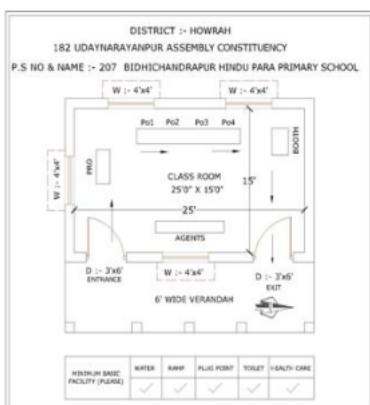

নির্বাচক নিবন্ধন আধিকারিকের স্বাক্ষর

Nazri Naksha

Google Map View

Polling Station Building Front View

Polling Station Front View

Cad View

Key MAP View

1 নাম : সুপ্রিয়া সামন্ত স্বামীর নাম: দীপংকর সামন্ত বাড়ির নং : বয়স : 28 লিঙ্গ : মহিলা	XHS1817253 ফটো উপলব্ধ	2 নাম : অসীমা কর স্বামীর নাম: প্রসাদ কর বাড়ির নং : n0039 বয়স : 78 লিঙ্গ : মহিলা	WB/25/176/327434 ফটো উপলব্ধ	3 নাম : গোপীনাথ কোলে পিতার নাম: পঞ্চানন কোলে বাড়ির নং : n0039 বয়স : 51 লিঙ্গ : পুরুষ	FTF2984300 ফটো উপলব্ধ
4 নাম : রাখী কোলে স্বামীর নাম: গোপীনাথ কোলে বাড়ির নং : n0039 বয়স : 37 লিঙ্গ : মহিলা	XHS0832139 ফটো উপলব্ধ	5 নাম : সনকা কোলে স্বামীর নাম: তাপস কোলে বাড়ির নং : n0006 বয়স : 40 লিঙ্গ : মহিলা	FTF2716561 ফটো উপলব্ধ	6 নাম : অর্পণ কোলে পিতার নাম: অরুণ কোলে বাড়ির নং : এন0005 বয়স : 23 লিঙ্গ : পুরুষ	XHS2040673 ফটো উপলব্ধ
7 নাম : অনিশ মন্ডল পিতার নাম: গৌরাচাঁদ মন্ডল বাড়ির নং : এন0007 বয়স : 22 লিঙ্গ : পুরুষ	XHS2092559 ফটো উপলব্ধ	8 নাম : তাপস কোলে পিতার নাম: কালীপদ কোলে বাড়ির নং : n0006 বয়স : 55 লিঙ্গ : পুরুষ	FTF2480200 ফটো উপলব্ধ	9 নাম : সুমনা বাগ পিতার নাম: দুধকুমার বাগ বাড়ির নং : এন0009 বয়স : 21 লিঙ্গ : মহিলা	XHS2159408 ফটো উপলব্ধ
10 নাম : শম্পা কোলে স্বামীর নাম: বিলাস কোলে বাড়ির নং : N0008 বয়স : 27 লিঙ্গ : মহিলা	XHS1952449 ফটো উপলব্ধ	11 নাম : শোভা কোলে স্বামীর নাম: দিলীপ কোলে বাড়ির নং : n0008 বয়স : 63 লিঙ্গ : মহিলা	XHS1868512 ফটো উপলব্ধ	12 নাম : তুষার কোলে পিতার নাম: শেখর কোলে বাড়ির নং : N0006 বয়স : 25 লিঙ্গ : পুরুষ	XHS1943034 ফটো উপলব্ধ
13 নাম : সীমা কোলে স্বামীর নাম: কার্তিক কোলে বাড়ির নং : n0012 বয়স : 36 লিঙ্গ : মহিলা	XHS1636695 ফটো উপলব্ধ	14 নাম : রীয়া কোলে স্বামীর নাম: রবীন কোলে বাড়ির নং : n0012 বয়স : 33 লিঙ্গ : মহিলা	XHS1636687 ফটো উপলব্ধ	15 নাম : মায়ী কোলে স্বামীর নাম: হরদাস কোলে বাড়ির নং : n0007 বয়স : 40 লিঙ্গ : মহিলা	XHS1173368 ফটো উপলব্ধ
16 নাম : কেয়া মন্ডল স্বামীর নাম: অমর মন্ডল বাড়ির নং : n0007 বয়স : 40 লিঙ্গ : মহিলা	FTF2716546 ফটো উপলব্ধ	17 নাম : দিলীপ কোলে পিতার নাম: শিবরাম কোলে বাড়ির নং : n0008 বয়স : 69 লিঙ্গ : পুরুষ	WB/25/176/327010 ফটো উপলব্ধ	18 নাম : কল্পনা কোলে স্বামীর নাম: সুনীল কোলে বাড়ির নং : n0001 বয়স : 58 লিঙ্গ : মহিলা	WB/25/176/327381 ফটো উপলব্ধ
19 নাম : সুব্রত কোলে পিতার নাম: সুনীল কোলে বাড়ির নং : n0001 বয়স : 39 লিঙ্গ : পুরুষ	FTF2984334 ফটো উপলব্ধ	20 নাম : উজ্জল কোলে পিতার নাম: হারাধন কোলে বাড়ির নং : n0011 বয়স : 51 লিঙ্গ : পুরুষ	WB/25/176/327134 ফটো উপলব্ধ	21 নাম : অরুণ কোলে পিতার নাম: হারাধন কোলে বাড়ির নং : n0011 বয়স : 39 লিঙ্গ : পুরুষ	FTF2914539 ফটো উপলব্ধ
22 নাম : সুকুমার কোলে পিতার নাম: পঞ্চানন কোলে বাড়ির নং : n0003 বয়স : 63 লিঙ্গ : পুরুষ	WB/25/176/327004 ফটো উপলব্ধ	23 নাম : অষ্ট কোলে স্বামীর নাম: সুকুমার কোলে বাড়ির নং : n0003 বয়স : 53 লিঙ্গ : মহিলা	XHS1868736 ফটো উপলব্ধ	24 নাম : অষ্ট কোলে পিতার নাম: তুষ্টিপদ কোলে বাড়ির নং : n0004 বয়স : 65 লিঙ্গ : পুরুষ	XHS1868611 ফটো উপলব্ধ
25 নাম : সবিতা কোলে স্বামীর নাম: অষ্ট কোলে বাড়ির নং : n0004 বয়স : 53 লিঙ্গ : মহিলা	XHS1868629 ফটো উপলব্ধ	26 নাম : শেখর কোলে পিতার নাম: কালীপদ কোলে বাড়ির নং : n0006 বয়স : 62 লিঙ্গ : পুরুষ	WB/25/176/327491 ফটো উপলব্ধ	27 নাম : মনোরমা কোলে স্বামীর নাম: শেখর কোলে বাড়ির নং : n0006 বয়স : 54 লিঙ্গ : মহিলা	WB/25/176/327363 ফটো উপলব্ধ
28 নাম : বিকাশ কোলে পিতার নাম: কালীপদ কোলে বাড়ির নং : n0006 বয়স : 53 লিঙ্গ : পুরুষ	FTF1520816 ফটো উপলব্ধ	29 নাম : মমতা বাগ স্বামীর নাম: দুধকুমার বাগ বাড়ির নং : n0006 বয়স : 41 লিঙ্গ : মহিলা	FTF2480226 ফটো উপলব্ধ	30 নাম : পূর্ণিমা কোলে স্বামীর নাম: বিকাশ কোলে বাড়ির নং : n0006 বয়স : 37 লিঙ্গ : মহিলা	XHS1070168 ফটো উপলব্ধ