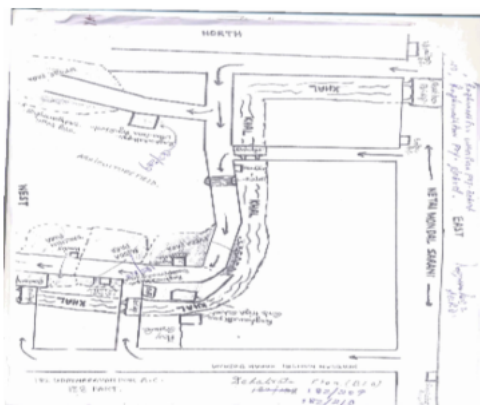

Nazri Naksha