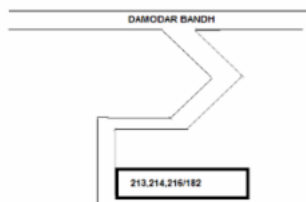

Nazri Naksha