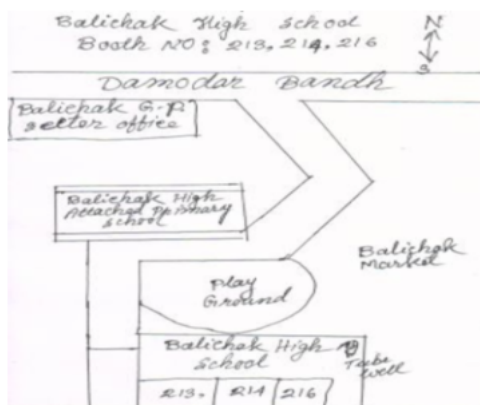

Key MAP View