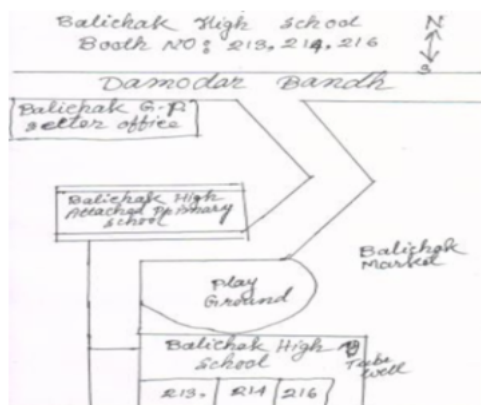

নির্বাচক নিবন্ধন আধিকারিকের স্বাক্ষর

Nazri Naksha

Google Map View

Polling Station Building Front View

Polling Station Front View

Cad View

Key MAP View

1 নাম : সুরজিত পাখিরা পিতার নাম: অষ্ট পাখিরা বাড়ির নং : 031 বয়স : 25 লিঙ্গ : পুরুষ	XHS1824044 ফটো উপলব্ধ	2 নাম : দেবরাজ বাগ পিতার নাম: দীনবন্ধু বাগ বাড়ির নং : 013 বয়স : 25 লিঙ্গ : পুরুষ	XHS1824069 ফটো উপলব্ধ	3 নাম : রীনা পাখিরা পিতার নাম: অষ্ট পাখিরা বাড়ির নং : 031 বয়স : 27 লিঙ্গ : মহিলা	XHS1824051 ফটো উপলব্ধ
4 নাম : মিঠু আদক স্বামীর নাম: রবীন আদক বাড়ির নং : n0019 বয়স : 46 লিঙ্গ : মহিলা	GXJ1254507 ফটো উপলব্ধ	5 নাম : অনুপম আদক পিতার নাম: মোহনলাল আদক বাড়ির নং : n0021 বয়স : 30 লিঙ্গ : পুরুষ	XHS1484203 ফটো উপলব্ধ	6 নাম : মৌসুমী আদক স্বামীর নাম: অরুণ আদক বাড়ির নং : n0021 বয়স : 39 লিঙ্গ : মহিলা	GXJ3346467 ফটো উপলব্ধ
7 নাম : ডালিয়া আদক স্বামীর নাম: রনজিৎ আদক বাড়ির নং : n0021 বয়স : 34 লিঙ্গ : মহিলা	XHS1397421 ফটো উপলব্ধ	8 নাম : রানঅজীত আদক পিতার নাম: কিশোরী আদক বাড়ির নং : n0021 বয়স : 46 লিঙ্গ : পুরুষ	GXJ1254762 ফটো উপলব্ধ	9 নাম : অরুণ আদক পিতার নাম: কিশোরী আদক বাড়ির নং : n0021 বয়স : 51 লিঙ্গ : পুরুষ	WB/25/175/189528 ফটো উপলব্ধ
10 নাম : অনিমা আদক স্বামীর নাম: মোহন আদক বাড়ির নং : n0021 বয়স : 56 লিঙ্গ : মহিলা	WB/25/175/189410 ফটো উপলব্ধ	11 নাম : গীতা আদক স্বামীর নাম: কিশোরী আদক বাড়ির নং : n0021 বয়স : 81 লিঙ্গ : মহিলা	WB/25/175/189376 ফটো উপলব্ধ	12 নাম : গৌতমী আদক স্বামীর নাম: সঞ্জীত আদক বাড়ির নং : n0019 বয়স : 41 লিঙ্গ : মহিলা	GXJ3184124 ফটো উপলব্ধ
13 নাম : সঞ্জীত আদক মায়ের নাম: অমিতা আদক বাড়ির নং : n0019 বয়স : 43 লিঙ্গ : পুরুষ	GXJ2745818 ফটো উপলব্ধ	14 নাম : রবীন আদক মায়ের নাম: অনিতা আদক বাড়ির নং : n0019 বয়স : 44 লিঙ্গ : পুরুষ	GXJ2745800 ফটো উপলব্ধ	15 নাম : অনিতা আদক স্বামীর নাম: অমর আদক বাড়ির নং : n0019 বয়স : 71 লিঙ্গ : মহিলা	WB/25/175/189311 ফটো উপলব্ধ
16 নাম : মোহন লাল আদক পিতার নাম: কিশোরী আদক বাড়ির নং : n0021 বয়স : 62 লিঙ্গ : পুরুষ	XHS2152817 ফটো উপলব্ধ	17 নাম : শুভজিৎ আদক পিতার নাম: সঞ্জীত আদক বাড়ির নং : এন0019 বয়স : 21 লিঙ্গ : পুরুষ	XHS2186989 ফটো উপলব্ধ	18 নাম : সুরোজিৎ আদক পিতার নাম: রবীন আদক বাড়ির নং : এন0019 বয়স : 21 লিঙ্গ : পুরুষ	XHS2187003 ফটো উপলব্ধ
19 নাম : সোমা কাঁড়ার স্বামীর নাম: পল্লব কাঁড়ার বাড়ির নং : n0004 বয়স : 41 লিঙ্গ : মহিলা	GXJ2746501 ফটো উপলব্ধ	20 নাম : পল্লব কাঁড়ার পিতার নাম: সুকুমার কাঁড়ার বাড়ির নং : n0004 বয়স : 52 লিঙ্গ : পুরুষ	GXJ1255470 ফটো উপলব্ধ	21 নাম : মিনতী কাঁড়ার স্বামীর নাম: সুকুমার কাঁড়ার বাড়ির নং : n0004 বয়স : 71 লিঙ্গ : মহিলা	WB/25/175/189476 ফটো উপলব্ধ
22 নাম : সুকুমার কাঁড়ার পিতার নাম: কান্ত কাঁড়ার বাড়ির নং : n0004 বয়স : 81 লিঙ্গ : পুরুষ	WB/25/175/189035 ফটো উপলব্ধ	23 নাম : সৌমিতা খাঁড়া স্বামীর নাম: শংকর খাঁড়া বাড়ির নং : n0095 বয়স : 29 লিঙ্গ : মহিলা	XHS1725332 ফটো উপলব্ধ	24 নাম : অশোকা খাঁড়া স্বামীর নাম: রণজীত খাঁড়া বাড়ির নং : এন0095 বয়স : 65 লিঙ্গ : মহিলা	XHS2058634 ফটো উপলব্ধ
25 নাম : মিঠু গলুই স্বামীর নাম: দুধকুমার গলুই বাড়ির নং : n0075 বয়স : 53 লিঙ্গ : মহিলা	WB/25/175/189791 ফটো উপলব্ধ	26 নাম : রুপা গোলুই স্বামীর নাম: দেবকুমার গোলুই বাড়ির নং : n0103 বয়স : 28 লিঙ্গ : মহিলা	XHS1725407 ফটো উপলব্ধ	27 নাম : তুষ্টি দলুই স্বামীর নাম: যুধিষ্টির দলুই বাড়ির নং : n0007 বয়স : 53 লিঙ্গ : মহিলা	WB/25/175/189551 ফটো উপলব্ধ
28 নাম : যুধিষ্টির দলুই পিতার নাম: পঞ্চানন দলুই বাড়ির নং : n0007 বয়স : 61 লিঙ্গ : পুরুষ	WB/25/175/189020 ফটো উপলব্ধ	29 নাম : লক্ষীকান্ত দাস পিতার নাম: পানকৃষ্ণ দাস বাড়ির নং : n0002 বয়স : 46 লিঙ্গ : পুরুষ	XHS1244086 ফটো উপলব্ধ	30 নাম : বিশ্বনাথ দে পিতার নাম: অভিনব দে বাড়ির নং : n0026 বয়স : 63 লিঙ্গ : পুরুষ	XHS1863448 ফটো উপলব্ধ