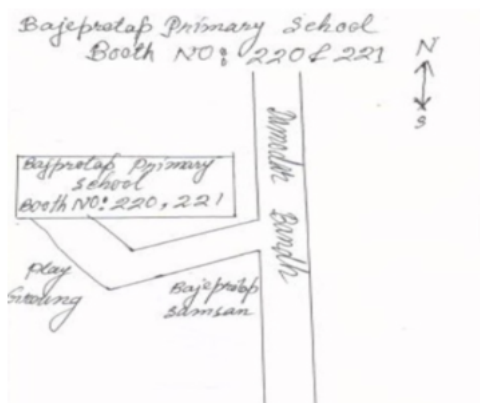

নির্বাচক নিবন্ধন আধিকারিকের স্বাক্ষর

Nazri Naksha

Google Map View

Polling Station Building Front View

Polling Station Front View

Cad View

Key MAP View

1 নাম : টুসী পাত্র স্বামীর নাম : কৌশিক পাত্র বাড়ির নং : বয়স : 33 লিঙ্গ : মহিলা	XHS1823517 ফটো উপলব্ধ	2 নাম : শিল্পা চোংদার স্বামীর নাম : প্রসেনজিৎ চোংদার বাড়ির নং : বয়স : 25 লিঙ্গ : মহিলা	XHS1823467 ফটো উপলব্ধ	#2 3 নাম : মৌমীতা কোলে স্বামীর নাম : অরজিত কোলে বাড়ির নং : বয়স : 25 লিঙ্গ : মহিলা	XHS1823525 ফটো উপলব্ধ
4 নাম : জয়শ্রী সেনাপতি স্বামীর নাম : অমিত সেনাপতি বাড়ির নং : বয়স : 28 লিঙ্গ : মহিলা	XHS1823533 ফটো উপলব্ধ	5 নাম : রূপালী চক্রবর্তী স্বামীর নাম : সুব্রত চক্রবর্তী বাড়ির নং : এন0001 বয়স : 26 লিঙ্গ : মহিলা	XHS1823475 ফটো উপলব্ধ	6 নাম : তন্ময় চোংদার পিতার নাম : রবীন চোংদার বাড়ির নং : বয়স : 27 লিঙ্গ : পুরুষ	XHS1823483 ফটো উপলব্ধ
7 নাম : নমিতা পাত্র স্বামীর নাম : অভিজিত পাত্র বাড়ির নং : বয়স : 33 লিঙ্গ : মহিলা	XHS1823509 ফটো উপলব্ধ	8 নাম : দেবশ্রী অধিকারী স্বামীর নাম : বিজু অধিকারী বাড়ির নং : n0098 বয়স : 32 লিঙ্গ : মহিলা	XHS1486109 ফটো উপলব্ধ	9 নাম : বিজু অধিকারী পিতার নাম : সুকুমার অধিকারী বাড়ির নং : n0099 বয়স : 37 লিঙ্গ : পুরুষ	XHS1486117 ফটো উপলব্ধ
10 নাম : কনক চাঁপা কাঁড়ার স্বামীর নাম : শুভজিত কাঁড়ার বাড়ির নং : n0124 বয়স : 34 লিঙ্গ : মহিলা	XHS1182146 ফটো উপলব্ধ	11 নাম : মিনা কাঁড়ার অন্যান্য : সঞ্জয় কাঁড়ার বাড়ির নং : বয়স : 58 লিঙ্গ : মহিলা	XHS1823442 ফটো উপলব্ধ	12 নাম : পূজা কাঁড়ার স্বামীর নাম : শ্রীমন্ত কাঁড়ার বাড়ির নং : এন0073 বয়স : 28 লিঙ্গ : মহিলা	XHS2058824 ফটো উপলব্ধ
13 নাম : প্রসেনজিত কাঁড়ার পিতার নাম : সঞ্জয় কাঁড়ার বাড়ির নং : এন0079 বয়স : 22 লিঙ্গ : পুরুষ	XHS2118537 ফটো উপলব্ধ	14 নাম : সাহেব ঘোষ পিতার নাম : উত্তম ঘোষ বাড়ির নং : n0059 বয়স : 26 লিঙ্গ : পুরুষ	XHS1742980 ফটো উপলব্ধ	15 নাম : দিপালী চক্রবর্তী স্বামীর নাম : শুভাশীষ চক্রবর্তী বাড়ির নং : n0046 বয়স : 33 লিঙ্গ : মহিলা	XHS1245224 ফটো উপলব্ধ
16 নাম : সুমন চক্রবর্তী পিতার নাম : শিবু চক্রবর্তী বাড়ির নং : n0112 বয়স : 27 লিঙ্গ : পুরুষ	XHS1701630 ফটো উপলব্ধ	17 নাম : কৃষ্ণা চক্রবর্তী স্বামীর নাম : গঙ্গাধর চক্রবর্তী বাড়ির নং : n0026 বয়স : 66 লিঙ্গ : মহিলা	XHS1852888 ফটো উপলব্ধ	18 নাম : বিশ্বজীত চক্রবর্তী পিতার নাম : গঙ্গাধর চক্রবর্তী বাড়ির নং : n0026 বয়স : 36 লিঙ্গ : পুরুষ	XHS1178094 ফটো উপলব্ধ
19 নাম : সুদীপ চক্রবর্তী পিতার নাম : শ্রীধর চক্রবর্তী বাড়ির নং : n0026 বয়স : 33 লিঙ্গ : পুরুষ	XHS1399492 ফটো উপলব্ধ	20 নাম : গঙ্গাধর চক্রবর্তী পিতার নাম : দুর্গাপদ চক্রবর্তী বাড়ির নং : n0026 বয়স : 73 লিঙ্গ : পুরুষ	XHS1852870 ফটো উপলব্ধ	21 নাম : অষ্টবালা চক্রবর্তী স্বামীর নাম : গোপাল চক্রবর্তী বাড়ির নং : n0033 বয়স : 79 লিঙ্গ : মহিলা	WB/25/175/198492 ফটো উপলব্ধ
22 নাম : চন্দন চক্রবর্তী পিতার নাম : কার্তিক চক্রবর্তী বাড়ির নং : বয়স : 26 লিঙ্গ : পুরুষ	XHS1742972 ফটো উপলব্ধ	23 নাম : রোহিত চক্রবর্তী মায়ের নাম : কম্পনা চক্রবর্তী বাড়ির নং : এন0041 বয়স : 22 লিঙ্গ : পুরুষ	XHS2106045 ফটো উপলব্ধ	24 নাম : রিম্পা চক্রবর্তী স্বামীর নাম : মোহন্ত চক্রবর্তী বাড়ির নং : এন0040 বয়স : 27 লিঙ্গ : মহিলা	XHS2058758 ফটো উপলব্ধ
25 নাম : সুশান্তা চক্রবর্তী পিতার নাম : গঙ্গাধর চক্রবর্তী বাড়ির নং : না বয়স : 22 লিঙ্গ : পুরুষ	XHS2139772 ফটো উপলব্ধ	26 নাম : দীপান্বিতা চক্রবর্তী পিতার নাম : আশ্বেতা চক্রবর্তী বাড়ির নং : এন0159 বয়স : 24 লিঙ্গ : মহিলা	XHS2056166 ফটো উপলব্ধ	27 নাম : পিন্ধী চোংদার পিতার নাম : রাজু চোংদার বাড়ির নং : বয়স : 25 লিঙ্গ : মহিলা	XHS1958016 ফটো উপলব্ধ
28 নাম : কানন চোংদার স্বামীর নাম : জলধর চোংদার বাড়ির নং : n0007 বয়স : 80 লিঙ্গ : মহিলা	WB/25/175/198069 ফটো উপলব্ধ	29 নাম : নমিতা চোংদার স্বামীর নাম : অমর চোংদার বাড়ির নং : n0007 বয়স : 56 লিঙ্গ : মহিলা	WB/25/175/198112 ফটো উপলব্ধ	30 নাম : বাবুরাম চোংদার পিতার নাম : জলধর চোংদার বাড়ির নং : n0007 বয়স : 59 লিঙ্গ : পুরুষ	XHS1858836 ফটো উপলব্ধ