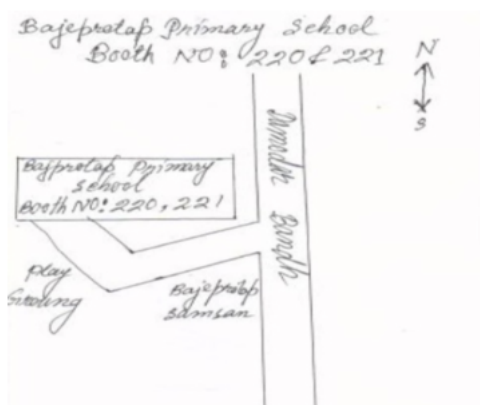

নির্বাচক নিবন্ধন আধিকারিকের স্বাক্ষর

Nazri Naksha

Google Map View

Polling Station Building Front View

Polling Station Front View

Cad View

Key MAP View

1 নাম : পরিতোষ পাল পিতার নাম: রমেশ পাল বাড়ির নং : বয়স : 25 লিঙ্গ : পুরুষ	XHS1811181 ফটো উপলব্ধ	2 নাম : অর্নব হাজরা পিতার নাম: ধনঞ্জয় হাজরা বাড়ির নং : বয়স : 25 লিঙ্গ : পুরুষ	XHS1811207 ফটো উপলব্ধ	3 নাম : রিমি চক্রবর্তী স্বামীর নাম: দীপঙ্কর চক্রবর্তী বাড়ির নং : বয়স : 35 লিঙ্গ : মহিলা	XHS1811215 ফটো উপলব্ধ
4 নাম : আদর্শ কাঁড়ার পিতার নাম: সহদেব কাঁড়ার বাড়ির নং : বয়স : 25 লিঙ্গ : পুরুষ	XHS1811140 ফটো উপলব্ধ	5 নাম : অর্ক গোস্বামী পিতার নাম: দেবদাস গোস্বামী বাড়ির নং : বয়স : 25 লিঙ্গ : পুরুষ	XHS1811199 ফটো উপলব্ধ	6 নাম : বিক্রম চক্রবর্তী পিতার নাম: রামকৃষ্ণ চক্রবর্তী বাড়ির নং : বয়স : 26 লিঙ্গ : পুরুষ	XHS1811132 ফটো উপলব্ধ
7 নাম : সঙ্গীতা সাধুখাঁ স্বামীর নাম: সুখেন্দু সাধুখাঁ বাড়ির নং : বয়স : 25 লিঙ্গ : মহিলা	XHS1811157 ফটো উপলব্ধ	8 নাম : দোলন চক্রবর্তী স্বামীর নাম: বিক্রম চক্রবর্তী বাড়ির নং : বয়স : 26 লিঙ্গ : মহিলা	XHS1811124 ফটো উপলব্ধ	9 নাম : লিসা হাজরা স্বামীর নাম: সুরজিত হাজরা বাড়ির নং : বয়স : 25 লিঙ্গ : মহিলা	XHS1811090 ফটো উপলব্ধ
10 নাম : পায়েল সাঁত্রা স্বামীর নাম: পার্থ সাঁত্রা বাড়ির নং : বয়স : 25 লিঙ্গ : মহিলা	XHS1811223 ফটো উপলব্ধ	11 নাম : সোনালী কাঁড়ার স্বামীর নাম: সন্দীপ কাঁড়ার বাড়ির নং : N00034 বয়স : 27 লিঙ্গ : মহিলা	XHS1960434 ফটো উপলব্ধ	12 নাম : সুপর্ণা কাঁড়ার পিতার নাম: মানিক কাঁড়ার বাড়ির নং : N034 বয়স : 24 লিঙ্গ : মহিলা	XHS1960491 ফটো উপলব্ধ
13 নাম : পম্পা কাঁড়ার স্বামীর নাম: প্রসেনজিৎ কাঁড়ার বাড়ির নং : এন0042 বয়স : 26 লিঙ্গ : মহিলা	XHS2096808 ফটো উপলব্ধ	14 নাম : বাপি কাঁড়ার পিতার নাম: কমল কাঁড়ার বাড়ির নং : এন0038 বয়স : 31 লিঙ্গ : পুরুষ	ZTJ1800697 ফটো উপলব্ধ	15 নাম : প্রীতম কাঁড়ার পিতার নাম: পীযুষ কাঁড়ার বাড়ির নং : N035 বয়স : 24 লিঙ্গ : পুরুষ	XHS1960376 ফটো উপলব্ধ
16 নাম : দীপঙ্কর চক্রবর্তী পিতার নাম: শম্ভু নাথ চক্রবর্তী বাড়ির নং : n0005 বয়স : 34 লিঙ্গ : পুরুষ	XHS1399674 ফটো উপলব্ধ	17 নাম : অসীমা চক্রবর্তী স্বামীর নাম: আলমোহন চক্রবর্তী বাড়ির নং : এন0021 বয়স : 42 লিঙ্গ : মহিলা	GXJ2748192 ফটো উপলব্ধ	18 নাম : জয়ন্তী কাঁড়ার স্বামীর নাম: রবি কাঁড়ার বাড়ির নং : N004 বয়স : 28 লিঙ্গ : মহিলা	XHS1960517 ফটো উপলব্ধ
19 নাম : সুপ্রিয়া চক্রবর্তী পিতার নাম: গোপাল চক্রবর্তী বাড়ির নং : নং021 বয়স : 41 লিঙ্গ : মহিলা	GXJ2748143 ফটো উপলব্ধ	20 নাম : সুরজিৎ চক্রবর্তী পিতার নাম: সুকুমার চক্রবর্তী বাড়ির নং : 003 বয়স : 25 লিঙ্গ : পুরুষ	XHS1824135 ফটো উপলব্ধ	21 নাম : সান্ত্বনা চক্রবর্তী স্বামীর নাম: কমল চক্রবর্তী বাড়ির নং : বয়স : 23 লিঙ্গ : মহিলা	XHS2059822 ফটো উপলব্ধ
22 নাম : সুমনা কাঁড়ার স্বামীর নাম: নন্দ কাঁড়ার বাড়ির নং : N033 বয়স : 24 লিঙ্গ : মহিলা	XHS1960442 ফটো উপলব্ধ	23 নাম : সন্তোষ চক্রবর্তী পিতার নাম: গোপাল চক্রবর্তী বাড়ির নং : নং022 বয়স : 40 লিঙ্গ : পুরুষ	GXJ2748150 ফটো উপলব্ধ	24 নাম : সাথী চক্রবর্তী স্বামীর নাম: সন্দীপ চক্রবর্তী বাড়ির নং : n0001 বয়স : 24 লিঙ্গ : মহিলা	XHS1960541 ফটো উপলব্ধ
25 নাম : অরিন্দম চক্রবর্তী পিতার নাম: আলমোহন চক্রবর্তী বাড়ির নং : এন0005 বয়স : 22 লিঙ্গ : পুরুষ	XHS2105716 ফটো উপলব্ধ	26 নাম : সন্দীপ চক্রবর্তী পিতার নাম: প্রনব চক্রবর্তী বাড়ির নং : n0001 বয়স : 34 লিঙ্গ : পুরুষ	XHS1399690 ফটো উপলব্ধ	27 নাম : আলমোহন চক্রবর্তী পিতার নাম: শম্ভুনাথ চক্রবর্তী বাড়ির নং : n0005 বয়স : 53 লিঙ্গ : পুরুষ	WB/25/175/198158 ফটো উপলব্ধ
28 নাম : নন্দ কাঁড়ার পিতার নাম: শ্যামল কাঁড়ার বাড়ির নং : n0004 বয়স : 28 লিঙ্গ : পুরুষ	XHS1639939 ফটো উপলব্ধ	29 নাম : সুরজিৎ কাঁড়ার কাঁড়ার পিতার নাম: শ্যামল কাঁড়ার বাড়ির নং : n0004 বয়স : 30 লিঙ্গ : পুরুষ	XHS1486356 ফটো উপলব্ধ	30 নাম : সুকুমার চক্রবর্তী পিতার নাম: হারাধন চক্রবর্তী বাড়ির নং : n0003 বয়স : 54 লিঙ্গ : পুরুষ	WB/25/175/198047 ফটো উপলব্ধ