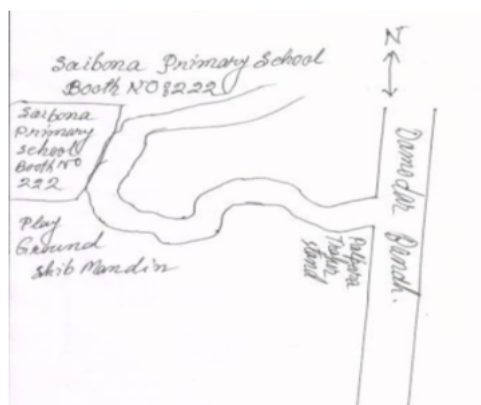

নির্বাচক নিবন্ধন আধিকারিকের স্বাক্ষর

Nazri Naksha

Google Map View

Polling Station Building Front View

Polling Station Front View

Cad View

Key MAP View

1 নাম : স্নেহাশিষ মন্ডল পিতার নাম: প্রবীর মন্ডল বাড়ির নং : বয়স : 25 লিঙ্গ : পুরুষ	XHS1831569 ফটো উপলব্ধ	2 নাম : কবিতা সান্তরা স্বামীর নাম: সমরেন্দ্র সান্তরা বাড়ির নং : বয়স : 31 লিঙ্গ : মহিলা	XHS1831510 ফটো উপলব্ধ	3 নাম : ছবিতা কাঁড়ার স্বামীর নাম: সৌমেন কাঁড়ার বাড়ির নং : n0050 বয়স : 37 লিঙ্গ : মহিলা	XHS1178995 ফটো উপলব্ধ
4 নাম : পম্পা কাঁড়ার স্বামীর নাম: দিব্যেন্দু কাঁড়ার বাড়ির নং : এন0050 বয়স : 32 লিঙ্গ : মহিলা	NVZ1705169 ফটো উপলব্ধ	5 নাম : সনৎ কাঁড়ার পিতার নাম: জীবনকৃষ্ণ কাঁড়ার বাড়ির নং : n0029 বয়স : 69 লিঙ্গ : পুরুষ	GXJ2762086 ফটো উপলব্ধ	6 নাম : রুমা কাঁড়ার স্বামীর নাম: সনৎ কাঁড়ার বাড়ির নং : n0029 বয়স : 53 লিঙ্গ : মহিলা	XHS1303247 ফটো উপলব্ধ
7 নাম : সুনকা কাঁড়ার স্বামীর নাম: রবীন কাঁড়ার বাড়ির নং : এন0050 বয়স : 31 লিঙ্গ : মহিলা	XHS2190668 ফটো উপলব্ধ	8 নাম : বিদিসা দলুই কাঁড়ার স্বামীর নাম: রনজিত কাঁড়ার বাড়ির নং : n0128 বয়স : 32 লিঙ্গ : মহিলা	XHS1701838 ফটো উপলব্ধ	9 নাম : নিশিকান্ত কাঁড়ার পিতার নাম: নবকুমার কাঁড়ার বাড়ির নং : n0118 বয়স : 43 লিঙ্গ : পুরুষ	GXJ2762102 ফটো উপলব্ধ
10 নাম : রনজিত কাঁড়ার পিতার নাম: নিমাইচন্দ্র কাঁড়ার বাড়ির নং : n0050 বয়স : 44 লিঙ্গ : পুরুষ	GXJ2762078 ফটো উপলব্ধ	11 নাম : রবীন কাঁড়ার পিতার নাম: নিমাই কাঁড়ার বাড়ির নং : n0050 বয়স : 43 লিঙ্গ : পুরুষ	GXJ3188786 ফটো উপলব্ধ	12 নাম : সৌমেন কাঁড়ার পিতার নাম: নিমাই কাঁড়ার বাড়ির নং : n0050 বয়স : 48 লিঙ্গ : পুরুষ	GXJ2762052 ফটো উপলব্ধ
13 নাম : দিবেন্দু কাঁড়ার পিতার নাম: গাঙ্গী কাঁড়ার বাড়ির নং : n0050 বয়স : 33 লিঙ্গ : পুরুষ	XHS1303114 ফটো উপলব্ধ	14 নাম : ভারতী কাঁড়ার স্বামীর নাম: গাঙ্গী কাঁড়ার বাড়ির নং : n0050 বয়স : 44 লিঙ্গ : মহিলা	XHS2136067 ফটো উপলব্ধ	15 নাম : মালতী কাঁড়ার স্বামীর নাম: নিমাই কাঁড়ার বাড়ির নং : n0050 বয়স : 81 লিঙ্গ : মহিলা	GXJ2070498 ফটো উপলব্ধ
16 নাম : নিমাই কাঁড়ার পিতার নাম: জীবন কাঁড়ার বাড়ির নং : n0050 বয়স : 81 লিঙ্গ : পুরুষ	GXJ0342444 ফটো উপলব্ধ	17 নাম : মিনা কাঁড়ার স্বামীর নাম: সুরোজিত কাঁড়ার বাড়ির নং : n0029 বয়স : 40 লিঙ্গ : মহিলা	XHS1303064 ফটো উপলব্ধ	18 নাম : বিশ্বজিত কাঁড়ার পিতার নাম: সনৎ কাঁড়ার বাড়ির নং : n0029 বয়স : 36 লিঙ্গ : পুরুষ	XHS1486539 ফটো উপলব্ধ
19 নাম : সুরজিত কাঁড়ার পিতার নাম: সনৎ কাঁড়ার বাড়ির নং : n0029 বয়স : 37 লিঙ্গ : পুরুষ	XHS1400134 ফটো উপলব্ধ	20 নাম : রুমা কাঁড়ার স্বামীর নাম: অভিজিত কাঁড়ার বাড়ির নং : n0029 বয়স : 32 লিঙ্গ : মহিলা	XHS1400084 ফটো উপলব্ধ	21 নাম : অভিজিত কাঁড়ার পিতার নাম: সনৎ কাঁড়ার বাড়ির নং : n0029 বয়স : 40 লিঙ্গ : পুরুষ	XHS1400076 ফটো উপলব্ধ
22 নাম : অষ্ট খোটেল স্বামীর নাম: মুক্ত খোটেল বাড়ির নং : n0111 বয়স : 40 লিঙ্গ : মহিলা	XHS1399930 ফটো উপলব্ধ	23 নাম : মুক্ত খোটেল পিতার নাম: নলীন খোটেল বাড়ির নং : n0111 বয়স : 47 লিঙ্গ : পুরুষ	GXJ2370286 ফটো উপলব্ধ	24 নাম : কৌশিক খোটেল পিতার নাম: তাপস খোটেল বাড়ির নং : n0111 বয়স : 29 লিঙ্গ : পুরুষ	XHS1555838 ফটো উপলব্ধ
25 নাম : চম্পা খোটেল স্বামীর নাম: তাপস খোটেল বাড়ির নং : n0111 বয়স : 52 লিঙ্গ : মহিলা	GXJ2370278 ফটো উপলব্ধ	26 নাম : তাপস খোটেল পিতার নাম: নলিন খোটেল বাড়ির নং : n0111 বয়স : 59 লিঙ্গ : পুরুষ	WB/25/175/201263 ফটো উপলব্ধ	27 নাম : গীতা খোটেল স্বামীর নাম: নলিন খোটেল বাড়ির নং : n0111 বয়স : 76 লিঙ্গ : মহিলা	WB/25/175/201208 ফটো উপলব্ধ
28 নাম : সমর খোটেল পিতার নাম: অশোক খোটেল বাড়ির নং : n0009 বয়স : 35 লিঙ্গ : পুরুষ	XHS1179050 ফটো উপলব্ধ	29 নাম : বর্না খোটেল স্বামীর নাম: তারক খোটেল বাড়ির নং : n0009 বয়স : 32 লিঙ্গ : মহিলা	XHS1399914 ফটো উপলব্ধ	30 নাম : তারক খোটেল পিতার নাম: অশোক খোটেল বাড়ির নং : n0009 বয়স : 50 লিঙ্গ : পুরুষ	GXJ3188802 ফটো উপলব্ধ