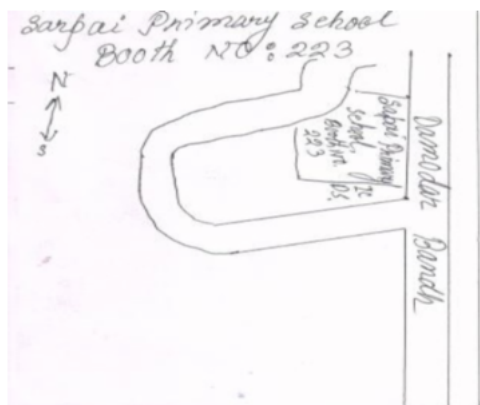

নির্বাচক নিবন্ধন আধিকারিকের স্বাক্ষর

Nazri Naksha

Google Map View

Polling Station Building Front View

Polling Station Front View

Cad View

Key MAP View

1 নাম : ভাষ্কর দলুই পিতার নাম: ফনীন্দ্র দলুই বাড়ির নং : বয়স : 25 লিঙ্গ : পুরুষ	XHS1811280 ফটো উপলব্ধ	2 নাম : সজল দলুই পিতার নাম: প্রশান্ত দলুই বাড়ির নং : বয়স : 25 লিঙ্গ : পুরুষ	XHS1811306 ফটো উপলব্ধ	3 নাম : সূর্য্য দলুই পিতার নাম: অনিল দলুই বাড়ির নং : বয়স : 25 লিঙ্গ : পুরুষ	XHS1811249 ফটো উপলব্ধ
4 নাম : মধুমিতা রায় স্বামীর নাম: সমীরন রায় বাড়ির নং : বয়স : 25 লিঙ্গ : মহিলা	XHS1811322 ফটো উপলব্ধ	5 নাম : সাহেব দলুই পিতার নাম: ভোলা দলুই বাড়ির নং : বয়স : 25 লিঙ্গ : পুরুষ	XHS1811298 ফটো উপলব্ধ	6 নাম : রাকেশ দলুই পিতার নাম: মহেশ্বর দলুই বাড়ির নং : বয়স : 25 লিঙ্গ : পুরুষ	XHS1811314 ফটো উপলব্ধ
7 নাম : শান্তি দলুই স্বামীর নাম: সুখদেব দলুই বাড়ির নং : বয়স : 29 লিঙ্গ : মহিলা	XHS1811264 ফটো উপলব্ধ	8 নাম : হেমা দলুই স্বামীর নাম: যাদব দলুই বাড়ির নং : বয়স : 34 লিঙ্গ : মহিলা	XHS1826809 ফটো উপলব্ধ	9 নাম : সুমিত্রা (সাঁত্রা) দলুই স্বামীর নাম: অনিল দলুই বাড়ির নং : n0103 বয়স : 39 লিঙ্গ : মহিলা	FTF2904811 ফটো উপলব্ধ
10 নাম : ফটিক দলুই পিতার নাম: শ্রীমন্ত দলুই বাড়ির নং : n0077 বয়স : 55 লিঙ্গ : পুরুষ	WB/25/175/207088 ফটো উপলব্ধ	11 নাম : শ্যামলী দলুই স্বামীর নাম: ফটিক দলুই বাড়ির নং : n0077 বয়স : 53 লিঙ্গ : মহিলা	WB/25/175/207182 ফটো উপলব্ধ	12 নাম : চিন্তা দলুই স্বামীর নাম: অরবিন্দ দলুই বাড়ির নং : n0068 বয়স : 35 লিঙ্গ : মহিলা	XHS1179217 ফটো উপলব্ধ
13 নাম : কামাখ্যা দলুই পিতার নাম: মনুখ দলুই বাড়ির নং : n0068 বয়স : 81 লিঙ্গ : পুরুষ	GXJ0350017 ফটো উপলব্ধ	14 নাম : দিবাকর দলুই পিতার নাম: গনেশ দলুই বাড়ির নং : n0065 বয়স : 59 লিঙ্গ : পুরুষ	WB/25/175/207723 ফটো উপলব্ধ	15 নাম : পিন্টু দলুই স্বামীর নাম: সন্ধ্যা দলুই বাড়ির নং : n0048 বয়স : 33 লিঙ্গ : পুরুষ	XHS1303262 ফটো উপলব্ধ
16 নাম : অঞ্জলী দলুই স্বামীর নাম: সন্ধ্যা দলুই বাড়ির নং : n0048 বয়স : 43 লিঙ্গ : মহিলা	XHS0892901 ফটো উপলব্ধ	17 নাম : ছায়া দলুই স্বামীর নাম: অরুণ দলুই বাড়ির নং : n0047 বয়স : 54 লিঙ্গ : মহিলা	GXJ1256304 ফটো উপলব্ধ	18 নাম : শেফালী দলুই স্বামীর নাম: বাবলু দলুই বাড়ির নং : n0047 বয়স : 52 লিঙ্গ : মহিলা	GXJ1256338 ফটো উপলব্ধ
19 নাম : বাসন্তী দলুই স্বামীর নাম: গুণধর দলুই বাড়ির নং : n0047 বয়স : 81 লিঙ্গ : মহিলা	WB/25/175/207525 ফটো উপলব্ধ	20 নাম : দেবনাথ দলুই পিতার নাম: শিবু দলুই বাড়ির নং : n0046 বয়স : 38 লিঙ্গ : পুরুষ	GXJ3282878 ফটো উপলব্ধ	21 নাম : রাজু দলুই পিতার নাম: শিবু দলুই বাড়ির নং : n0046 বয়স : 41 লিঙ্গ : পুরুষ	XHS0892950 ফটো উপলব্ধ
22 নাম : বন্দনা দলুই স্বামীর নাম: শিবু দলুই বাড়ির নং : n0046 বয়স : 66 লিঙ্গ : মহিলা	GXJ0351262 ফটো উপলব্ধ	23 নাম : অক্ষয় দলুই পিতার নাম: দিবাকর দলুই বাড়ির নং : n0065 বয়স : 29 লিঙ্গ : পুরুষ	XHS1640192 ফটো উপলব্ধ	24 নাম : মৌসুমী দলুই স্বামীর নাম: হীরা দলুই বাড়ির নং : n0069 বয়স : 38 লিঙ্গ : মহিলা	XHS1640218 ফটো উপলব্ধ
25 নাম : সুকদেব দলুই পিতার নাম: যামিনী দলুই বাড়ির নং : n0045 বয়স : 33 লিঙ্গ : পুরুষ	XHS1400282 ফটো উপলব্ধ	26 নাম : আশা দলুই স্বামীর নাম: নিলু দলুই বাড়ির নং : n0045 বয়স : 35 লিঙ্গ : মহিলা	XHS1400571 ফটো উপলব্ধ	27 নাম : মানা দলুই স্বামীর নাম: বন্টু দলুই বাড়ির নং : n0045 বয়স : 42 লিঙ্গ : মহিলা	GXJ2763233 ফটো উপলব্ধ
28 নাম : কবিতা দলুই স্বামীর নাম: ভোলা দলুই বাড়ির নং : n0045 বয়স : 36 লিঙ্গ : মহিলা	XHS1246271 ফটো উপলব্ধ	29 নাম : রাশী দলুই(খোটেল) স্বামীর নাম: দিনেশ দলুই বাড়ির নং : n0038 বয়স : 30 লিঙ্গ : মহিলা	XHS1640283 ফটো উপলব্ধ	30 নাম : রাজু ধাড়া পিতার নাম: গোবিন্দ ধাড়া বাড়ির নং : n0034 বয়স : 29 লিঙ্গ : পুরুষ	XHS1640291 ফটো উপলব্ধ