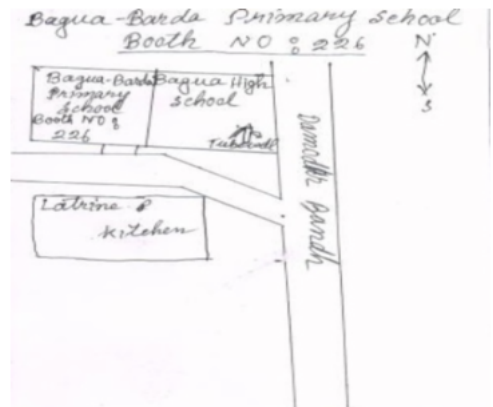

Key MAP View