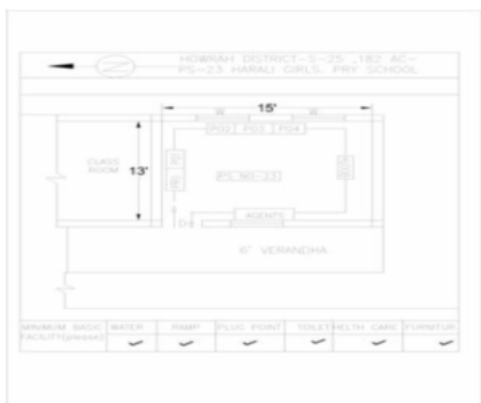

নির্বাচক নিবন্ধন আধিকারিকের স্বাক্ষর

Nazri Naksha

Google Map View

Polling Station Building Front View

Polling Station Front View

Cad View

Key MAP View

1	FTF2760205	নাম : হেমন্ত করন পিতার নাম: কাশীনাথ করন বাড়ির নং : n0022 বয়স : 49 লিঙ্গ : পুরুষ	ফটো উপলব্ধ	2	FTF1285105	নাম : জয়ন্ত করন পিতার নাম: কাশীনাথ করন বাড়ির নং : n0022 বয়স : 48 লিঙ্গ : পুরুষ	ফটো উপলব্ধ	3	FTF1290352	নাম : সুজাতা করন স্বামীর নাম: জয়ন্ত করন বাড়ির নং : n0022 বয়স : 46 লিঙ্গ : মহিলা	ফটো উপলব্ধ
E2 4	WB/25/176/066398	নাম : কাশীনাথ করন পিতার নাম: ফেলুরাম করন বাড়ির নং : n0022 বয়স : 83 লিঙ্গ : পুরুষ	ফটো উপলব্ধ	5	WB/25/176/066701	নাম : অসীমা করন স্বামীর নাম: কাশীনাথ করন বাড়ির নং : n0022 বয়স : 76 লিঙ্গ : মহিলা	ফটো উপলব্ধ	6	WB/25/176/066303	নাম : অনন্ত করন পিতার নাম: কাশীনাথ করন বাড়ির নং : n0022 বয়স : 55 লিঙ্গ : পুরুষ	ফটো উপলব্ধ
7	FTF2951101	নাম : ললিতা করণ স্বামীর নাম: অনন্ত করন বাড়ির নং : n0022 বয়স : 49 লিঙ্গ : মহিলা	ফটো উপলব্ধ	8	WB/25/176/066336	নাম : ব্রজগোপাল করন পিতার নাম: হারাধন করন বাড়ির নং : n0021 বয়স : 75 লিঙ্গ : পুরুষ	ফটো উপলব্ধ	9	XHS1330430	নাম : মৌসুমী করন স্বামীর নাম: হেমন্ত করন বাড়ির নং : n0022 বয়স : 33 লিঙ্গ : মহিলা	ফটো উপলব্ধ
10	XHS1929090	নাম : সুপ্রিয় করন পিতার নাম: জয়ন্ত করন বাড়ির নং : N0022 বয়স : 24 লিঙ্গ : পুরুষ	ফটো উপলব্ধ	11	WB/25/176/066542	নাম : শ্রীকান্ত ঘোষাল পিতার নাম: অজিত ঘোষাল বাড়ির নং : n0082 বয়স : 54 লিঙ্গ : পুরুষ	ফটো উপলব্ধ	12	FTF2314565	নাম : তাপসী ঘোষাল স্বামীর নাম: শ্রীকান্ত ঘোষাল বাড়ির নং : n0082 বয়স : 46 লিঙ্গ : মহিলা	ফটো উপলব্ধ
13	XHS1510445	নাম : প্রসাদী মাজী স্বামীর নাম: বিশ্বনাথ মাজী বাড়ির নং : n0082 বয়স : 37 লিঙ্গ : মহিলা	ফটো উপলব্ধ	14	XHS1510437	নাম : বিশ্বনাথ মাজী পিতার নাম: কৃষ্ণধন মাজী বাড়ির নং : n0082 বয়স : 35 লিঙ্গ : পুরুষ	ফটো উপলব্ধ	15	FTF2760239	নাম : সুনীল ঘোষাল পিতার নাম: পশুপতি ঘোষাল বাড়ির নং : n0083 বয়স : 55 লিঙ্গ : পুরুষ	ফটো উপলব্ধ
16	WB/25/176/066740	নাম : সাগরিকা ঘোষাল স্বামীর নাম: সুনীল ঘোষাল বাড়ির নং : n0083 বয়স : 53 লিঙ্গ : মহিলা	ফটো উপলব্ধ	17	FTF0131409	নাম : সুনীল ঘোষাল পিতার নাম: পশুপতি ঘোষাল বাড়ির নং : n0083 বয়স : 53 লিঙ্গ : পুরুষ	ফটো উপলব্ধ	18	FTF2314607	নাম : অর্চনা ঘোষাল স্বামীর নাম: সুনীল ঘোষাল বাড়ির নং : n0083 বয়স : 44 লিঙ্গ : মহিলা	ফটো উপলব্ধ
19	XHS1424548	নাম : বিশ্বজিৎ চাকড়া পিতার নাম: গোপালচন্দ্র চাকড়া বাড়ির নং : n0083 বয়স : 33 লিঙ্গ : পুরুষ	ফটো উপলব্ধ	20	XHS1510452	নাম : অর্জুন পোড়েল পিতার নাম: আপাল পোড়েল বাড়ির নং : n0083 বয়স : 29 লিঙ্গ : পুরুষ	ফটো উপলব্ধ	21	FTF2760213	নাম : উত্তম ঘোষাল পিতার নাম: সন্তোষ ঘোষাল বাড়ির নং : n0085 বয়স : 50 লিঙ্গ : পুরুষ	ফটো উপলব্ধ
22	XHS1330620	নাম : সাবিত্রী ঘোষাল স্বামীর নাম: উত্তম ঘোষাল বাড়ির নং : n0085 বয়স : 40 লিঙ্গ : মহিলা	ফটো উপলব্ধ	E2 23	WB/25/176/066495	নাম : বীণাপানি ঘোষাল স্বামীর নাম: হারাধন ঘোষাল বাড়ির নং : n0086 বয়স : 81 লিঙ্গ : মহিলা	ফটো উপলব্ধ	24	WB/25/176/066104	নাম : অমর ঘোষাল পিতার নাম: হারাধন ঘোষাল বাড়ির নং : n0086 বয়স : 56 লিঙ্গ : পুরুষ	ফটো উপলব্ধ
25	WB/25/176/066109	নাম : কাকুলী ঘোষাল স্বামীর নাম: অমর ঘোষাল বাড়ির নং : n0086 বয়স : 51 লিঙ্গ : মহিলা	ফটো উপলব্ধ	26	WB/25/176/066307	নাম : অনুপ ঘোষাল পিতার নাম: হারাধন ঘোষাল বাড়ির নং : n0086 বয়স : 54 লিঙ্গ : পুরুষ	ফটো উপলব্ধ	27	WB/25/176/066112	নাম : সরস্বতী ঘোষাল স্বামীর নাম: অনুপ ঘোষাল বাড়ির নং : n0086 বয়স : 51 লিঙ্গ : মহিলা	ফটো উপলব্ধ
28	XHS1510262	নাম : অমিত ঘোষাল পিতার নাম: অনুপ ঘোষাল বাড়ির নং : n0086 বয়স : 29 লিঙ্গ : পুরুষ	ফটো উপলব্ধ	29	WB/25/176/066147	নাম : রামপদ ঘোষাল পিতার নাম: বিশ্বনাথ ঘোষাল বাড়ির নং : n0087 বয়স : 79 লিঙ্গ : পুরুষ	ফটো উপলব্ধ	30	WB/25/176/066151	নাম : সন্ধ্যা ঘোষাল স্বামীর নাম: রামপদ ঘোষাল বাড়ির নং : n0087 বয়স : 67 লিঙ্গ : মহিলা	ফটো উপলব্ধ