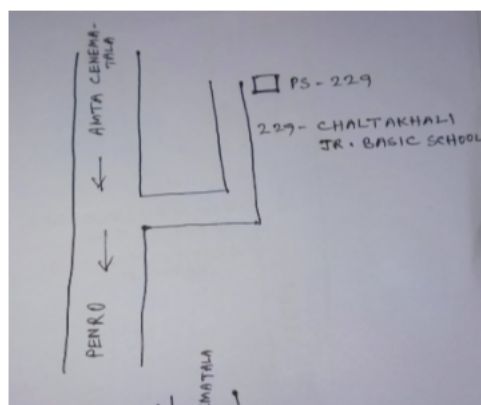

নির্বাচক নিবন্ধন আধিকারিকের স্বাক্ষর

Nazri Naksha

Google Map View

Polling Station Building Front View

Polling Station Front View

Cad View

Key MAP View

| | | | | | |
|--|--------------------------|--|--------------------------------|---|--------------------------|
| 1 নাম : সৌম্যজিৎ কোলে পিতার নাম: শান্ত কোলে বাড়ির নং : এন0089 বয়স : 26 লিঙ্গ : পুরুষ | XHS1757780 ফটো উপলব্ধ | 2 নাম : অর্পণ কোলে পিতার নাম: অরুণ কোলে বাড়ির নং : নং087 বয়স : 24 লিঙ্গ : পুরুষ | XHS1957869 ফটো উপলব্ধ | 3 নাম : সুস্মিতা কোলে স্বামীর নাম: দিবোদ্র কোলে বাড়ির নং : এন0088 বয়স : 24 লিঙ্গ : মহিলা | XHS2106508 ফটো উপলব্ধ |
| 4 নাম : ঝিলিক ঘোষ পিতার নাম: রাজকুমার ঘোষ বাড়ির নং : নং026 বয়স : 24 লিঙ্গ : মহিলা | XHS1957596 ফটো উপলব্ধ | 5 নাম : অর্ণনা মাস্তা স্বামীর নাম: অরবিন্দ মাস্তা বাড়ির নং : n0016 বয়স : 48 লিঙ্গ : মহিলা | GXJ2773067 ফটো উপলব্ধ | 6 নাম : সঞ্চিত্তা ঘোষ স্বামীর নাম: অমিত ঘোষ বাড়ির নং : n0029 বয়স : 51 লিঙ্গ : মহিলা | GXJ3191921 ফটো উপলব্ধ |
| 7 নাম : গনেশ চন্দ্র ঘোষ পিতার নাম: বিজয় ঘোষ বাড়ির নং : n0021 বয়স : 67 লিঙ্গ : পুরুষ | XHS2025625 ফটো উপলব্ধ | 8 নাম : বাবলু ঘোষ পিতার নাম: ফেলুরাম ঘোষ বাড়ির নং : n0024 বয়স : 41 লিঙ্গ : পুরুষ | GXJ2773257 ফটো উপলব্ধ | 9 নাম : প্রিয়ান্বিতা ঘোষ স্বামীর নাম: অতনু ঘোষ বাড়ির নং : N0026 বয়স : 30 লিঙ্গ : মহিলা | XHS1956614 ফটো উপলব্ধ |
| 10 নাম : মিতু ঘোষ স্বামীর নাম: কৃষ্ণপদ ঘোষ বাড়ির নং : n0019 বয়স : 48 লিঙ্গ : মহিলা | XHS1488576 ফটো উপলব্ধ | 11 নাম : অমিত ঘোষ পিতার নাম: দুলাল ঘোষ বাড়ির নং : n0019 বয়স : 50 লিঙ্গ : পুরুষ | GXJ3191947 ফটো উপলব্ধ | 12 নাম : দিলীপ কুমার ঘোষ পিতার নাম: রঙ্গলাল ঘোষ বাড়ির নং : n0024 বয়স : 61 লিঙ্গ : পুরুষ | XHS1856236 ফটো উপলব্ধ |
| 13 নাম : ফেলুরাম ঘোষ পিতার নাম: রোহিনী ঘোষ বাড়ির নং : n0027 বয়স : 75 লিঙ্গ : পুরুষ | XHS2025682 ফটো উপলব্ধ | 14 নাম : বিশ্বজিৎ ঘোষ পিতার নাম: কালিপদ ঘোষ বাড়ির নং : n0018 বয়স : 39 লিঙ্গ : পুরুষ | GXJ2775716 ফটো উপলব্ধ | 15 নাম : শৈলেন্দ্র নাথ ঘোষ পিতার নাম: মুরারী ঘোষ বাড়ির নং : N0017 বয়স : 62 লিঙ্গ : পুরুষ | XHS1869197 ফটো উপলব্ধ |
| 16 নাম : নেতাজি ঘোষ স্বামীর নাম: নবকুমার ঘোষ বাড়ির নং : এন0025 বয়স : 44 লিঙ্গ : মহিলা | XHS2044808 ফটো উপলব্ধ | 17 নাম : আনন্দ মোহন ঘোষ পিতার নাম: রহিনী কান্ত ঘোষ বাড়ির নং : n0028 বয়স : 67 লিঙ্গ : পুরুষ | XHS2139129 ফটো উপলব্ধ | 18 নাম : তিথি ঘোষ স্বামীর নাম: তুহিন কান্তি ঘোষ বাড়ির নং : এন0024 বয়স : 24 লিঙ্গ : মহিলা | XHS2107308 ফটো উপলব্ধ |
| 19 নাম : অভিষেক ঘোষ পিতার নাম: কান্তীক ঘোষ বাড়ির নং : N0025 বয়স : 33 লিঙ্গ : পুরুষ | XHS1956283 ফটো উপলব্ধ | 20 নাম : বেবী ঘোষ স্বামীর নাম: সূর্য্য ঘোষ বাড়ির নং : n0019 বয়স : 51 লিঙ্গ : মহিলা | WB/25/175/225497 ফটো উপলব্ধ | 21 নাম : প্রশান্ত ঘোষ পিতার নাম: মনিন্দ্র নাথ ঘোষ বাড়ির নং : n0197 বয়স : 27 লিঙ্গ : পুরুষ | XHS1702851 ফটো উপলব্ধ |
| 22 নাম : সৌরভ ঘোষ পিতার নাম: শৈলেন ঘোষ বাড়ির নং : এন0017 বয়স : 27 লিঙ্গ : পুরুষ | XHS1702885 ফটো উপলব্ধ | 23 নাম : দীপঙ্কর ঘোষ পিতার নাম: নব কুমার ঘোষ বাড়ির নং : n0026 বয়স : 28 লিঙ্গ : পুরুষ | XHS1641810 ফটো উপলব্ধ | 24 নাম : কাকলী ঘোষ স্বামীর নাম: শক্রেশ্বর ঘোষ বাড়ির নং : n0016 বয়স : 41 লিঙ্গ : মহিলা | XHS1641828 ফটো উপলব্ধ |
| 25 নাম : প্রোসেনজীত ঘোষ পিতার নাম: রামচন্দ্র ঘোষ বাড়ির নং : গোপপাড়া বয়স : 23 লিঙ্গ : পুরুষ | XHS2142792 ফটো উপলব্ধ | 26 নাম : কুমকুম মাল স্বামীর নাম: লোকনাথ ঘোষ বাড়ির নং : এন0019 বয়স : 29 লিঙ্গ : মহিলা | XHS1549898 ফটো উপলব্ধ | 27 নাম : বিকাশ ঘোষ পিতার নাম: গনেশ ঘোষ বাড়ির নং : এন0025 বয়স : 42 লিঙ্গ : পুরুষ | GXJ2773174 ফটো উপলব্ধ |
| 28 নাম : মায়্যা রানী ঘোষ স্বামীর নাম: আনন্দ মোহন ঘোষ বাড়ির নং : এন0028 বয়স : 61 লিঙ্গ : মহিলা | XHS2150951 ফটো উপলব্ধ | 29 নাম : সুপ্রিয়া ঘোষ স্বামীর নাম: স্বপন ঘোষ বাড়ির নং : n0025 বয়স : 28 লিঙ্গ : মহিলা | XHS1757863 ফটো উপলব্ধ | 30 নাম : পায়েল ঘোষ পিতার নাম: রাম চন্দ্র ঘোষ বাড়ির নং : n0016 বয়স : 27 লিঙ্গ : মহিলা | XHS1757814 ফটো উপলব্ধ |