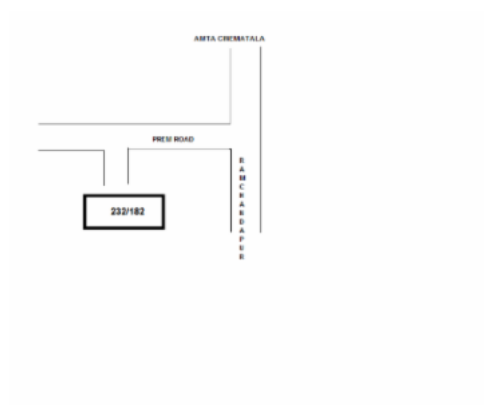

নির্বাচক নিবন্ধন আধিকারিকের স্বাক্ষর

Nazri Naksha

Google Map View

Polling Station Building Front View

Polling Station Front View

Cad View

Key MAP View

1 নাম : চন্দ্র কান্ত দলুই পিতার নাম: বনমালি দলুই বাড়ির নং : n0052 বয়স : 66 লিঙ্গ : পুরুষ	XHS1869403 ফটো উপলব্ধ	2 নাম : তারারানী দলুই স্বামীর নাম: চন্দ্রকান্ত দলুই বাড়ির নং : n0052 বয়স : 58 লিঙ্গ : মহিলা	WB/25/175/246255 ফটো উপলব্ধ	3 নাম : কৃষ্ণা দলুই স্বামীর নাম: সুকুমার দলুই বাড়ির নং : n0052 বয়স : 53 লিঙ্গ : মহিলা	GXJ2395234 ফটো উপলব্ধ
4 নাম : অনুপ দলুই পিতার নাম: বনমালি দলুই বাড়ির নং : n0052 বয়স : 53 লিঙ্গ : পুরুষ	WB/25/175/246570 ফটো উপলব্ধ	5 নাম : চঞ্চল কুমার দলুই পিতার নাম: চন্দ্রকান্ত দলুই বাড়ির নং : n0052 বয়স : 37 লিঙ্গ : পুরুষ	GXJ3353653 ফটো উপলব্ধ	6 নাম : সেখ মহাম্মদ ইমরান পিতার নাম: সেখ মহাম্মদ ইসরাইল বাড়ির নং : নং000 বয়স : 24 লিঙ্গ : পুরুষ	XHS1975861 ফটো উপলব্ধ
7 নাম : শান্তনা দলুই স্বামীর নাম: অনুপ দলুই বাড়ির নং : n0052 বয়স : 42 লিঙ্গ : মহিলা	GXJ2395226 ফটো উপলব্ধ	8 নাম : সেখ মাসনুর রহমান পিতার নাম: সেখ মহম্মদ আলি বাড়ির নং : নং149 বয়স : 24 লিঙ্গ : পুরুষ	XHS1976000 ফটো উপলব্ধ	9 নাম : সেখ আসমা খাতুন স্বামীর নাম: সেখ জাহির আব্বাস বাড়ির নং : এন0127 বয়স : 37 লিঙ্গ : মহিলা	AZQ0114629 ফটো উপলব্ধ
10 নাম : স্নেহা দলুই পিতার নাম: অনুপ কুমার দলুই বাড়ির নং : এন0052 বয়স : 22 লিঙ্গ : মহিলা	XHS2192565 ফটো উপলব্ধ	11 নাম : সুলেখা রায় স্বামীর নাম: সঞ্জীব রায় বাড়ির নং : এন0380 বয়স : 22 লিঙ্গ : মহিলা	XHS2192458 ফটো উপলব্ধ	12 নাম : রোশনী খাতুন মায়ের নাম: মেহেরুল্লেশা বেগম বাড়ির নং : এন0118 বয়স : 24 লিঙ্গ : মহিলা	XHS2192540 ফটো উপলব্ধ
13 নাম : মনিরা খাতুন অন্যান্য: আলাউদ্দিন মিন্ত্রী বাড়ির নং : এন0244 বয়স : 23 লিঙ্গ : মহিলা	XHS2192367 ফটো উপলব্ধ	14 নাম : সানোয়ারা খাতুন স্বামীর নাম: সেখ শাহজামাল বাড়ির নং : n0061 বয়স : 58 লিঙ্গ : মহিলা	GXJ2395085 ফটো উপলব্ধ	15 নাম : সেখ শাহজামাল পিতার নাম: সেখ সামসের আলি বাড়ির নং : n0061 বয়স : 69 লিঙ্গ : পুরুষ	GXJ2395077 ফটো উপলব্ধ
16 নাম : সেখ মহম্মদ ইলিয়াস পিতার নাম: সেখ শাহজামাল বাড়ির নং : n0061 বয়স : 36 লিঙ্গ : পুরুষ	XHS1248368 ফটো উপলব্ধ	17 নাম : সেখ আরসাদ আলি পিতার নাম: সেখ মোহম্মদ জয়নাল বাড়ির নং : n0109 বয়স : 25 লিঙ্গ : পুরুষ	XHS1774199 ফটো উপলব্ধ	18 নাম : মুনসুরা বেগম স্বামীর নাম: সেখ সিরাজুল আলি বাড়ির নং : n0152 বয়স : 30 লিঙ্গ : মহিলা	XHS1774207 ফটো উপলব্ধ
19 নাম : সেখ মহঃ ইমরান পিতার নাম: গোলাম আহ্মিয়া বাড়ির নং : n0126 বয়স : 26 লিঙ্গ : পুরুষ	XHS1774223 ফটো উপলব্ধ	20 নাম : সাহিল জমাদার মায়ের নাম: মনিহার বেগম বাড়ির নং : n0189 বয়স : 27 লিঙ্গ : পুরুষ	XHS1703719 ফটো উপলব্ধ	21 নাম : সেখ সাবির আলি পিতার নাম: সেখ মহঃ হাসেন আলি বাড়ির নং : n0109 বয়স : 26 লিঙ্গ : পুরুষ	XHS1758135 ফটো উপলব্ধ
22 নাম : আঙ্গুরা বেগম স্বামীর নাম: জাহির আলি বাড়ির নং : n0111 বয়স : 29 লিঙ্গ : মহিলা	XHS1758150 ফটো উপলব্ধ	23 নাম : অর্জিনা বেগম স্বামীর নাম: সাহাবুদ্দিন মল্লিক বাড়ির নং : বয়স : 26 লিঙ্গ : মহিলা	XHS1792357 ফটো উপলব্ধ	24 নাম : সেখ সেলিম পিতার নাম: সেখ শাহজামাল বাড়ির নং : n0061 বয়স : 43 লিঙ্গ : পুরুষ	GXJ2786721 ফটো উপলব্ধ
25 নাম : সাবিরা খাতুন স্বামীর নাম: সেখ শাহনাওয়াজ বাড়ির নং : n0061 বয়স : 37 লিঙ্গ : মহিলা	XHS1489343 ফটো উপলব্ধ	26 নাম : মোসলেমা বেগম অন্যান্য: সৈয়দ জমাদার বাড়ির নং : 128 বয়স : 38 লিঙ্গ : মহিলা	XHS1792266 ফটো উপলব্ধ	27 নাম : সংগীতা দলুই স্বামীর নাম: চিরঞ্জিৎ দলুই বাড়ির নং : 039 বয়স : 26 লিঙ্গ : মহিলা	XHS1792324 ফটো উপলব্ধ
28 নাম : সুদীপ দলুই পিতার নাম: সজয় দলুই বাড়ির নং : 034 বয়স : 26 লিঙ্গ : পুরুষ	XHS1792274 ফটো উপলব্ধ	29 নাম : হাজরা বেগম স্বামীর নাম: সেখ জাহিদ আলি বাড়ির নং : নং187 বয়স : 28 লিঙ্গ : মহিলা	XHS1976380 ফটো উপলব্ধ	30 নাম : সোনালী রায় পিতার নাম: শ্রীকান্ত রায় বাড়ির নং : নং079 বয়স : 24 লিঙ্গ : মহিলা	XHS1976414 ফটো উপলব্ধ