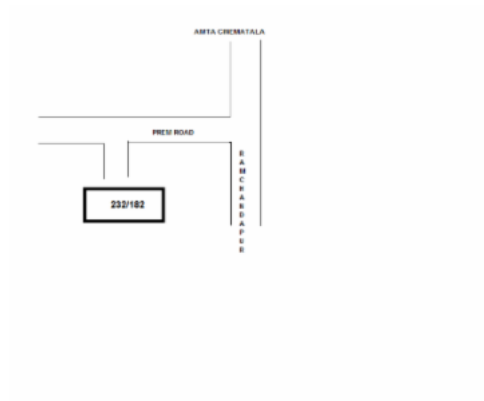

Nazri Naksha