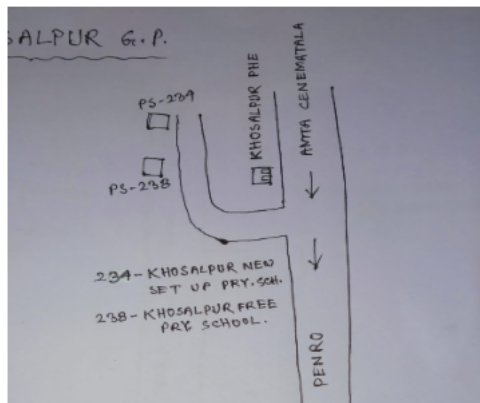

নির্বাচক নিবন্ধন আধিকারিকের স্বাক্ষর

Nazri Naksha

Google Map View

Polling Station Building Front View

Polling Station Front View

Cad View

Key MAP View

1 নাম : মৌবনী রায় পিতার নাম : অনুপ রায় বাড়ির নং : 093 বয়স : 25 লিঙ্গ : মহিলা	XHS1777358 ফটো উপলব্ধ	2 নাম : সুদীপ দলুই পিতার নাম : সূর্য্য দলুই বাড়ির নং : 054 বয়স : 26 লিঙ্গ : পুরুষ	XHS1777325 ফটো উপলব্ধ	3 নাম : সন্দীপন দলুই পিতার নাম : নব কুমার দলুই বাড়ির নং : 341 বয়স : 25 লিঙ্গ : পুরুষ	XHS1777333 ফটো উপলব্ধ
4 নাম : রূপালী দলুই স্বামীর নাম : সঞ্জীব দলুই বাড়ির নং : 040 বয়স : 28 লিঙ্গ : মহিলা	XHS1777309 ফটো উপলব্ধ	5 নাম : শান্তি দলুই পিতার নাম : বাবলু দলুই বাড়ির নং : 031 বয়স : 26 লিঙ্গ : পুরুষ	XHS1777275 ফটো উপলব্ধ	6 নাম : বিক্রম দলুই পিতার নাম : কালিপদ দলুই বাড়ির নং : 041 বয়স : 26 লিঙ্গ : পুরুষ	XHS1777341 ফটো উপলব্ধ
7 নাম : তপন দলুই পিতার নাম : বাদল দলুই বাড়ির নং : 086 বয়স : 26 লিঙ্গ : পুরুষ	XHS1777291 ফটো উপলব্ধ	8 নাম : শান্তনু সাঁত্রা পিতার নাম : স্বপন সাঁত্রা বাড়ির নং : 125 বয়স : 27 লিঙ্গ : পুরুষ	XHS1777317 ফটো উপলব্ধ	9 নাম : দেবজানী খোটেল স্বামীর নাম : বাপ্পা খোটেল বাড়ির নং : 06 বয়স : 27 লিঙ্গ : মহিলা	XHS1833409 ফটো উপলব্ধ
10 নাম : কৌশিক কড়ু পিতার নাম : ঝণ্টু কড়ু বাড়ির নং : n0001 বয়স : 39 লিঙ্গ : পুরুষ	GXJ3352283 ফটো উপলব্ধ	11 নাম : টুশী দলুই স্বামীর নাম : অমিত কাডু বাড়ির নং : এন001 বয়স : 37 লিঙ্গ : মহিলা	XHS1061316 ফটো উপলব্ধ	12 নাম : শর্মিষ্ঠা কড়ু স্বামীর নাম : কৌশিক কড়ু বাড়ির নং : n0168 বয়স : 34 লিঙ্গ : মহিলা	XHS1726280 ফটো উপলব্ধ
13 নাম : আকাশ কড়ু পিতার নাম : শিবু কড়ু বাড়ির নং : n0002 বয়স : 29 লিঙ্গ : পুরুষ	XHS1643154 ফটো উপলব্ধ	14 নাম : ঝণ্টু কড়ু পিতার নাম : পঞ্চানন কড়ু বাড়ির নং : n0001 বয়স : 70 লিঙ্গ : পুরুষ	WB/25/175/228020 ফটো উপলব্ধ	15 নাম : নমিতা কড়ু স্বামীর নাম : ঝণ্টু কড়ু বাড়ির নং : n0001 বয়স : 59 লিঙ্গ : মহিলা	WB/25/175/228287 ফটো উপলব্ধ
16 নাম : অষ্ট কড়ু পিতার নাম : পঞ্চানন কড়ু বাড়ির নং : n0001 বয়স : 56 লিঙ্গ : পুরুষ	GXJ3352275 ফটো উপলব্ধ	17 নাম : শিবরাম কড়ু পিতার নাম : পঞ্চানন কড়ু বাড়ির নং : n0002 বয়স : 61 লিঙ্গ : পুরুষ	WB/25/175/228120 ফটো উপলব্ধ	18 নাম : রেখা কড়ু স্বামীর নাম : শিবরাম কড়ু বাড়ির নং : n0002 বয়স : 51 লিঙ্গ : মহিলা	WB/25/175/228282 ফটো উপলব্ধ
S2 19 নাম : মোনালিষা মুখার্জী পিতার নাম : ভবানী প্রসাদ চক্রবর্তী বাড়ির নং : 2/5 বয়স : 28 লিঙ্গ : মহিলা	XHS1575471 ফটো উপলব্ধ	20 নাম : কল্যাণী খোটেল স্বামীর নাম : অনিল খোটেল বাড়ির নং : n0004 বয়স : 69 লিঙ্গ : মহিলা	WB/25/175/228086 ফটো উপলব্ধ	21 নাম : রাজকুমার খোটেল পিতার নাম : অনিল খোটেল বাড়ির নং : n0004 বয়স : 53 লিঙ্গ : পুরুষ	GXJ2051647 ফটো উপলব্ধ
22 নাম : প্রতিমা খোটেল স্বামীর নাম : রাজকুমার খোটেল বাড়ির নং : n0004 বয়স : 38 লিঙ্গ : মহিলা	XHS1184241 ফটো উপলব্ধ	23 নাম : হরিপদ খোটেল পিতার নাম : অনিল খোটেল বাড়ির নং : n0004 বয়স : 41 লিঙ্গ : পুরুষ	GXJ3352291 ফটো উপলব্ধ	24 নাম : চন্দনা খোটেল স্বামীর নাম : হরিপদ খোটেল বাড়ির নং : n0004 বয়স : 34 লিঙ্গ : মহিলা	XHS1184233 ফটো উপলব্ধ
25 নাম : শম্ভুনাথ খোটেল পিতার নাম : কেষ্ট খোটেল বাড়ির নং : n0005 বয়স : 76 লিঙ্গ : পুরুষ	WB/25/175/228272 ফটো উপলব্ধ	26 নাম : অলকা খোটেল স্বামীর নাম : শম্ভু খোটেল বাড়ির নং : n0005 বয়স : 69 লিঙ্গ : মহিলা	WB/25/175/228357 ফটো উপলব্ধ	27 নাম : অচিন্ত্য খোটেল পিতার নাম : শম্ভু খোটেল বাড়ির নং : n0005 বয়স : 44 লিঙ্গ : পুরুষ	XHS1183870 ফটো উপলব্ধ
28 নাম : চম্পারানী খোটেল স্বামীর নাম : অচিন্ত্য খোটেল বাড়ির নং : n0005 বয়স : 43 লিঙ্গ : মহিলা	GXJ2778587 ফটো উপলব্ধ	29 নাম : জয়ন্তা খোটেল পিতার নাম : শম্ভু খোটেল বাড়ির নং : n0005 বয়স : 37 লিঙ্গ : পুরুষ	XHS1183987 ফটো উপলব্ধ	30 নাম : শিবরাম খোটেল পিতার নাম : কেষ্ট খোটেল বাড়ির নং : n0006 বয়স : 69 লিঙ্গ : পুরুষ	GXJ3193406 ফটো উপলব্ধ