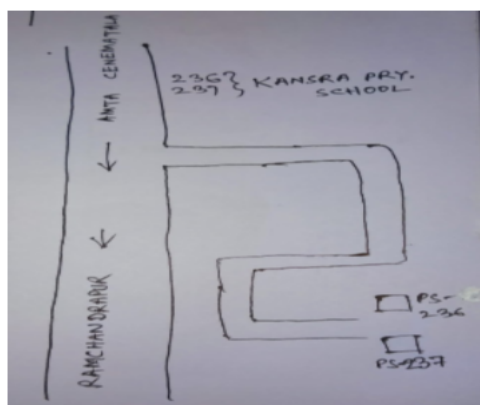

Cad View

Key MAP View