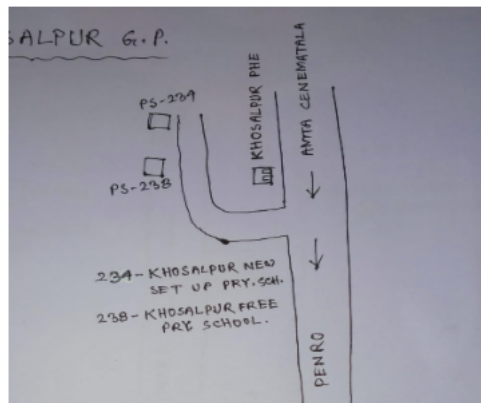

নির্বাচক নিবন্ধন আধিকারিকের স্বাক্ষর

Nazri Naksha

Google Map View

Polling Station Building Front View

Polling Station Front View

Cad View

Key MAP View

বিধানসভা নির্বাচনক্ষেত্রের নং, নাম : 182-উদয়নারায়ণপুর
ভাগ নং, নাম : 1-পূর্ব পাড়া সাত্তা পাড়া