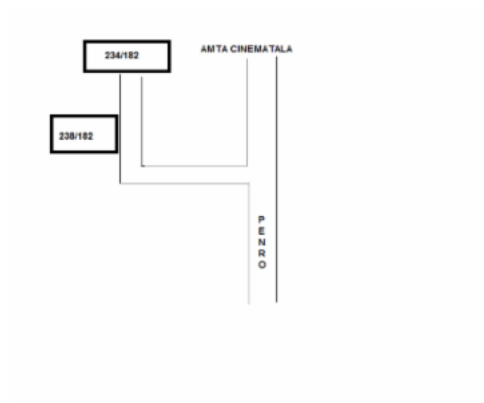

নির্বাচক নিবন্ধন আধিকারিকের স্বাক্ষর

Nazri Naksha

Google Map View

Polling Station Building Front View

Polling Station Front View

Cad View

Key MAP View

বিধানসভা নির্বাচনক্ষেত্রের নং, নাম : 182-উদয়নারায়ণপুর
ভাগ নং, নাম : 1-পূর্ব পাড়া সাত্তা পাড়া