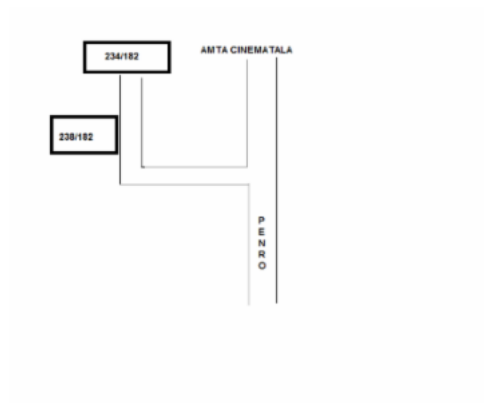

নির্বাচক নিবন্ধন আধিকারিকের স্বাক্ষর

Nazri Naksha

Google Map View

Polling Station Building Front View

Polling Station Front View

Cad View

Key MAP View

বিধানসভা নির্বাচনক্ষেত্রের নং, নাম : 182-উদয়নারায়ণপুর
ভাগ নং, নাম : 1-পূর্ব পাড়া সাত্তা পাড়া