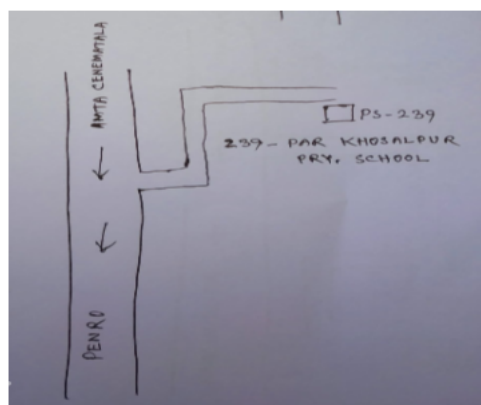

নির্বাচক নিবন্ধন আধিকারিকের স্বাক্ষর

Nazri Naksha

Google Map View

Polling Station Building Front View

Polling Station Front View

Cad View

Key MAP View

1 নাম : জ্যোৎস্না মণ্ডল(ধাড়া) স্বামীর নাম: সুনীত কুমার মণ্ডল বাড়ির নং : n0116 বয়স : 35 লিঙ্গ : মহিলা	XHS1183250	ফটো উপলব্ধ	2 নাম : রাজশ্রী দাস(ছড়ি) স্বামীর নাম: পরিতোষ দাস বাড়ির নং : n0121 বয়স : 29 লিঙ্গ : মহিলা	XHS1535665	ফটো উপলব্ধ	3 নাম : মিঠু কোলে(টাঁকি) স্বামীর নাম: দেবশীষ কোলে বাড়ির নং : n0122 বয়স : 35 লিঙ্গ : মহিলা	XHS1177468	ফটো উপলব্ধ
4 নাম : মীরা কোলে স্বামীর নাম: অজিত কোলে বাড়ির নং : n0012 বয়স : 76 লিঙ্গ : মহিলা	WB/25/175/237433	ফটো উপলব্ধ	5 নাম : সমীরন কোলে পিতার নাম: শৈলেন্দ্র নাথ কোলে বাড়ির নং : 013 বয়স : 25 লিঙ্গ : পুরুষ	XHS1798792	ফটো উপলব্ধ	6 নাম : বুমা বাগ (মালিক) স্বামীর নাম: সঞ্জীত বাগ বাড়ির নং : n0128 বয়স : 27 লিঙ্গ : মহিলা	XHS1705573	ফটো উপলব্ধ
7 নাম : দিপালী আদক স্বামীর নাম: গোপাল আদক বাড়ির নং : n0001 বয়স : 64 লিঙ্গ : মহিলা	WB/25/175/237475	ফটো উপলব্ধ	8 নাম : উৎপল আদক পিতার নাম: গোপাল আদক বাড়ির নং : n0001 বয়স : 50 লিঙ্গ : পুরুষ	GXJ1323674	ফটো উপলব্ধ	9 নাম : সুপ্রিয়া আদক স্বামীর নাম: উৎপল আদক বাড়ির নং : n0001 বয়স : 44 লিঙ্গ : মহিলা	GXJ2776748	ফটো উপলব্ধ
10 নাম : উজ্জ্বল আদক পিতার নাম: গোপাল আদক বাড়ির নং : n0001 বয়স : 42 লিঙ্গ : পুরুষ	GXJ3029683	ফটো উপলব্ধ	11 নাম : লক্ষী আদক(দলুই) স্বামীর নাম: উজ্জ্বল আদক বাড়ির নং : n0001 বয়স : 36 লিঙ্গ : মহিলা	XHS1559772	ফটো উপলব্ধ	12 নাম : মল্লিকা আদক পিতার নাম: গোপাল আদক বাড়ির নং : n0001 বয়স : 40 লিঙ্গ : মহিলা	GXJ3029709	ফটো উপলব্ধ
13 নাম : রিন্টু আদক পিতার নাম: গোপাল আদক বাড়ির নং : n0001 বয়স : 40 লিঙ্গ : পুরুষ	GXJ3029691	ফটো উপলব্ধ	14 নাম : সবরী আদক(পোড়েল) স্বামীর নাম: রিন্টু আদক বাড়ির নং : n0001 বয়স : 30 লিঙ্গ : মহিলা	XHS1559764	ফটো উপলব্ধ	15 নাম : তরুণ আদক পিতার নাম: বৈদ্যনাথ আদক বাড়ির নং : n0002 বয়স : 51 লিঙ্গ : পুরুষ	GXJ0398693	ফটো উপলব্ধ
16 নাম : বকুলা আদক স্বামীর নাম: তরুণ আদক বাড়ির নং : n0002 বয়স : 38 লিঙ্গ : মহিলা	GXJ3029964	ফটো উপলব্ধ	17 নাম : অনিতা বর্মন স্বামীর নাম: ক্ষিতেন বর্মন বাড়ির নং : n0002 বয়স : 52 লিঙ্গ : মহিলা	WB/25/175/237296	ফটো উপলব্ধ	18 নাম : ক্ষিতেন বর্মন পিতার নাম: যতীন বর্মন বাড়ির নং : n0002 বয়স : 51 লিঙ্গ : পুরুষ	XHS1187152	ফটো উপলব্ধ
19 নাম : অনন্ত আদক পিতার নাম: মুরারী আদক বাড়ির নং : n0003 বয়স : 55 লিঙ্গ : পুরুষ	WB/25/175/237070	ফটো উপলব্ধ	20 নাম : সরস্বতী আদক স্বামীর নাম: অনন্ত আদক বাড়ির নং : n0003 বয়স : 49 লিঙ্গ : মহিলা	GXJ1324847	ফটো উপলব্ধ	21 নাম : শ্রীমন্ত আদক পিতার নাম: মুরারী মোহন আদক বাড়ির নং : n0003 বয়স : 52 লিঙ্গ : পুরুষ	XHS1875855	ফটো উপলব্ধ
22 নাম : নবনিতা আদক স্বামীর নাম: শ্রীমন্ত আদক বাড়ির নং : n0003 বয়স : 39 লিঙ্গ : মহিলা	XHS1187087	ফটো উপলব্ধ	23 নাম : সোমনাথ আদক পিতার নাম: অচিন্ত্য আদক বাড়ির নং : n0003 বয়স : 31 লিঙ্গ : পুরুষ	XHS1406123	ফটো উপলব্ধ	24 নাম : রামপ্রসাদ আদক পিতার নাম: সতীশ আদক বাড়ির নং : n0004 বয়স : 61 লিঙ্গ : পুরুষ	GXJ2776763	ফটো উপলব্ধ
25 নাম : কৃষ্ণা আদক স্বামীর নাম: রামপ্রসাদ আদক বাড়ির নং : n0004 বয়স : 59 লিঙ্গ : মহিলা	WB/25/175/237473	ফটো উপলব্ধ	26 নাম : লক্ষন আদক পিতার নাম: সতীশ আদক বাড়ির নং : n0004 বয়স : 57 লিঙ্গ : পুরুষ	GXJ2053890	ফটো উপলব্ধ	27 নাম : পার্বতী আদক স্বামীর নাম: লক্ষন আদক বাড়ির নং : n0004 বয়স : 50 লিঙ্গ : মহিলা	GXJ2776771	ফটো উপলব্ধ
28 নাম : বুমা চোংদার স্বামীর নাম: সঞ্জয় চোংদার বাড়ির নং : এন0040 বয়স : 24 লিঙ্গ : মহিলা	AZQ2227171	ফটো উপলব্ধ	29 নাম : অঞ্জনা আদক স্বামীর নাম: ভাগ্যধর আদক বাড়ির নং : n0005 বয়স : 51 লিঙ্গ : মহিলা	WB/25/175/237474	ফটো উপলব্ধ	30 নাম : কাজল আদক স্বামীর নাম: শ্যামল আদক বাড়ির নং : n0006 বয়স : 61 লিঙ্গ : মহিলা	WB/25/175/237254	ফটো উপলব্ধ