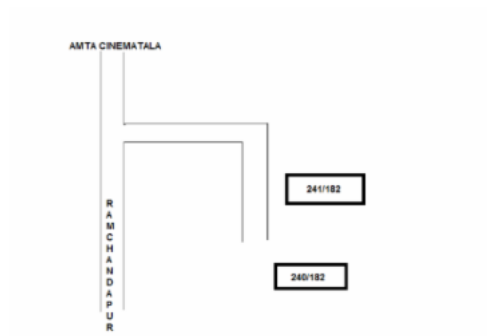

Nazri Naksha