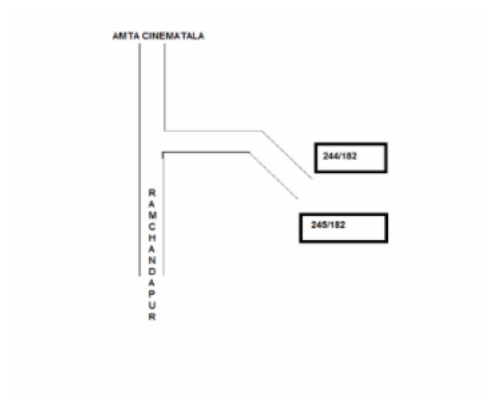

Nazri Naksha