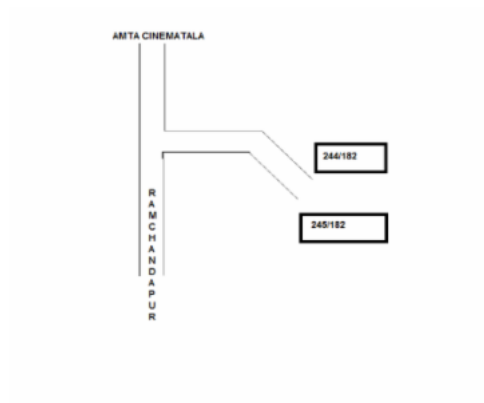

Nazri Naksha