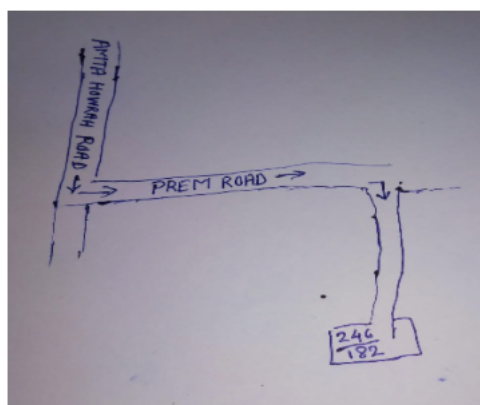

Key MAP View