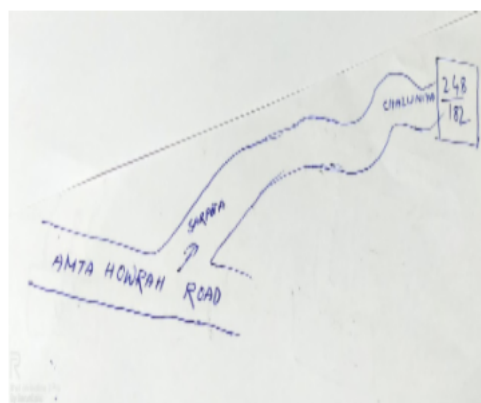

নির্বাচক নিবন্ধন আধিকারিকের স্বাক্ষর

Nazri Naksha

Google Map View

Polling Station Building Front View

Polling Station Front View

Cad View

Key MAP View

1 নাম : টোটন পোড়েল পিতার নাম : মনসা পোড়েল বাড়ির নং : n0134 বয়স : 29 লিঙ্গ : পুরুষ	XHS1707314 ফটো উপলব্ধ	2 নাম : শিল্পা পোড়েল স্বামীর নাম : রাজকুমার পোড়েল বাড়ির নং : এন0078 বয়স : 26 লিঙ্গ : মহিলা	XHS1829530 ফটো উপলব্ধ	3 নাম : সরমা মাদারী স্বামীর নাম : সমাজ মাদারী বাড়ির নং : বয়স : 26 লিঙ্গ : মহিলা	XHS1824358 ফটো উপলব্ধ
4 নাম : প্রসেনজিৎ পোড়েল পিতার নাম : পরিমল পোড়েল বাড়ির নং : নং০৭৫ বয়স : 25 লিঙ্গ : পুরুষ	XHS1824291 ফটো উপলব্ধ	5 নাম : রুমা পোড়েল স্বামীর নাম : প্রিয় নাথ পোড়েল বাড়ির নং : নং৮১ বয়স : 28 লিঙ্গ : মহিলা	XHS1824333 ফটো উপলব্ধ	6 নাম : কাবেরী সাত্রা স্বামীর নাম : সুব্রত সাত্রা বাড়ির নং : n0133 বয়স : 27 লিঙ্গ : মহিলা	XHS1707306 ফটো উপলব্ধ
7 নাম : শকুন্তলা খাঁ স্বামীর নাম : মিঠুন খাঁ বাড়ির নং : N034 বয়স : 24 লিঙ্গ : মহিলা	XHS1964162 ফটো উপলব্ধ	8 নাম : পবিত্র কুমার খোটেল পিতার নাম : বিকাশ খোটেল বাড়ির নং : n0041 বয়স : 26 লিঙ্গ : পুরুষ	XHS1774678 ফটো উপলব্ধ	9 নাম : মনীষা খোটেল পিতার নাম : বিজন খোটেল বাড়ির নং : এন0041 বয়স : 25 লিঙ্গ : মহিলা	XHS2194751 ফটো উপলব্ধ
10 নাম : চাঁপারানী খোটেল স্বামীর নাম : সত্যচরন খোটেল বাড়ির নং : n0041 বয়স : 79 লিঙ্গ : মহিলা	WB/25/175/261394 ফটো উপলব্ধ	11 নাম : বিজন খোটেল পিতার নাম : সত্যচরন খোটেল বাড়ির নং : n0041 বয়স : 56 লিঙ্গ : পুরুষ	WB/25/175/261347 ফটো উপলব্ধ	12 নাম : সুজাতা খোটেল স্বামীর নাম : বিজন খোটেল বাড়ির নং : n0041 বয়স : 47 লিঙ্গ : মহিলা	GXJ1268739 ফটো উপলব্ধ
13 নাম : বিকাশ খোটেল পিতার নাম : সত্যচরন খোটেল বাড়ির নং : n0041 বয়স : 49 লিঙ্গ : পুরুষ	WB/25/175/261445 ফটো উপলব্ধ	14 নাম : গনেশ চাঁকী পিতার নাম : রামপদ চাঁকী বাড়ির নং : n0032 বয়স : 60 লিঙ্গ : পুরুষ	WB/25/175/261521 ফটো উপলব্ধ	15 নাম : বালিকা চাঁকী স্বামীর নাম : গনেশ চাঁকী বাড়ির নং : n0032 বয়স : 53 লিঙ্গ : মহিলা	WB/25/175/261217 ফটো উপলব্ধ
16 নাম : অনন্ত চাঁকী পিতার নাম : গনেশ চাঁকী বাড়ির নং : n0032 বয়স : 36 লিঙ্গ : পুরুষ	XHS1494293 ফটো উপলব্ধ	17 নাম : পঞ্চ চাঁকী পিতার নাম : গনেশ চাঁকী বাড়ির নং : n0032 বয়স : 35 লিঙ্গ : পুরুষ	XHS1309236 ফটো উপলব্ধ	18 নাম : কার্তিক চাঁকী পিতার নাম : রামপদ চাঁকী বাড়ির নং : n0032 বয়স : 55 লিঙ্গ : পুরুষ	WB/25/175/261140 ফটো উপলব্ধ
19 নাম : লক্ষ্মী চাঁকী স্বামীর নাম : কার্তিক চাঁকী বাড়ির নং : n0032 বয়স : 51 লিঙ্গ : মহিলা	WB/25/175/261218 ফটো উপলব্ধ	20 নাম : কেনারাম চাঁকী পিতার নাম : রামপদ চাঁকী বাড়ির নং : n0032 বয়স : 51 লিঙ্গ : পুরুষ	WB/25/175/261231 ফটো উপলব্ধ	21 নাম : লক্ষ্মী চাঁকী (দলুই) স্বামীর নাম : কেনারাম চাঁকী বাড়ির নং : n0032 বয়স : 36 লিঙ্গ : মহিলা	XHS1494277 ফটো উপলব্ধ
22 নাম : তারক চাঁকী পিতার নাম : রামপদ চাঁকী বাড়ির নং : n0032 বয়স : 40 লিঙ্গ : পুরুষ	XHS1576065 ফটো উপলব্ধ	23 নাম : বর্ষা চাঁকি স্বামীর নাম : পঞ্চ চাঁকি বাড়ির নং : এন0032 বয়স : 21 লিঙ্গ : মহিলা	XHS2206415 ফটো উপলব্ধ	24 নাম : সন্নাত চাঁকী পিতার নাম : কার্তিক চাঁকী বাড়ির নং : n0122 বয়স : 27 লিঙ্গ : পুরুষ	XHS1707199 ফটো উপলব্ধ
25 নাম : রীতা চাঁকী স্বামীর নাম : তারক চাঁকী বাড়ির নং : n0032 বয়স : 38 লিঙ্গ : মহিলা	XHS1734763 ফটো উপলব্ধ	26 নাম : রাজেশ দলুই পিতার নাম : মুকুল দলুই বাড়ির নং : n0036 বয়স : 26 লিঙ্গ : পুরুষ	XHS1734748 ফটো উপলব্ধ	27 নাম : শম্পা দলুই স্বামীর নাম : বিশ্বজিৎ দলুই বাড়ির নং : n0091 বয়স : 27 লিঙ্গ : মহিলা	XHS1734805 ফটো উপলব্ধ
28 নাম : সবিতা দলুই স্বামীর নাম : চাঁদ দলুই বাড়ির নং : n0111 বয়স : 34 লিঙ্গ : মহিলা	XHS1734813 ফটো উপলব্ধ	29 নাম : গীতা দলুই স্বামীর নাম : দীপু দলুই বাড়ির নং : n0015 বয়স : 26 লিঙ্গ : মহিলা	XHS1734854 ফটো উপলব্ধ	30 নাম : হেমন্ত দলুই পিতার নাম : নিতাই দলুই বাড়ির নং : n0036 বয়স : 54 লিঙ্গ : পুরুষ	WB/25/175/261271 ফটো উপলব্ধ