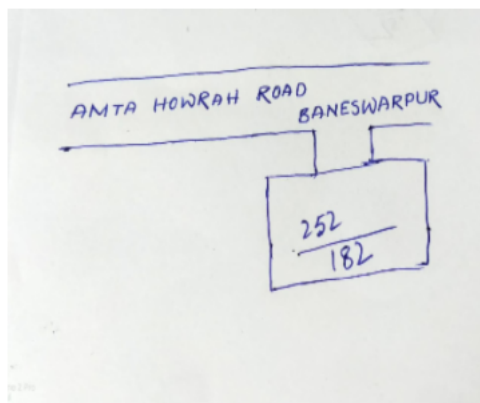

নির্বাচক নিবন্ধন আধিকারিকের স্বাক্ষর

Nazri Naksha

Google Map View

Polling Station Building Front View

Polling Station Front View

Cad View

Key MAP View

1 নাম : স্বরূপ সেনাপতি পিতার নাম : সেনাপতি বাড়ির নং : 126 বয়স : 23 লিঙ্গ : পুরুষ	XHS1812833 ফটো উপলব্ধ	2 নাম : মানা (সিং) দাস স্বামীর নাম : অমর দাস বাড়ির নং : n0200 বয়স : 52 লিঙ্গ : মহিলা	GXJ0642652 ফটো উপলব্ধ	3 নাম : প্রিয়ঙ্কা কুমার স্বামীর নাম : অনিল কুমার বাড়ির নং : 165 বয়স : 32 লিঙ্গ : মহিলা	XHS1855543 ফটো উপলব্ধ
4 নাম : সৌরান কাঁড়ার মায়ের নাম : কৃষ্ণা কাঁড়ার বাড়ির নং : বয়স : 24 লিঙ্গ : পুরুষ	XHS1969757 ফটো উপলব্ধ	5 নাম : উজ্জল কাঁড়ার পিতার নাম : সমির কাঁড়ার বাড়ির নং : N0181 বয়স : 24 লিঙ্গ : পুরুষ	XHS1969609 ফটো উপলব্ধ	6 নাম : অভিজিত কাঁড়ার পিতার নাম : রাখাল কাঁড়ার বাড়ির নং : N0179 বয়স : 24 লিঙ্গ : পুরুষ	XHS1969666 ফটো উপলব্ধ
7 নাম : সুরজিৎ কাঁড়ার পিতার নাম : আনন্দ কাঁড়ার বাড়ির নং : এন0173 বয়স : 23 লিঙ্গ : পুরুষ	XHS2044121 ফটো উপলব্ধ	8 নাম : কৃষ্ণেন্দু কাঁড়ার মায়ের নাম : কৃষ্ণা কাঁড়ার বাড়ির নং : এন00171 বয়স : 23 লিঙ্গ : পুরুষ	XHS2092310 ফটো উপলব্ধ	9 নাম : আরতী কাঁড়ার স্বামীর নাম : সনৎ কাঁড়ার বাড়ির নং : n0242 বয়স : 58 লিঙ্গ : মহিলা	GXJ1272889 ফটো উপলব্ধ
10 নাম : পল্লবী কাঁড়ার স্বামীর নাম : সুরোজিৎ কাঁড়ার বাড়ির নং : n0179 বয়স : 27 লিঙ্গ : মহিলা	XHS1774868 ফটো উপলব্ধ	11 নাম : শুভ কাঁড়ার পিতার নাম : অষ্ট কাঁড়ার বাড়ির নং : N0183 বয়স : 25 লিঙ্গ : পুরুষ	XHS1969617 ফটো উপলব্ধ	12 নাম : টুম্পা কাঁড়ার স্বামীর নাম : সুনীল কাঁড়ার বাড়ির নং : এন0165 বয়স : 26 লিঙ্গ : মহিলা	XHS1834332 ফটো উপলব্ধ
13 নাম : চৈতালী কোলে স্বামীর নাম : বরুণ কোলে বাড়ির নং : নং018 বয়স : 27 লিঙ্গ : মহিলা	XHS1808237 ফটো উপলব্ধ	14 নাম : রণজিৎ কোলে পিতার নাম : রাসবিহারী কোলে বাড়ির নং : n0006 বয়স : 51 লিঙ্গ : পুরুষ	XHS1968544 ফটো উপলব্ধ	15 নাম : সুব্রত কোলে পিতার নাম : দীপঙ্কর কোলে বাড়ির নং : এন002 বয়স : 51 লিঙ্গ : পুরুষ	XHS1969815 ফটো উপলব্ধ
16 নাম : পম্পা কোলে স্বামীর নাম : সুব্রত কোলে বাড়ির নং : N003 বয়স : 45 লিঙ্গ : মহিলা	GXJ2807394 ফটো উপলব্ধ	17 নাম : উত্তম কোলে পিতার নাম : গোপাল কোলে বাড়ির নং : n0014 বয়স : 55 লিঙ্গ : পুরুষ	XHS1917012 ফটো উপলব্ধ	18 নাম : গীতা কোলে স্বামীর নাম : উত্তম কোলে বাড়ির নং : n0014 বয়স : 54 লিঙ্গ : মহিলা	GXJ0472068 ফটো উপলব্ধ
19 নাম : নিশা কোলে পিতার নাম : বিশ্বজিৎ কোলে বাড়ির নং : বয়স : 24 লিঙ্গ : মহিলা	XHS1969286 ফটো উপলব্ধ	20 নাম : সুনন্দা কোলে স্বামীর নাম : মিলন কোলে বাড়ির নং : নং000 বয়স : 32 লিঙ্গ : মহিলা	XHS1969708 ফটো উপলব্ধ	21 নাম : মৌসুমী সামন্ত স্বামীর নাম : রঞ্জন সামন্ত বাড়ির নং : n0019 বয়স : 44 লিঙ্গ : মহিলা	GXJ2414035 ফটো উপলব্ধ
22 নাম : বিশ্বজিৎ কোলে পিতার নাম : রাসবিহারী কোলে বাড়ির নং : n0006 বয়স : 53 লিঙ্গ : পুরুষ	WB/25/175/279260 ফটো উপলব্ধ	23 নাম : সুপ্রিয় কোলে পিতার নাম : দীপঙ্কর কোলে বাড়ির নং : n0007 বয়স : 51 লিঙ্গ : পুরুষ	WB/25/175/279265 ফটো উপলব্ধ	24 নাম : বর্ণা কোলে স্বামীর নাম : শঙ্কর কোলে বাড়ির নং : n0008 বয়স : 56 লিঙ্গ : মহিলা	WB/25/175/279053 ফটো উপলব্ধ
25 নাম : অমর কোলে পিতার নাম : অষ্টপদ কোলে বাড়ির নং : n0009 বয়স : 55 লিঙ্গ : পুরুষ	WB/25/175/279294 ফটো উপলব্ধ	26 নাম : মিঠু কোলে স্বামীর নাম : অমর কোলে বাড়ির নং : n0009 বয়স : 51 লিঙ্গ : মহিলা	WB/25/175/279293 ফটো উপলব্ধ	27 নাম : অমিত পাণ্ডা পিতার নাম : সুধিধর পাণ্ডা বাড়ির নং : n0012 বয়স : 31 লিঙ্গ : পুরুষ	WB/25/175/279270 ফটো উপলব্ধ
28 নাম : প্রশান্ত কোলে পিতার নাম : কিশোরী কোলে বাড়ির নং : n0012 বয়স : 76 লিঙ্গ : পুরুষ	GXJ2036952 ফটো উপলব্ধ	29 নাম : অর্চনা কোলে স্বামীর নাম : প্রশান্ত কোলে বাড়ির নং : n0012 বয়স : 69 লিঙ্গ : মহিলা	WB/25/175/279272 ফটো উপলব্ধ	30 নাম : নবকুমার কোলে পিতার নাম : প্রশান্ত কোলে বাড়ির নং : n0012 বয়স : 41 লিঙ্গ : পুরুষ	GXJ3358157 ফটো উপলব্ধ