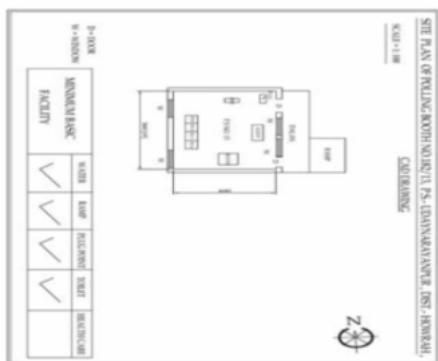

নির্বাচক নিবন্ধন আধিকারিকের স্বাক্ষর

Nazri Naksha

Google Map View

Polling Station Building Front View

Polling Station Front View

Cad View

Key MAP View

1	XHS1425651	ফটো উপলব্ধ	2	XHS1432095	ফটো উপলব্ধ	3	XHS2090058	ফটো উপলব্ধ
নাম : সেখ মনিরুল ইসলাম পিতার নাম: সেখ সিরাজুল বাড়ির নং : এন0121 বয়স : 39 লিঙ্গ : পুরুষ			নাম : সুমিতা মান্না পিতার নাম: মফুৎ পাখিরা বাড়ির নং : n0224 বয়স : 30 লিঙ্গ : মহিলা			নাম : মৌমিতা আদক স্বামীর নাম: অনুপ আদক বাড়ির নং : n0109 বয়স : 25 লিঙ্গ : মহিলা		
4	XHS0115592	ফটো উপলব্ধ	5	XHS1103936	ফটো উপলব্ধ	6	WB/25/176/051531	ফটো উপলব্ধ
নাম : দেব কুমার কামিলা পিতার নাম: মৃত্যুঞ্জয় কামিলা বাড়ির নং : n0001 বয়স : 37 লিঙ্গ : পুরুষ			নাম : মৌমিতা কামিলা স্বামীর নাম: দেবকুমার কামিলা বাড়ির নং : n0001 বয়স : 36 লিঙ্গ : মহিলা			নাম : মৃত্যুঞ্জয় কামিলা পিতার নাম: কানাই চন্দ্র কামিলা বাড়ির নং : n0001 বয়স : 61 লিঙ্গ : পুরুষ		
7	XHS2207546	ফটো উপলব্ধ	8	XHS1812981	ফটো উপলব্ধ	9	XHS1103886	ফটো উপলব্ধ
নাম : অর্চনা কামিলা স্বামীর নাম: মৃত্যুঞ্জয় কামিলা বাড়ির নং : n0001 বয়স : 55 লিঙ্গ : মহিলা			নাম : তাজমিরা খাতুন স্বামীর নাম: সেখ মনিরুল ইসলাম বাড়ির নং : এন0124 বয়স : 25 লিঙ্গ : মহিলা			নাম : সজ্জিত খামরুই পিতার নাম: কচীরাম খামরুই বাড়ির নং : n0075 বয়স : 50 লিঙ্গ : পুরুষ		
10	XHS2164945	ফটো উপলব্ধ	11	XHS2207702	ফটো উপলব্ধ	12	XHS1266311	ফটো উপলব্ধ
নাম : সধিত্তা খামরুই পিতার নাম: সঞ্জিৎ খামরুই বাড়ির নং : n0075 বয়স : 21 লিঙ্গ : মহিলা			নাম : বাসন্তী খেটো স্বামীর নাম: সমীর খেটো বাড়ির নং : n0002 বয়স : 63 লিঙ্গ : মহিলা			নাম : দীনেশ খেটো পিতার নাম: শিশির খেটো বাড়ির নং : n0002 বয়স : 33 লিঙ্গ : পুরুষ		
13	XHS2022648	ফটো উপলব্ধ	14	XHS1664416	ফটো উপলব্ধ	15	WB/25/176/051232	ফটো উপলব্ধ
নাম : তনয়া খেটো পিতার নাম: কার্তিক চন্দ্র খেটো বাড়ির নং : n0002 বয়স : 23 লিঙ্গ : মহিলা			নাম : অমিত কুমার খেটো পিতার নাম: অশোক খেটো বাড়ির নং : n0205 বয়স : 27 লিঙ্গ : পুরুষ			নাম : কার্তিক চন্দ্র খেটো পিতার নাম: শিবরাম খেটো বাড়ির নং : n0002 বয়স : 56 লিঙ্গ : পুরুষ		
16	XHS1331362	ফটো উপলব্ধ	17	WB/25/176/051436	ফটো উপলব্ধ	18	WB/25/176/051030	ফটো উপলব্ধ
নাম : অর্পন খেটো পিতার নাম: সমীর খেটো বাড়ির নং : n0002 বয়স : 31 লিঙ্গ : পুরুষ			নাম : শিশির কুমার খেটো পিতার নাম: শিবরাম খেটো বাড়ির নং : n0002 বয়স : 73 লিঙ্গ : পুরুষ			নাম : অশোক কুমার খেটো পিতার নাম: শিবরাম খেটো বাড়ির নং : n0002 বয়স : 72 লিঙ্গ : পুরুষ		
19	XHS2010197	ফটো উপলব্ধ	20	WB/25/176/051318	ফটো উপলব্ধ	21	XHS1900372	ফটো উপলব্ধ
নাম : শীলা খেটো স্বামীর নাম: অশোক খেটো বাড়ির নং : n0002 বয়স : 61 লিঙ্গ : মহিলা			নাম : পুষ্পরানী খেটো স্বামীর নাম: শিবরাম খেটো বাড়ির নং : n0002 বয়স : 85 লিঙ্গ : মহিলা			নাম : তারারানী খেটো স্বামীর নাম: শিশির খেটো বাড়ির নং : n0002 বয়স : 59 লিঙ্গ : মহিলা		
22	XHS1045178	ফটো উপলব্ধ	23	WB/25/176/051330	ফটো উপলব্ধ	24	WB/25/176/051470	ফটো উপলব্ধ
নাম : দীপক খেটো পিতার নাম: শিশির খেটো বাড়ির নং : n0002 বয়স : 36 লিঙ্গ : পুরুষ			নাম : কমলা খেটো স্বামীর নাম: হীরালাল খেটো বাড়ির নং : n0002 বয়স : 79 লিঙ্গ : মহিলা			নাম : রামকৃষ্ণ খেটো পিতার নাম: হীরালাল খেটো বাড়ির নং : n0002 বয়স : 51 লিঙ্গ : পুরুষ		
25	XHS1103795	ফটো উপলব্ধ	26	FTF1921188	ফটো উপলব্ধ	27	XHS1840255	ফটো উপলব্ধ
নাম : প্রিয়ান্বিতা খেটো স্বামীর নাম: রামকৃষ্ণ খেটো বাড়ির নং : n0002 বয়স : 35 লিঙ্গ : মহিলা			নাম : বাসন্তী খেটো স্বামীর নাম: কার্তিক খেটো বাড়ির নং : n0002 বয়স : 47 লিঙ্গ : মহিলা			নাম : প্রশান্ত গুছাইত পিতার নাম: নিমাই গুছাইত বাড়ির নং : n0003 বয়স : 73 লিঙ্গ : পুরুষ		
28	XHS1840263	ফটো উপলব্ধ	29	FTF2758514	ফটো উপলব্ধ	30	XHS1425545	ফটো উপলব্ধ
নাম : কল্পনা গুছাইত স্বামীর নাম: প্রশান্ত গুছাইত বাড়ির নং : n0003 বয়স : 59 লিঙ্গ : মহিলা			নাম : অহীন্দ্র ভক্ত পিতার নাম: সুনীতি কুমার ভক্ত বাড়ির নং : n0006 বয়স : 39 লিঙ্গ : পুরুষ			নাম : শতাব্দী ভক্ত(মাজি) স্বামীর নাম: অতীন্দ্র ভক্ত বাড়ির নং : n0006 বয়স : 38 লিঙ্গ : মহিলা		