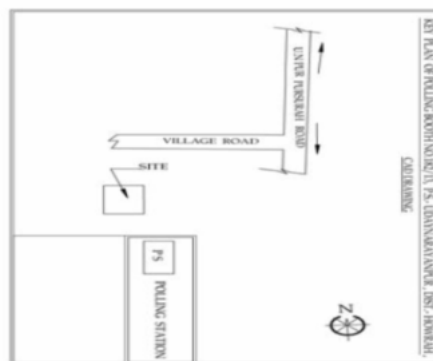

Key MAP View