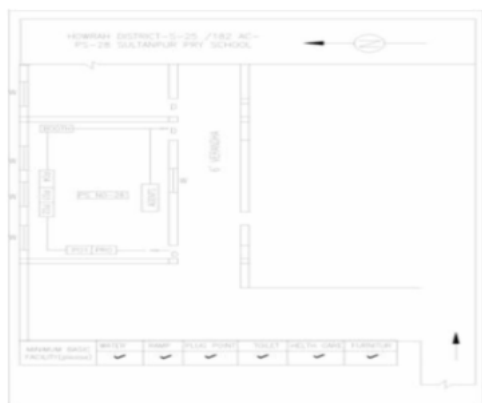

নির্বাচক নিবন্ধন আধিকারিকের স্বাক্ষর

Nazri Naksha

Google Map View

Polling Station Building Front View

Polling Station Front View

Cad View

Key MAP View

1 নাম : সুজিৎ দত্ত পিতার নাম: লক্ষণ দত্ত বাড়ির নং : n0075 বয়স : 40 লিঙ্গ : পুরুষ	FTF2685162 ফটো উপলব্ধ	2 নাম : অভিজিৎ দত্ত পিতার নাম: লক্ষণ দত্ত বাড়ির নং : n0075 বয়স : 52 লিঙ্গ : পুরুষ	WB/25/176/075282 ফটো উপলব্ধ	3 নাম : রেবতীরানী দত্ত স্বামীর নাম: লক্ষণ দত্ত বাড়ির নং : n0075 বয়স : 71 লিঙ্গ : মহিলা	WB/25/176/075336 ফটো উপলব্ধ
4 নাম : যমুনা দত্ত স্বামীর নাম: অভিজিৎ দত্ত বাড়ির নং : n0075 বয়স : 48 লিঙ্গ : মহিলা	FTF2316867 ফটো উপলব্ধ	5 নাম : প্রিয়ব্রত দত্ত পিতার নাম: অভিজিৎ দত্ত বাড়ির নং : N0075 বয়স : 26 লিঙ্গ : পুরুষ	XHS1935592 ফটো উপলব্ধ	6 নাম : সুপ্রিয় দত্ত পিতার নাম: অভিজিৎ দত্ত বাড়ির নং : n0075 বয়স : 29 লিঙ্গ : পুরুষ	XHS1565654 ফটো উপলব্ধ
7 নাম : মামনি দোলুই স্বামীর নাম: তাপস দোলুই বাড়ির নং : n0027 বয়স : 38 লিঙ্গ : মহিলা	FTF2882058 ফটো উপলব্ধ	8 নাম : বিমল কুমার দোলুই পিতার নাম: রাম চন্দ্র দোলুই বাড়ির নং : n0076 বয়স : 40 লিঙ্গ : পুরুষ	FTF2316859 ফটো উপলব্ধ	9 নাম : অরুণ কুমার দোলুই পিতার নাম: তাপস দোলুই বাড়ির নং : এন0027 বয়স : 21 লিঙ্গ : পুরুষ	XHS2165546 ফটো উপলব্ধ
10 নাম : তন্দ্রা দোলুই পিতার নাম: অরুণ কুমার দোলুই বাড়ির নং : n0020 বয়স : 37 লিঙ্গ : মহিলা	XHS1565696 ফটো উপলব্ধ	11 নাম : জয়শ্রী দোলুই স্বামীর নাম: চিরঞ্জিৎ দোলুই বাড়ির নং : এন0020 বয়স : 26 লিঙ্গ : মহিলা	XHS2139988 ফটো উপলব্ধ	12 নাম : সুস্মিতা দোলুই পিতার নাম: সমর দোলুই বাড়ির নং : এন0076 বয়স : 21 লিঙ্গ : মহিলা	XHS2165363 ফটো উপলব্ধ
13 নাম : আশা দোলুই স্বামীর নাম: গোপীনাথ দোলুই বাড়ির নং : n0078 বয়স : 31 লিঙ্গ : মহিলা	NAM1337674 ফটো উপলব্ধ	14 নাম : গোপীনাথ দোলুই পিতার নাম: রবীন্দ্রনাথ দোলুই বাড়ির নং : n0078 বয়স : 39 লিঙ্গ : পুরুষ	FTF2882041 ফটো উপলব্ধ	15 নাম : কনকলতা দলুই স্বামীর নাম: রবীন্দ্রনাথ দলুই বাড়ির নং : n0078 বয়স : 59 লিঙ্গ : মহিলা	FTF1280866 ফটো উপলব্ধ
16 নাম : রবীন্দ্রনাথ দলুই পিতার নাম: জহরলাল দলুই বাড়ির নং : n0078 বয়স : 66 লিঙ্গ : পুরুষ	WB/25/176/075424 ফটো উপলব্ধ	17 নাম : প্রভাবতী দলুই স্বামীর নাম: জহরলাল দলুই বাড়ির নং : n0078 বয়স : 86 লিঙ্গ : মহিলা	WB/25/176/075021 ফটো উপলব্ধ	18 নাম : মানা দোলুই স্বামীর নাম: অমর দোলুই বাড়ির নং : n0076 বয়স : 31 লিঙ্গ : মহিলা	XHS1565647 ফটো উপলব্ধ
19 নাম : মোমিতা দোলুই স্বামীর নাম: বিমল কুমার দোলুই বাড়ির নং : n0076 বয়স : 39 লিঙ্গ : মহিলা	XHS1511526 ফটো উপলব্ধ	20 নাম : অর্চনা দলুই স্বামীর নাম: সমর দলুই বাড়ির নং : n0076 বয়স : 44 লিঙ্গ : মহিলা	FTF2882033 ফটো উপলব্ধ	21 নাম : জয়ন্তী দলুই স্বামীর নাম: কমল চন্দ্র দলুই বাড়ির নং : n0076 বয়স : 36 লিঙ্গ : মহিলা	XHS1511419 ফটো উপলব্ধ
22 নাম : কমল চন্দ্র দলুই পিতার নাম: রামচন্দ্র দলুই বাড়ির নং : n0076 বয়স : 46 লিঙ্গ : পুরুষ	XHS0126235 ফটো উপলব্ধ	23 নাম : অমর দলুই পিতার নাম: রামচন্দ্র দলুই বাড়ির নং : n0076 বয়স : 50 লিঙ্গ : পুরুষ	WB/25/176/075304 ফটো উপলব্ধ	24 নাম : সমরকুমার দলুই পিতার নাম: রামচন্দ্র দলুই বাড়ির নং : n0076 বয়স : 51 লিঙ্গ : পুরুষ	WB/25/176/075259 ফটো উপলব্ধ
25 নাম : ভূতনাথ দলুই পিতার নাম: রামচন্দ্র দলুই বাড়ির নং : n0076 বয়স : 55 লিঙ্গ : পুরুষ	FTF2316842 ফটো উপলব্ধ	E2 26 নাম : মালতী দলুই স্বামীর নাম: রামচন্দ্র দলুই বাড়ির নং : n0076 বয়স : 73 লিঙ্গ : মহিলা	WB/25/176/075064 ফটো উপলব্ধ	27 নাম : তাপস দোলুই পিতার নাম: নিমাই দোলুই বাড়ির নং : n0027 বয়স : 49 লিঙ্গ : পুরুষ	FTF1281005 ফটো উপলব্ধ
28 নাম : রুপাবালা দলুই স্বামীর নাম: নিমাই দলুই বাড়ির নং : n0027 বয়স : 63 লিঙ্গ : মহিলা	FTF0142927 ফটো উপলব্ধ	29 নাম : নিমাই দলুই পিতার নাম: জহরলাল দলুই বাড়ির নং : n0027 বয়স : 75 লিঙ্গ : পুরুষ	FTF0142919 ফটো উপলব্ধ	30 নাম : চিরঞ্জিত দোলুই পিতার নাম: অরুণ দোলুই বাড়ির নং : n0020 বয়স : 35 লিঙ্গ : পুরুষ	XHS1104744 ফটো উপলব্ধ