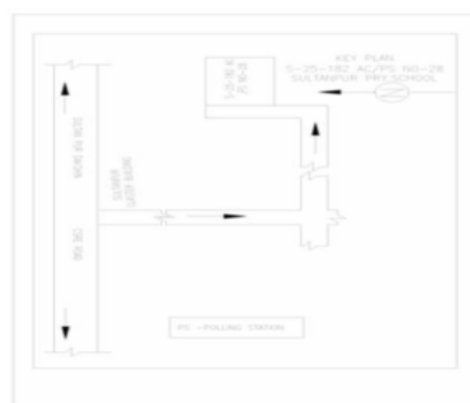

নির্বাচক নিবন্ধন আধিকারিকের স্বাক্ষর

Nazri Naksha

Google Map View

Polling Station Building Front View

Polling Station Front View

Cad View

Key MAP View

1 নাম : সুজিৎ দত্ত পিতার নাম: লক্ষণ দত্ত বাড়ির নং : n0075 বয়স : 40 লিঙ্গ : পুরুষ	FTF2685162 ফটো উপলব্ধ	2 নাম : অভিজিৎ দত্ত পিতার নাম: লক্ষণ দত্ত বাড়ির নং : n0075 বয়স : 52 লিঙ্গ : পুরুষ	WB/25/176/075282 ফটো উপলব্ধ	3 নাম : রেবতীরানী দত্ত স্বামীর নাম: লক্ষণ দত্ত বাড়ির নং : n0075 বয়স : 71 লিঙ্গ : মহিলা	WB/25/176/075336 ফটো উপলব্ধ
4 নাম : যমুনা দত্ত স্বামীর নাম: অভিজিৎ দত্ত বাড়ির নং : n0075 বয়স : 48 লিঙ্গ : মহিলা	FTF2316867 ফটো উপলব্ধ	5 নাম : প্রিয়ব্রত দত্ত পিতার নাম: অভিজিৎ দত্ত বাড়ির নং : N0075 বয়স : 26 লিঙ্গ : পুরুষ	XHS1935592 ফটো উপলব্ধ	6 নাম : সুপ্রিয় দত্ত পিতার নাম: অভিজিৎ দত্ত বাড়ির নং : n0075 বয়স : 29 লিঙ্গ : পুরুষ	XHS1565654 ফটো উপলব্ধ
7 নাম : মামনি দোলুই স্বামীর নাম: তাপস দোলুই বাড়ির নং : n0027 বয়স : 38 লিঙ্গ : মহিলা	FTF2882058 ফটো উপলব্ধ	8 নাম : বিমল কুমার দোলুই পিতার নাম: রাম চন্দ্র দোলুই বাড়ির নং : n0076 বয়স : 40 লিঙ্গ : পুরুষ	FTF2316859 ফটো উপলব্ধ	9 নাম : অরুণ কুমার দোলুই পিতার নাম: তাপস দোলুই বাড়ির নং : এন0027 বয়স : 21 লিঙ্গ : পুরুষ	XHS2165546 ফটো উপলব্ধ
10 নাম : তন্দ্রা দোলুই পিতার নাম: অরুণ কুমার দোলুই বাড়ির নং : n0020 বয়স : 37 লিঙ্গ : মহিলা	XHS1565696 ফটো উপলব্ধ	11 নাম : জয়শ্রী দোলুই স্বামীর নাম: চিরঞ্জিৎ দোলুই বাড়ির নং : এন0020 বয়স : 26 লিঙ্গ : মহিলা	XHS2139988 ফটো উপলব্ধ	12 নাম : সুস্মিতা দোলুই পিতার নাম: সমর দোলুই বাড়ির নং : এন0076 বয়স : 21 লিঙ্গ : মহিলা	XHS2165363 ফটো উপলব্ধ
13 নাম : আশা দোলুই স্বামীর নাম: গোপীনাথ দোলুই বাড়ির নং : n0078 বয়স : 31 লিঙ্গ : মহিলা	NAM1337674 ফটো উপলব্ধ	14 নাম : গোপীনাথ দোলুই পিতার নাম: রবীন্দ্রনাথ দোলুই বাড়ির নং : n0078 বয়স : 39 লিঙ্গ : পুরুষ	FTF2882041 ফটো উপলব্ধ	15 নাম : কনকলতা দলুই স্বামীর নাম: রবীন্দ্রনাথ দলুই বাড়ির নং : n0078 বয়স : 59 লিঙ্গ : মহিলা	FTF1280866 ফটো উপলব্ধ
16 নাম : রবীন্দ্রনাথ দলুই পিতার নাম: জহরলাল দলুই বাড়ির নং : n0078 বয়স : 66 লিঙ্গ : পুরুষ	WB/25/176/075424 ফটো উপলব্ধ	17 নাম : প্রভাবতী দলুই স্বামীর নাম: জহরলাল দলুই বাড়ির নং : n0078 বয়স : 86 লিঙ্গ : মহিলা	WB/25/176/075021 ফটো উপলব্ধ	18 নাম : মানা দোলুই স্বামীর নাম: অমর দোলুই বাড়ির নং : n0076 বয়স : 31 লিঙ্গ : মহিলা	XHS1565647 ফটো উপলব্ধ
19 নাম : মোমিতা দোলুই স্বামীর নাম: বিমল কুমার দোলুই বাড়ির নং : n0076 বয়স : 39 লিঙ্গ : মহিলা	XHS1511526 ফটো উপলব্ধ	20 নাম : অর্চনা দলুই স্বামীর নাম: সমর দলুই বাড়ির নং : n0076 বয়স : 44 লিঙ্গ : মহিলা	FTF2882033 ফটো উপলব্ধ	21 নাম : জয়ন্তী দলুই স্বামীর নাম: কমল চন্দ্র দলুই বাড়ির নং : n0076 বয়স : 36 লিঙ্গ : মহিলা	XHS1511419 ফটো উপলব্ধ
22 নাম : কমল চন্দ্র দলুই পিতার নাম: রামচন্দ্র দলুই বাড়ির নং : n0076 বয়স : 46 লিঙ্গ : পুরুষ	XHS0126235 ফটো উপলব্ধ	23 নাম : অমর দলুই পিতার নাম: রামচন্দ্র দলুই বাড়ির নং : n0076 বয়স : 50 লিঙ্গ : পুরুষ	WB/25/176/075304 ফটো উপলব্ধ	24 নাম : সমরকুমার দলুই পিতার নাম: রামচন্দ্র দলুই বাড়ির নং : n0076 বয়স : 51 লিঙ্গ : পুরুষ	WB/25/176/075259 ফটো উপলব্ধ
25 নাম : ভূতনাথ দলুই পিতার নাম: রামচন্দ্র দলুই বাড়ির নং : n0076 বয়স : 55 লিঙ্গ : পুরুষ	FTF2316842 ফটো উপলব্ধ	E2 26 নাম : মালতী দলুই স্বামীর নাম: রামচন্দ্র দলুই বাড়ির নং : n0076 বয়স : 73 লিঙ্গ : মহিলা	WB/25/176/075064 ফটো উপলব্ধ	27 নাম : তাপস দোলুই পিতার নাম: নিমাই দোলুই বাড়ির নং : n0027 বয়স : 49 লিঙ্গ : পুরুষ	FTF1281005 ফটো উপলব্ধ
28 নাম : রুপাবালা দলুই স্বামীর নাম: নিমাই দলুই বাড়ির নং : n0027 বয়স : 63 লিঙ্গ : মহিলা	FTF0142927 ফটো উপলব্ধ	29 নাম : নিমাই দলুই পিতার নাম: জহরলাল দলুই বাড়ির নং : n0027 বয়স : 75 লিঙ্গ : পুরুষ	FTF0142919 ফটো উপলব্ধ	30 নাম : চিরঞ্জিত দোলুই পিতার নাম: অরুণ দোলুই বাড়ির নং : n0020 বয়স : 35 লিঙ্গ : পুরুষ	XHS1104744 ফটো উপলব্ধ