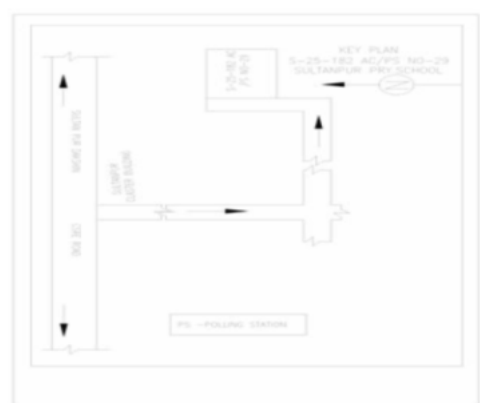

নির্বাচক নিবন্ধন আধিকারিকের স্বাক্ষর

Nazri Naksha

Google Map View

Polling Station Building Front View

Polling Station Front View

Cad View

Key MAP View

1	FTF2317469	নাম : পলাশ কোঁচ পিতার নাম: আসিতকুমার কোঁচ বাড়ির নং : n0098 বয়স : 43 লিঙ্গ : পুরুষ	ফটো উপলব্ধ	2	XHS1900604	নাম : তাপস মণ্ডল পিতার নাম: পাঁচকড়ি মণ্ডল বাড়ির নং : n0063 বয়স : 57 লিঙ্গ : পুরুষ	ফটো উপলব্ধ	3	FTF0147249	নাম : শৈলেন্দ্রনাথ কোঁচ পিতার নাম: নন্দ দুলাল কোঁচ বাড়ির নং : n0063 বয়স : 52 লিঙ্গ : পুরুষ	ফটো উপলব্ধ
4	XHS1105097	নাম : স্বপ্না মন্ডল স্বামীর নাম: তাপস মন্ডল বাড়ির নং : n0063 বয়স : 43 লিঙ্গ : মহিলা	ফটো উপলব্ধ	5	FTF2685659	নাম : তাপসী কোঁচ স্বামীর নাম: শৈলেন্দ্র নাথ কোঁচ বাড়ির নং : n0063 বয়স : 42 লিঙ্গ : মহিলা	ফটো উপলব্ধ	6	XHS1266899	নাম : অভি খাঁড়া পিতার নাম: স্বপ্ন খাঁড়া বাড়ির নং : n0063 বয়স : 33 লিঙ্গ : পুরুষ	ফটো উপলব্ধ
7	XHS2321719	নাম : তরুনকুমার কোঁচ পিতার নাম: রাধানাথ কোঁচ বাড়ির নং : n0096 বয়স : 63 লিঙ্গ : পুরুষ	ফটো উপলব্ধ	8	FTF0146316	নাম : রমা কোঁচ স্বামীর নাম: তরুন কোঁচ বাড়ির নং : n0096 বয়স : 57 লিঙ্গ : মহিলা	ফটো উপলব্ধ	9	FTF2882256	নাম : সোহন কোঁচ পিতার নাম: তরুন কোঁচ বাড়ির নং : n0096 বয়স : 37 লিঙ্গ : পুরুষ	ফটো উপলব্ধ
10	FTF0146266	নাম : অরুনকুমার কোঁচ পিতার নাম: রাধানাথ কোঁচ বাড়ির নং : n0097 বয়স : 68 লিঙ্গ : পুরুষ	ফটো উপলব্ধ	11	WB/25/176/075072	নাম : কৃষ্ণাবানী কোঁচ স্বামীর নাম: অরুনকুমার কোঁচ বাড়ির নং : n0097 বয়স : 61 লিঙ্গ : মহিলা	ফটো উপলব্ধ	12	FTF0146282	নাম : আসিতকুমার কোঁচ পিতার নাম: রাধানাথ কোঁচ বাড়ির নং : n0098 বয়স : 75 লিঙ্গ : পুরুষ	ফটো উপলব্ধ
13	XHS1201268	নাম : মৌসুমী কোঁচ স্বামীর নাম: পলাশ কোঁচ বাড়ির নং : n0098 বয়স : 35 লিঙ্গ : মহিলা	ফটো উপলব্ধ	14	FTF0147223	নাম : নন্দদুলাল কোঁচ পিতার নাম: রাধানাথ কোঁচ বাড়ির নং : n0063 বয়স : 83 লিঙ্গ : পুরুষ	ফটো উপলব্ধ	15	WB/25/176/075073	নাম : শেফালী কোঁচ স্বামীর নাম: নন্দদুলাল কোঁচ বাড়ির নং : n0063 বয়স : 76 লিঙ্গ : মহিলা	ফটো উপলব্ধ
16	FTF1280338	নাম : সুভাশীষ কোঁচ পিতার নাম: আসিত কোঁচ বাড়ির নং : n0098 বয়স : 46 লিঙ্গ : পুরুষ	ফটো উপলব্ধ	17	XHS1755776	নাম : বৃন্দা কোঁচ স্বামীর নাম: সোহম কোঁচ বাড়ির নং : n0096 বয়স : 27 লিঙ্গ : মহিলা	ফটো উপলব্ধ	18	XHS2119071	নাম : সুতুষ্ণা মন্ডল পিতার নাম: তাপস মন্ডল বাড়ির নং : এন0063 বয়স : 22 লিঙ্গ : মহিলা	ফটো উপলব্ধ
19	XHS2023687	নাম : সায়ক কোঁচ পিতার নাম: শৈলেন্দ্রনাথ কোঁচ বাড়ির নং : এন0063 বয়স : 23 লিঙ্গ : পুরুষ	ফটো উপলব্ধ	20	XHS1801026	নাম : কাজল খাঁড়া স্বামীর নাম: অভি খাঁড়া বাড়ির নং : N0063 বয়স : 25 লিঙ্গ : মহিলা	ফটো উপলব্ধ	21	XHS1665488	নাম : পূর্ণিমা কোলে পিতার নাম: কেশব কোলে বাড়ির নং : N00 বয়স : 27 লিঙ্গ : মহিলা	ফটো উপলব্ধ
22	XHS1665025	নাম : মনিকা খাঁড়া স্বামীর নাম: তপন খাঁড়া বাড়ির নং : n0149 বয়স : 45 লিঙ্গ : মহিলা	ফটো উপলব্ধ	23	WB/25/176/075391	নাম : রাসমনি খাঁড়া স্বামীর নাম: মনোরঞ্জন খাঁড়া বাড়ির নং : n0090 বয়স : 66 লিঙ্গ : মহিলা	ফটো উপলব্ধ	24	WB/25/176/075351	নাম : স্বপ্ন খাঁড়া পিতার নাম: মনোরঞ্জন খাঁড়া বাড়ির নং : n0090 বয়স : 51 লিঙ্গ : পুরুষ	ফটো উপলব্ধ
#2 25	FTF0146357	নাম : অঞ্জলি অঞ্জলি খাঁড়া স্বামীর নাম: স্বপ্ন খাঁড়া বাড়ির নং : n0090 বয়স : 49 লিঙ্গ : মহিলা	ফটো উপলব্ধ	26	XHS1426568	নাম : সুদীপ্ত খাঁড়া পিতার নাম: স্বপ্ন খাঁড়া বাড়ির নং : n0090 বয়স : 30 লিঙ্গ : পুরুষ	ফটো উপলব্ধ	27	XHS1045582	নাম : তপন খাঁড়া পিতার নাম: মনোরঞ্জন খাঁড়া বাড়ির নং : n0090 বয়স : 36 লিঙ্গ : পুরুষ	ফটো উপলব্ধ
28	XHS1511658	নাম : ভোলা ঘোড়াই পিতার নাম: মদন ঘোড়াই বাড়ির নং : n0126 বয়স : 33 লিঙ্গ : পুরুষ	ফটো উপলব্ধ	29	XHS1511666	নাম : তেজা ঘোড়াই পিতার নাম: মদন ঘোড়াই বাড়ির নং : n0127 বয়স : 36 লিঙ্গ : পুরুষ	ফটো উপলব্ধ	30	XHS1511674	নাম : সুমিতা ঘোড়াই স্বামীর নাম: তেজা ঘোড়াই বাড়ির নং : n0128 বয়স : 32 লিঙ্গ : মহিলা	ফটো উপলব্ধ