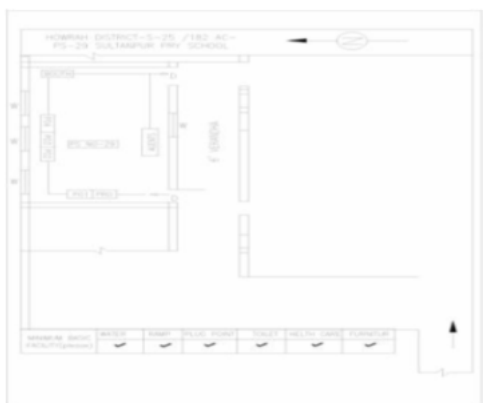

নির্বাচক নিবন্ধন আধিকারিকের স্বাক্ষর

Nazri Naksha

Google Map View

Polling Station Building Front View

Polling Station Front View

Cad View

Key MAP View

1	FTF2317469	নাম : পলাশ কোঁচ পিতার নাম: আসিতকুমার কোঁচ বাড়ির নং : n0098 বয়স : 43 লিঙ্গ : পুরুষ	ফটো উপলব্ধ	2	XHS1900604	নাম : তাপস মণ্ডল পিতার নাম: পাঁচকড়ি মণ্ডল বাড়ির নং : n0063 বয়স : 57 লিঙ্গ : পুরুষ	ফটো উপলব্ধ	3	FTF0147249	নাম : শৈলেন্দ্রনাথ কোঁচ পিতার নাম: নন্দ দুলাল কোঁচ বাড়ির নং : n0063 বয়স : 52 লিঙ্গ : পুরুষ	ফটো উপলব্ধ
4	XHS1105097	নাম : স্বপ্না মন্ডল স্বামীর নাম: তাপস মন্ডল বাড়ির নং : n0063 বয়স : 43 লিঙ্গ : মহিলা	ফটো উপলব্ধ	5	FTF2685659	নাম : তাপসী কোঁচ স্বামীর নাম: শৈলেন্দ্র নাথ কোঁচ বাড়ির নং : n0063 বয়স : 42 লিঙ্গ : মহিলা	ফটো উপলব্ধ	6	XHS1266899	নাম : অভি খাঁড়া পিতার নাম: স্বপ্ন খাঁড়া বাড়ির নং : n0063 বয়স : 33 লিঙ্গ : পুরুষ	ফটো উপলব্ধ
7	XHS2321719	নাম : তরুনকুমার কোঁচ পিতার নাম: রাধানাথ কোঁচ বাড়ির নং : n0096 বয়স : 63 লিঙ্গ : পুরুষ	ফটো উপলব্ধ	8	FTF0146316	নাম : রমা কোঁচ স্বামীর নাম: তরুন কোঁচ বাড়ির নং : n0096 বয়স : 57 লিঙ্গ : মহিলা	ফটো উপলব্ধ	9	FTF2882256	নাম : সোহন কোঁচ পিতার নাম: তরুন কোঁচ বাড়ির নং : n0096 বয়স : 37 লিঙ্গ : পুরুষ	ফটো উপলব্ধ
10	FTF0146266	নাম : অরুনকুমার কোঁচ পিতার নাম: রাধানাথ কোঁচ বাড়ির নং : n0097 বয়স : 68 লিঙ্গ : পুরুষ	ফটো উপলব্ধ	11	WB/25/176/075072	নাম : কৃষ্ণাবানী কোঁচ স্বামীর নাম: অরুনকুমার কোঁচ বাড়ির নং : n0097 বয়স : 61 লিঙ্গ : মহিলা	ফটো উপলব্ধ	12	FTF0146282	নাম : আসিতকুমার কোঁচ পিতার নাম: রাধানাথ কোঁচ বাড়ির নং : n0098 বয়স : 75 লিঙ্গ : পুরুষ	ফটো উপলব্ধ
13	XHS1201268	নাম : মৌসুমী কোঁচ স্বামীর নাম: পলাশ কোঁচ বাড়ির নং : n0098 বয়স : 35 লিঙ্গ : মহিলা	ফটো উপলব্ধ	14	FTF0147223	নাম : নন্দদুলাল কোঁচ পিতার নাম: রাধানাথ কোঁচ বাড়ির নং : n0063 বয়স : 83 লিঙ্গ : পুরুষ	ফটো উপলব্ধ	15	WB/25/176/075073	নাম : শেফালী কোঁচ স্বামীর নাম: নন্দদুলাল কোঁচ বাড়ির নং : n0063 বয়স : 76 লিঙ্গ : মহিলা	ফটো উপলব্ধ
16	FTF1280338	নাম : সুভাশীষ কোঁচ পিতার নাম: আসিত কোঁচ বাড়ির নং : n0098 বয়স : 46 লিঙ্গ : পুরুষ	ফটো উপলব্ধ	17	XHS1755776	নাম : বৃন্দা কোঁচ স্বামীর নাম: সোহম কোঁচ বাড়ির নং : n0096 বয়স : 27 লিঙ্গ : মহিলা	ফটো উপলব্ধ	18	XHS2119071	নাম : সুতুষ্ণা মন্ডল পিতার নাম: তাপস মন্ডল বাড়ির নং : এন0063 বয়স : 22 লিঙ্গ : মহিলা	ফটো উপলব্ধ
19	XHS2023687	নাম : সায়ক কোঁচ পিতার নাম: শৈলেন্দ্রনাথ কোঁচ বাড়ির নং : এন0063 বয়স : 23 লিঙ্গ : পুরুষ	ফটো উপলব্ধ	20	XHS1801026	নাম : কাজল খাঁড়া স্বামীর নাম: অভি খাঁড়া বাড়ির নং : N0063 বয়স : 25 লিঙ্গ : মহিলা	ফটো উপলব্ধ	21	XHS1665488	নাম : পূর্ণিমা কোলে পিতার নাম: কেশব কোলে বাড়ির নং : N00 বয়স : 27 লিঙ্গ : মহিলা	ফটো উপলব্ধ
22	XHS1665025	নাম : মনিকা খাঁড়া স্বামীর নাম: তপন খাঁড়া বাড়ির নং : n0149 বয়স : 45 লিঙ্গ : মহিলা	ফটো উপলব্ধ	23	WB/25/176/075391	নাম : রাসমনি খাঁড়া স্বামীর নাম: মনোরঞ্জন খাঁড়া বাড়ির নং : n0090 বয়স : 66 লিঙ্গ : মহিলা	ফটো উপলব্ধ	24	WB/25/176/075351	নাম : স্বপ্ন খাঁড়া পিতার নাম: মনোরঞ্জন খাঁড়া বাড়ির নং : n0090 বয়স : 51 লিঙ্গ : পুরুষ	ফটো উপলব্ধ
#2 25	FTF0146357	নাম : অঞ্জলি অঞ্জলি খাঁড়া স্বামীর নাম: স্বপ্ন খাঁড়া বাড়ির নং : n0090 বয়স : 49 লিঙ্গ : মহিলা	ফটো উপলব্ধ	26	XHS1426568	নাম : সুদীপ্ত খাঁড়া পিতার নাম: স্বপ্ন খাঁড়া বাড়ির নং : n0090 বয়স : 30 লিঙ্গ : পুরুষ	ফটো উপলব্ধ	27	XHS1045582	নাম : তপন খাঁড়া পিতার নাম: মনোরঞ্জন খাঁড়া বাড়ির নং : n0090 বয়স : 36 লিঙ্গ : পুরুষ	ফটো উপলব্ধ
28	XHS1511658	নাম : ভোলা ঘোড়াই পিতার নাম: মদন ঘোড়াই বাড়ির নং : n0126 বয়স : 33 লিঙ্গ : পুরুষ	ফটো উপলব্ধ	29	XHS1511666	নাম : তেজা ঘোড়াই পিতার নাম: মদন ঘোড়াই বাড়ির নং : n0127 বয়স : 36 লিঙ্গ : পুরুষ	ফটো উপলব্ধ	30	XHS1511674	নাম : সুমিতা ঘোড়াই স্বামীর নাম: তেজা ঘোড়াই বাড়ির নং : n0128 বয়স : 32 লিঙ্গ : মহিলা	ফটো উপলব্ধ