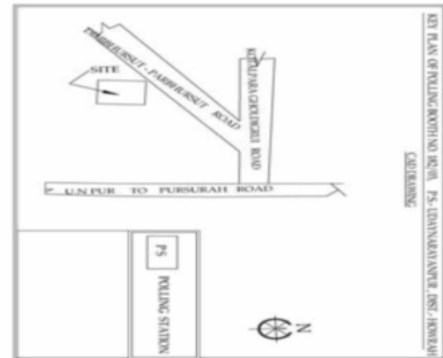

নির্বাচক নিবন্ধন আধিকারিকের স্বাক্ষর

Nazri Naksha

Google Map View

Polling Station Building Front View

Polling Station Front View

Cad View

Key MAP View

1 নাম : রঞ্জন অধিকারী পিতার নাম: নদের চাঁদ অধিকারী বাড়ির নং : n0088 বয়স : 41 লিঙ্গ : পুরুষ	XHS1094556 ফটো উপলব্ধ	2 নাম : সন্ধ্যারানী সামন্ত স্বামীর নাম: বিশ্বস্তর সামন্ত বাড়ির নং : এন001 বয়স : 66 লিঙ্গ : মহিলা	KYW1348986 ফটো উপলব্ধ	3 নাম : গৌরহরি সামন্ত পিতার নাম: বিশ্বস্তর সামন্ত বাড়ির নং : এন001 বয়স : 34 লিঙ্গ : পুরুষ	AYC1570332 ফটো উপলব্ধ
4 নাম : আল্পনা হাজারী স্বামীর নাম: মেঘলাল হাজারী বাড়ির নং : এন001 বয়স : 50 লিঙ্গ : মহিলা	XHS2183861 ফটো উপলব্ধ	5 নাম : রত্নদিপ সামন্ত পিতার নাম: প্রশান্ত সামন্ত বাড়ির নং : এন001 বয়স : 21 লিঙ্গ : পুরুষ	XHS2154433 ফটো উপলব্ধ	6 নাম : বিশ্বস্তর সামন্ত পিতার নাম: কালীপদ সামন্ত বাড়ির নং : এন001 বয়স : 67 লিঙ্গ : পুরুষ	XHS2183838 ফটো উপলব্ধ
7 নাম : সঞ্জয় অধিকারী পিতার নাম: শম্ভু চন্দ্র অধিকারী বাড়ির নং : n0098 বয়স : 38 লিঙ্গ : পুরুষ	XHS1578962 ফটো উপলব্ধ	8 নাম : সঞ্জয় অধিকারী পিতার নাম: পঞ্চানন অধিকারী বাড়ির নং : n0002 বয়স : 38 লিঙ্গ : পুরুষ	FTF1496207 ফটো উপলব্ধ	9 নাম : সমর অধিকারী পিতার নাম: প্রসাদ অধিকারী বাড়ির নং : n0003 বয়স : 62 লিঙ্গ : পুরুষ	WB/25/176/027332 ফটো উপলব্ধ
10 নাম : তন্ময় কুমার অধিকারী পিতার নাম: শংকর অধিকারী বাড়ির নং : n002 বয়স : 25 লিঙ্গ : পুরুষ	XHS1785583 ফটো উপলব্ধ	11 নাম : অনুপ অধিকারী পিতার নাম: পঞ্চানন অধিকারী বাড়ির নং : n0002 বয়স : 49 লিঙ্গ : পুরুষ	XHS1919141 ফটো উপলব্ধ	12 নাম : তমোদ্যা অধিকারী পিতার নাম: তপন অধিকারী বাড়ির নং : n0002 বয়স : 33 লিঙ্গ : মহিলা	XHS1196724 ফটো উপলব্ধ
13 নাম : ববিতা অধিকারী স্বামীর নাম: শংকর অধিকারী বাড়ির নং : n0002 বয়স : 51 লিঙ্গ : মহিলা	WB/26/167/207310 ফটো উপলব্ধ	14 নাম : খোকন সামন্ত স্বামীর নাম: প্রশান্ত সামন্ত বাড়ির নং : n0005 বয়স : 47 লিঙ্গ : মহিলা	XHS0006551 ফটো উপলব্ধ	15 নাম : বৈশাখী অধিকারী স্বামীর নাম: সনাতন অধিকারী বাড়ির নং : n0002 বয়স : 34 লিঙ্গ : মহিলা	XHS1094374 ফটো উপলব্ধ
16 নাম : সনৎ অধিকারী পিতার নাম: শম্ভু নাথ অধিকারী বাড়ির নং : n0098 বয়স : 31 লিঙ্গ : পুরুষ	XHS1578954 ফটো উপলব্ধ	17 নাম : কাকলি অধিকারী স্বামীর নাম: অশোক অধিকারী বাড়ির নং : n0001 বয়স : 41 লিঙ্গ : মহিলা	XHS0006494 ফটো উপলব্ধ	18 নাম : কৃষ্ণা অধিকারী স্বামীর নাম: রঞ্জন অধিকারী বাড়ির নং : n0001 বয়স : 35 লিঙ্গ : মহিলা	XHS1417799 ফটো উপলব্ধ
19 নাম : তপন কুমার অধিকারী পিতার নাম: পঞ্চানন অধিকারী বাড়ির নং : n0002 বয়স : 68 লিঙ্গ : পুরুষ	XHS1870245 ফটো উপলব্ধ	20 নাম : অঞ্জলী অধিকারী স্বামীর নাম: তপন অধিকারী বাড়ির নং : n0002 বয়স : 68 লিঙ্গ : মহিলা	XHS1870252 ফটো উপলব্ধ	21 নাম : চৈতালী অধিকারী পিতার নাম: তপন অধিকারী বাড়ির নং : n0002 বয়স : 37 লিঙ্গ : মহিলা	XHS1322973 ফটো উপলব্ধ
22 নাম : শংকর অধিকারী পিতার নাম: পঞ্চানন অধিকারী বাড়ির নং : n0002 বয়স : 55 লিঙ্গ : পুরুষ	WB/25/176/027625 ফটো উপলব্ধ	23 নাম : সনাতন অধিকারী পিতার নাম: পঞ্চানন অধিকারী বাড়ির নং : n0002 বয়স : 51 লিঙ্গ : পুরুষ	WB/25/176/027428 ফটো উপলব্ধ	24 নাম : পিঙ্কি অধিকারী স্বামীর নাম: অনুপ অধিকারী বাড়ির নং : n0002 বয়স : 33 লিঙ্গ : মহিলা	XHS1323153 ফটো উপলব্ধ
25 নাম : সনৎ অধিকারী পিতার নাম: পঞ্চানন অধিকারী বাড়ির নং : n0002 বয়স : 47 লিঙ্গ : পুরুষ	FTF1495597 ফটো উপলব্ধ	26 নাম : ছায়ারানী অধিকারী স্বামীর নাম: প্রসাদ অধিকারী বাড়ির নং : n0003 বয়স : 76 লিঙ্গ : মহিলা	WB/25/176/027686 ফটো উপলব্ধ	27 নাম : কাকলী অধিকারী স্বামীর নাম: সমর অধিকারী বাড়ির নং : n0003 বয়স : 56 লিঙ্গ : মহিলা	WB/25/176/027684 ফটো উপলব্ধ
28 নাম : উত্তম অধিকারী পিতার নাম: প্রসাদ অধিকারী বাড়ির নং : n0003 বয়স : 50 লিঙ্গ : পুরুষ	XHS2078566 ফটো উপলব্ধ	29 নাম : পাপিয়া অধিকারী স্বামীর নাম: উত্তম অধিকারী বাড়ির নং : n0003 বয়স : 40 লিঙ্গ : মহিলা	FTF2946275 ফটো উপলব্ধ	30 নাম : গৌতম অধিকারী পিতার নাম: প্রসাদ অধিকারী বাড়ির নং : n0003 বয়স : 46 লিঙ্গ : পুরুষ	FTF2296002 ফটো উপলব্ধ