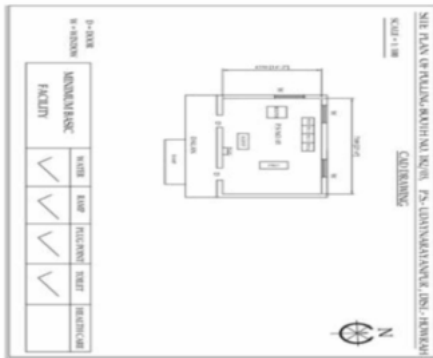

নির্বাচক নিবন্ধন আধিকারিকের স্বাক্ষর

Nazri Naksha

Google Map View

Polling Station Building Front View

Polling Station Front View

Cad View

Key MAP View

1 নাম : রঞ্জন অধিকারী পিতার নাম: নদের চাঁদ অধিকারী বাড়ির নং : n0088 বয়স : 41 লিঙ্গ : পুরুষ	XHS1094556 ফটো উপলব্ধ	2 নাম : সন্ধ্যারানী সামন্ত স্বামীর নাম: বিশ্বস্তর সামন্ত বাড়ির নং : এন001 বয়স : 66 লিঙ্গ : মহিলা	KYW1348986 ফটো উপলব্ধ	3 নাম : গৌরহরি সামন্ত পিতার নাম: বিশ্বস্তর সামন্ত বাড়ির নং : এন001 বয়স : 34 লিঙ্গ : পুরুষ	AYC1570332 ফটো উপলব্ধ
4 নাম : আল্পনা হাজারী স্বামীর নাম: মেঘলাল হাজারী বাড়ির নং : এন001 বয়স : 50 লিঙ্গ : মহিলা	XHS2183861 ফটো উপলব্ধ	5 নাম : রত্নদিপ সামন্ত পিতার নাম: প্রশান্ত সামন্ত বাড়ির নং : এন001 বয়স : 21 লিঙ্গ : পুরুষ	XHS2154433 ফটো উপলব্ধ	6 নাম : বিশ্বস্তর সামন্ত পিতার নাম: কালীপদ সামন্ত বাড়ির নং : এন001 বয়স : 67 লিঙ্গ : পুরুষ	XHS2183838 ফটো উপলব্ধ
7 নাম : সঞ্জয় অধিকারী পিতার নাম: শম্ভু চন্দ্র অধিকারী বাড়ির নং : n0098 বয়স : 38 লিঙ্গ : পুরুষ	XHS1578962 ফটো উপলব্ধ	8 নাম : সঞ্জয় অধিকারী পিতার নাম: পঞ্চানন অধিকারী বাড়ির নং : n0002 বয়স : 38 লিঙ্গ : পুরুষ	FTF1496207 ফটো উপলব্ধ	9 নাম : সমর অধিকারী পিতার নাম: প্রসাদ অধিকারী বাড়ির নং : n0003 বয়স : 62 লিঙ্গ : পুরুষ	WB/25/176/027332 ফটো উপলব্ধ
10 নাম : তন্ময় কুমার অধিকারী পিতার নাম: শংকর অধিকারী বাড়ির নং : n002 বয়স : 25 লিঙ্গ : পুরুষ	XHS1785583 ফটো উপলব্ধ	11 নাম : অনুপ অধিকারী পিতার নাম: পঞ্চানন অধিকারী বাড়ির নং : n0002 বয়স : 49 লিঙ্গ : পুরুষ	XHS1919141 ফটো উপলব্ধ	12 নাম : তমোদ্যা অধিকারী পিতার নাম: তপন অধিকারী বাড়ির নং : n0002 বয়স : 33 লিঙ্গ : মহিলা	XHS1196724 ফটো উপলব্ধ
13 নাম : ববিতা অধিকারী স্বামীর নাম: শংকর অধিকারী বাড়ির নং : n0002 বয়স : 51 লিঙ্গ : মহিলা	WB/26/167/207310 ফটো উপলব্ধ	14 নাম : খোকন সামন্ত স্বামীর নাম: প্রশান্ত সামন্ত বাড়ির নং : n0005 বয়স : 47 লিঙ্গ : মহিলা	XHS0006551 ফটো উপলব্ধ	15 নাম : বৈশাখী অধিকারী স্বামীর নাম: সনাতন অধিকারী বাড়ির নং : n0002 বয়স : 34 লিঙ্গ : মহিলা	XHS1094374 ফটো উপলব্ধ
16 নাম : সনৎ অধিকারী পিতার নাম: শম্ভু নাথ অধিকারী বাড়ির নং : n0098 বয়স : 31 লিঙ্গ : পুরুষ	XHS1578954 ফটো উপলব্ধ	17 নাম : কাকলি অধিকারী স্বামীর নাম: অশোক অধিকারী বাড়ির নং : n0001 বয়স : 41 লিঙ্গ : মহিলা	XHS0006494 ফটো উপলব্ধ	18 নাম : কৃষ্ণা অধিকারী স্বামীর নাম: রঞ্জন অধিকারী বাড়ির নং : n0001 বয়স : 35 লিঙ্গ : মহিলা	XHS1417799 ফটো উপলব্ধ
19 নাম : তপন কুমার অধিকারী পিতার নাম: পঞ্চানন অধিকারী বাড়ির নং : n0002 বয়স : 68 লিঙ্গ : পুরুষ	XHS1870245 ফটো উপলব্ধ	20 নাম : অঞ্জলী অধিকারী স্বামীর নাম: তপন অধিকারী বাড়ির নং : n0002 বয়স : 68 লিঙ্গ : মহিলা	XHS1870252 ফটো উপলব্ধ	21 নাম : চৈতালী অধিকারী পিতার নাম: তপন অধিকারী বাড়ির নং : n0002 বয়স : 37 লিঙ্গ : মহিলা	XHS1322973 ফটো উপলব্ধ
22 নাম : শংকর অধিকারী পিতার নাম: পঞ্চানন অধিকারী বাড়ির নং : n0002 বয়স : 55 লিঙ্গ : পুরুষ	WB/25/176/027625 ফটো উপলব্ধ	23 নাম : সনাতন অধিকারী পিতার নাম: পঞ্চানন অধিকারী বাড়ির নং : n0002 বয়স : 51 লিঙ্গ : পুরুষ	WB/25/176/027428 ফটো উপলব্ধ	24 নাম : পিঙ্কি অধিকারী স্বামীর নাম: অনুপ অধিকারী বাড়ির নং : n0002 বয়স : 33 লিঙ্গ : মহিলা	XHS1323153 ফটো উপলব্ধ
25 নাম : সনৎ অধিকারী পিতার নাম: পঞ্চানন অধিকারী বাড়ির নং : n0002 বয়স : 47 লিঙ্গ : পুরুষ	FTF1495597 ফটো উপলব্ধ	26 নাম : ছায়ারানী অধিকারী স্বামীর নাম: প্রসাদ অধিকারী বাড়ির নং : n0003 বয়স : 76 লিঙ্গ : মহিলা	WB/25/176/027686 ফটো উপলব্ধ	27 নাম : কাকলী অধিকারী স্বামীর নাম: সমর অধিকারী বাড়ির নং : n0003 বয়স : 56 লিঙ্গ : মহিলা	WB/25/176/027684 ফটো উপলব্ধ
28 নাম : উত্তম অধিকারী পিতার নাম: প্রসাদ অধিকারী বাড়ির নং : n0003 বয়স : 50 লিঙ্গ : পুরুষ	XHS2078566 ফটো উপলব্ধ	29 নাম : পাপিয়া অধিকারী স্বামীর নাম: উত্তম অধিকারী বাড়ির নং : n0003 বয়স : 40 লিঙ্গ : মহিলা	FTF2946275 ফটো উপলব্ধ	30 নাম : গৌতম অধিকারী পিতার নাম: প্রসাদ অধিকারী বাড়ির নং : n0003 বয়স : 46 লিঙ্গ : পুরুষ	FTF2296002 ফটো উপলব্ধ