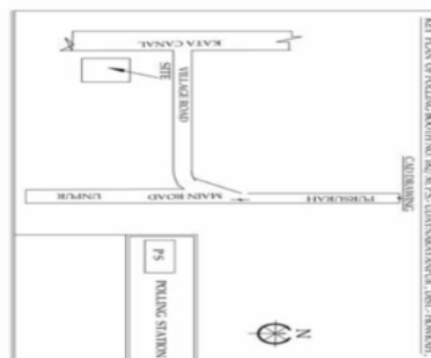

Key MAP View