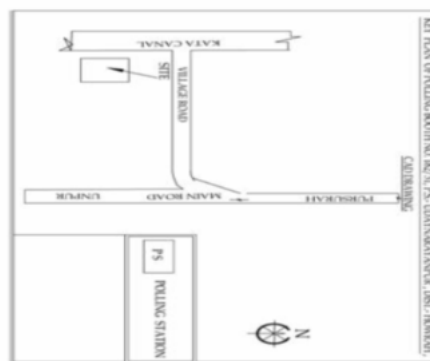

Key MAP View