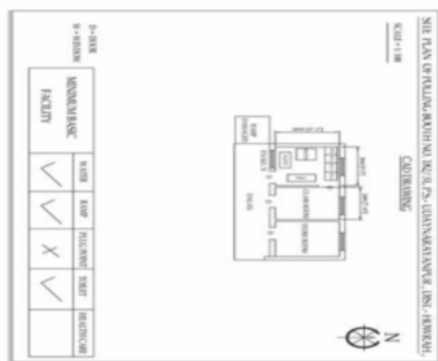

নির্বাচক নিবন্ধন আধিকারিকের স্বাক্ষর

Nazri Naksha

Google Map View

Polling Station Building Front View

Polling Station Front View

Cad View

Key MAP View

1	XHS1045749	নাম : ছায়া করন স্বামীর নাম: শীতল করন বাড়ির নং : n0173 বয়স : 45 লিঙ্গ : মহিলা	ফটো উপলব্ধ	2	XHS1332527	নাম : তন্ময় করন পিতার নাম: শীতল করন বাড়ির নং : n0172 বয়স : 33 লিঙ্গ : পুরুষ	ফটো উপলব্ধ	3	XHS1787662	নাম : গোনেশ চন্দ্র খাঁ পিতার নাম: শক্তনাথ খাঁ বাড়ির নং : এন0149 বয়স : 26 লিঙ্গ : পুরুষ	ফটো উপলব্ধ
4	XHS1665363	নাম : রামকৃষ্ণ খাঁ পিতার নাম: ভুতনাথ খাঁ বাড়ির নং : n0191 বয়স : 28 লিঙ্গ : পুরুষ	ফটো উপলব্ধ	5	XHS1790872	নাম : সুমন ঘোষ পিতার নাম: সমির ঘোষ বাড়ির নং : এন153 বয়স : 25 লিঙ্গ : পুরুষ	ফটো উপলব্ধ	6	XHS1712553	নাম : অর্চনা ঘোষ স্বামীর নাম: কৃষ্ণপদ ঘোষ বাড়ির নং : n0199 বয়স : 65 লিঙ্গ : মহিলা	ফটো উপলব্ধ
7	XHS1665405	নাম : তৃপ্তা ঢালী স্বামীর নাম: তরুণ ঢালী বাড়ির নং : n0195 বয়স : 31 লিঙ্গ : মহিলা	ফটো উপলব্ধ	8	WB/25/176/072239	নাম : গুরুপদ দলুই পিতার নাম: নন্দলাল দলুই বাড়ির নং : n0057 বয়স : 66 লিঙ্গ : পুরুষ	ফটো উপলব্ধ	9	WB/25/176/072097	নাম : গীতা দলুই স্বামীর নাম: গুরুপদ দলুই বাড়ির নং : n0057 বয়স : 59 লিঙ্গ : মহিলা	ফটো উপলব্ধ
10	WB/25/176/072020	নাম : সমীর দলুই পিতার নাম: নন্দলাল দলুই বাড়ির নং : n0057 বয়স : 53 লিঙ্গ : পুরুষ	ফটো উপলব্ধ	11	FTF2316800	নাম : কাকলী দলুই স্বামীর নাম: সমীর দলুই বাড়ির নং : n0057 বয়স : 49 লিঙ্গ : মহিলা	ফটো উপলব্ধ	12	XHS0134346	নাম : দীপঙ্কর দোলুই পিতার নাম: গুরুপদ দোলুই বাড়ির নং : n0057 বয়স : 41 লিঙ্গ : পুরুষ	ফটো উপলব্ধ
13	XHS2245892	নাম : কঙ্কনা দোলুই পিতার নাম: সমীর দোলুই বাড়ির নং : এন0057 বয়স : 20 লিঙ্গ : মহিলা	ফটো উপলব্ধ	14	FTF2955151	নাম : পম্পা দোলুই স্বামীর নাম: সুশান্ত দোলুই বাড়ির নং : n0200 বয়স : 44 লিঙ্গ : মহিলা	ফটো উপলব্ধ	15	XHS1665231	নাম : সুপর্ণা দোলুই স্বামীর নাম: দীপঙ্কর দোলুই বাড়ির নং : n0178 বয়স : 27 লিঙ্গ : মহিলা	ফটো উপলব্ধ
16	XHS2106979	নাম : অনন্ত দোলুই পিতার নাম: অনিল দোলুই বাড়ির নং : এন0066 বয়স : 23 লিঙ্গ : পুরুষ	ফটো উপলব্ধ	17	XHS2108108	নাম : রাকেশ প্রামাণিক পিতার নাম: বিশ্বনাথ প্রামাণিক বাড়ির নং : এন0158 বয়স : 22 লিঙ্গ : পুরুষ	ফটো উপলব্ধ	18	XHS2024123	নাম : শ্রাবনী প্রামাণিক স্বামীর নাম: বিপ্লব প্রামাণিক বাড়ির নং : এন0157 বয়স : 26 লিঙ্গ : মহিলা	ফটো উপলব্ধ
19	XHS1779461	নাম : ভুতনাথ পোড়েল পিতার নাম: অধীর পোড়োল বাড়ির নং : এন137 বয়স : 28 লিঙ্গ : পুরুষ	ফটো উপলব্ধ	20	XHS1901065	নাম : নিশীথ পোড়েল পিতার নাম: কানাই পোড়েল বাড়ির নং : n0052 বয়স : 60 লিঙ্গ : পুরুষ	ফটো উপলব্ধ	21	XHS1787563	নাম : শ্রাবন্তী পোড়েল স্বামীর নাম: গোরচাঁদ পোড়েল বাড়ির নং : এন0050 বয়স : 30 লিঙ্গ : মহিলা	ফটো উপলব্ধ
22	WB/25/176/072486	নাম : কৃপাসিদ্ধ পোড়েল পিতার নাম: কাশীনাথ পোড়েল বাড়ির নং : n0043 বয়স : 46 লিঙ্গ : পুরুষ	ফটো উপলব্ধ	23	XHS1779529	নাম : অজয় পোড়েল পিতার নাম: সুকুমার পোড়েল বাড়ির নং : এন49 বয়স : 25 লিঙ্গ : পুরুষ	ফটো উপলব্ধ	24	XHS1779537	নাম : পূজা পোড়েল স্বামীর নাম: জগন্নাথ পোড়েল বাড়ির নং : এন50 বয়স : 33 লিঙ্গ : মহিলা	ফটো উপলব্ধ
25	WB/25/176/072351	নাম : দীপা পোড়েল স্বামীর নাম: শুভঙ্কর পোড়েল বাড়ির নং : n0050 বয়স : 55 লিঙ্গ : মহিলা	ফটো উপলব্ধ	26	XHS1587021	নাম : সুপ্রিয়া পোড়েল স্বামীর নাম: অভিজিৎ পোড়েল বাড়ির নং : n0041 বয়স : 31 লিঙ্গ : মহিলা	ফটো উপলব্ধ	27	XHS1427145	নাম : সুমন কুমার পোড়েল পিতার নাম: শিশির কুমার পোড়েল বাড়ির নং : n0052 বয়স : 30 লিঙ্গ : পুরুষ	ফটো উপলব্ধ
28	XHS1756196	নাম : প্রিয়াঙ্কা পোড়েল স্বামীর নাম: অভিরাম পোড়েল বাড়ির নং : n0050 বয়স : 30 লিঙ্গ : মহিলা	ফটো উপলব্ধ	29	XHS0134437	নাম : মানস কুমার পোড়েল পিতার নাম: গঙ্গাধর পোড়েল বাড়ির নং : n0045 বয়স : 40 লিঙ্গ : পুরুষ	ফটো উপলব্ধ	30	FTF2881969	নাম : জয়শ্রী পোড়েল স্বামীর নাম: মনোজ পোড়েল বাড়ির নং : n0051 বয়স : 41 লিঙ্গ : মহিলা	ফটো উপলব্ধ