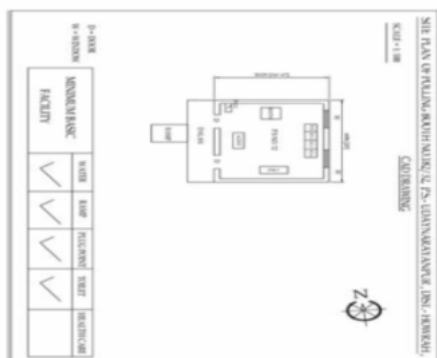

নির্বাচক নিবন্ধন আধিকারিকের স্বাক্ষর

Nazri Naksha

Google Map View

Polling Station Building Front View

Polling Station Front View

Cad View

Key MAP View

1 নাম : সৌরভ কোলে পিতার নাম: মনুচরন কোলে বাড়ির নং : n0016 বয়স : 35 লিঙ্গ : পুরুষ	XHS0139055	ফটো উপলব্ধ	2 নাম : কাকলী কোলে স্বামীর নাম: অনিল কোলে বাড়ির নং : n0016 বয়স : 59 লিঙ্গ : মহিলা	WB/25/176/048662	ফটো উপলব্ধ	3 নাম : সৌমিত্র কোলে পিতার নাম: অনিল কোলে বাড়ির নং : n0016 বয়স : 34 লিঙ্গ : পুরুষ	XHS1201938	ফটো উপলব্ধ
4 নাম : মধুমিতা কোলে স্বামীর নাম: বাদল কোলে বাড়ির নং : n0016 বয়স : 47 লিঙ্গ : মহিলা	FTF1282045	ফটো উপলব্ধ	5 নাম : সুন্দরী কোলে স্বামীর নাম: মনু কোলে বাড়ির নং : n0016 বয়স : 63 লিঙ্গ : মহিলা	XHS1901537	ফটো উপলব্ধ	6 নাম : নারায়ন কোলে পিতার নাম: সোনাতন কোলে বাড়ির নং : n0016 বয়স : 37 লিঙ্গ : পুরুষ	XHS0139097	ফটো উপলব্ধ
7 নাম : দীপঙ্কর কোলে পিতার নাম: সোনাতন কোলে বাড়ির নং : n0016 বয়স : 37 লিঙ্গ : পুরুষ	XHS0139105	ফটো উপলব্ধ	8 নাম : প্রতিমা কোলে স্বামীর নাম: সনাতন কোলে বাড়ির নং : n0016 বয়স : 67 লিঙ্গ : মহিলা	WB/25/176/048661	ফটো উপলব্ধ	#2 9 নাম : সনাতন কোলে পিতার নাম: নন্দ কোলে বাড়ির নং : n0016 বয়স : 72 লিঙ্গ : পুরুষ	FTF1048230	ফটো উপলব্ধ
10 নাম : পূজা কোলে স্বামীর নাম: দীপঙ্কর কোলে বাড়ির নং : n0016 বয়স : 29 লিঙ্গ : মহিলা	XHS1756337	ফটো উপলব্ধ	11 নাম : ঝুমা কোলে স্বামীর নাম: সৌরভ কোলে বাড়ির নং : এন0016 বয়স : 25 লিঙ্গ : মহিলা	XHS1827310	ফটো উপলব্ধ	12 নাম : মনু কোলে পিতার নাম: নন্দ কোলে বাড়ির নং : n0016 বয়স : 71 লিঙ্গ : পুরুষ	FTF1283118	ফটো উপলব্ধ
13 নাম : রাজশ্রী কোলে স্বামীর নাম: সৌমিত্র কোলে বাড়ির নং : এন0016 বয়স : 27 লিঙ্গ : মহিলা	XHS2140051	ফটো উপলব্ধ	14 নাম : নন্দিতা পাডুই স্বামীর নাম: শিবনীথ পাডুই বাড়ির নং : 182 বয়স : 28 লিঙ্গ : মহিলা	ZNT1422930	ফটো উপলব্ধ	15 নাম : পলাশ কোলে পিতার নাম: রঘুনাথ কোলে বাড়ির নং : n0036 বয়স : 38 লিঙ্গ : পুরুষ	XHS0140111	ফটো উপলব্ধ
16 নাম : কুশান কোলে পিতার নাম: অমর কোলে বাড়ির নং : n0006 বয়স : 28 লিঙ্গ : পুরুষ	XHS1650738	ফটো উপলব্ধ	17 নাম : শোভন কোলে পিতার নাম: শান্ত কোলে বাড়ির নং : N0034 বয়স : 24 লিঙ্গ : পুরুষ	XHS1937028	ফটো উপলব্ধ	18 নাম : শুভম কোলে পিতার নাম: হারাধন কোলে বাড়ির নং : N0022 বয়স : 24 লিঙ্গ : পুরুষ	XHS1936871	ফটো উপলব্ধ
19 নাম : কৃষ্ণ পদ কোলে পিতার নাম: সত্যচরন কোলে বাড়ির নং : n0022 বয়স : 50 লিঙ্গ : পুরুষ	FTF0093914	ফটো উপলব্ধ	20 নাম : অতসী কোলে পিতার নাম: অমর চন্দ্র কোলে বাড়ির নং : N0006 বয়স : 24 লিঙ্গ : মহিলা	XHS1936939	ফটো উপলব্ধ	21 নাম : অক্ষয় কোলে পিতার নাম: অশোক কোলে বাড়ির নং : n0013 বয়স : 35 লিঙ্গ : পুরুষ	XHS1106046	ফটো উপলব্ধ
22 নাম : তুহিন কোলে পিতার নাম: শ্রীকান্ত কোলে বাড়ির নং : n0038 বয়স : 29 লিঙ্গ : পুরুষ	XHS1512177	ফটো উপলব্ধ	23 নাম : স্বপ্না কোলে স্বামীর নাম: শ্রীকান্ত কোলে বাড়ির নং : n0038 বয়স : 49 লিঙ্গ : মহিলা	FTF1508480	ফটো উপলব্ধ	24 নাম : উত্তম কোলে পিতার নাম: গৌর কোলে বাড়ির নং : n0033 বয়স : 53 লিঙ্গ : পুরুষ	XHS2140465	ফটো উপলব্ধ
25 নাম : রমা কোলে স্বামীর নাম: উত্তম কোলে বাড়ির নং : n0033 বয়স : 36 লিঙ্গ : মহিলা	FTF2948230	ফটো উপলব্ধ	26 নাম : রীতা কোলে স্বামীর নাম: সমীর কোলে বাড়ির নং : n0008 বয়স : 48 লিঙ্গ : মহিলা	FTF1281575	ফটো উপলব্ধ	27 নাম : শ্রীদেবী কোলে স্বামীর নাম: নীলকান্ত কোলে বাড়ির নং : n0018 বয়স : 40 লিঙ্গ : মহিলা	FTF2306355	ফটো উপলব্ধ
28 নাম : রমেন কোলে পিতার নাম: সুজিত কোলে বাড়ির নং : এন0021 বয়স : 22 লিঙ্গ : পুরুষ	XHS2106912	ফটো উপলব্ধ	29 নাম : সৌভিক প্রামানিক পিতার নাম: শক্তিপদ প্রামানিক বাড়ির নং : এন0001 বয়স : 23 লিঙ্গ : পুরুষ	XHS2024248	ফটো উপলব্ধ	30 নাম : তনুশ্রী কোলে স্বামীর নাম: বিজন কোলে বাড়ির নং : n0019 বয়স : 37 লিঙ্গ : মহিলা	FTF2948131	ফটো উপলব্ধ