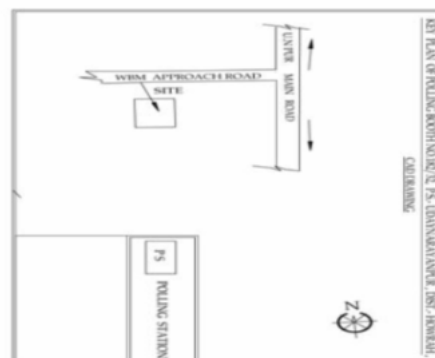

নির্বাচক নিবন্ধন আধিকারিকের স্বাক্ষর

Nazri Naksha

Google Map View

Polling Station Building Front View

Polling Station Front View

Cad View

Key MAP View

1 নাম : সৌরভ কোলে পিতার নাম: মনুচরন কোলে বাড়ির নং : n0016 বয়স : 35 লিঙ্গ : পুরুষ	XHS0139055	ফটো উপলব্ধ	2 নাম : কাকলী কোলে স্বামীর নাম: অনিল কোলে বাড়ির নং : n0016 বয়স : 59 লিঙ্গ : মহিলা	WB/25/176/048662	ফটো উপলব্ধ	3 নাম : সৌমিত্র কোলে পিতার নাম: অনিল কোলে বাড়ির নং : n0016 বয়স : 34 লিঙ্গ : পুরুষ	XHS1201938	ফটো উপলব্ধ
4 নাম : মধুমিতা কোলে স্বামীর নাম: বাদল কোলে বাড়ির নং : n0016 বয়স : 47 লিঙ্গ : মহিলা	FTF1282045	ফটো উপলব্ধ	5 নাম : সুন্দরী কোলে স্বামীর নাম: মনু কোলে বাড়ির নং : n0016 বয়স : 63 লিঙ্গ : মহিলা	XHS1901537	ফটো উপলব্ধ	6 নাম : নারায়ন কোলে পিতার নাম: সোনাতন কোলে বাড়ির নং : n0016 বয়স : 37 লিঙ্গ : পুরুষ	XHS0139097	ফটো উপলব্ধ
7 নাম : দীপঙ্কর কোলে পিতার নাম: সোনাতন কোলে বাড়ির নং : n0016 বয়স : 37 লিঙ্গ : পুরুষ	XHS0139105	ফটো উপলব্ধ	8 নাম : প্রতিমা কোলে স্বামীর নাম: সনাতন কোলে বাড়ির নং : n0016 বয়স : 67 লিঙ্গ : মহিলা	WB/25/176/048661	ফটো উপলব্ধ	#2 9 নাম : সনাতন কোলে পিতার নাম: নন্দ কোলে বাড়ির নং : n0016 বয়স : 72 লিঙ্গ : পুরুষ	FTF1048230	ফটো উপলব্ধ
10 নাম : পূজা কোলে স্বামীর নাম: দীপঙ্কর কোলে বাড়ির নং : n0016 বয়স : 29 লিঙ্গ : মহিলা	XHS1756337	ফটো উপলব্ধ	11 নাম : ঝুমা কোলে স্বামীর নাম: সৌরভ কোলে বাড়ির নং : এন0016 বয়স : 25 লিঙ্গ : মহিলা	XHS1827310	ফটো উপলব্ধ	12 নাম : মনু কোলে পিতার নাম: নন্দ কোলে বাড়ির নং : n0016 বয়স : 71 লিঙ্গ : পুরুষ	FTF1283118	ফটো উপলব্ধ
13 নাম : রাজশ্রী কোলে স্বামীর নাম: সৌমিত্র কোলে বাড়ির নং : এন0016 বয়স : 27 লিঙ্গ : মহিলা	XHS2140051	ফটো উপলব্ধ	14 নাম : নন্দিতা পাডুই স্বামীর নাম: শিবনীথ পাডুই বাড়ির নং : 182 বয়স : 28 লিঙ্গ : মহিলা	ZNT1422930	ফটো উপলব্ধ	15 নাম : পলাশ কোলে পিতার নাম: রঘুনাথ কোলে বাড়ির নং : n0036 বয়স : 38 লিঙ্গ : পুরুষ	XHS0140111	ফটো উপলব্ধ
16 নাম : কুশান কোলে পিতার নাম: অমর কোলে বাড়ির নং : n0006 বয়স : 28 লিঙ্গ : পুরুষ	XHS1650738	ফটো উপলব্ধ	17 নাম : শোভন কোলে পিতার নাম: শান্ত কোলে বাড়ির নং : N0034 বয়স : 24 লিঙ্গ : পুরুষ	XHS1937028	ফটো উপলব্ধ	18 নাম : শুভম কোলে পিতার নাম: হারাধন কোলে বাড়ির নং : N0022 বয়স : 24 লিঙ্গ : পুরুষ	XHS1936871	ফটো উপলব্ধ
19 নাম : কৃষ্ণ পদ কোলে পিতার নাম: সত্যচরন কোলে বাড়ির নং : n0022 বয়স : 50 লিঙ্গ : পুরুষ	FTF0093914	ফটো উপলব্ধ	20 নাম : অতসী কোলে পিতার নাম: অমর চন্দ্র কোলে বাড়ির নং : N0006 বয়স : 24 লিঙ্গ : মহিলা	XHS1936939	ফটো উপলব্ধ	21 নাম : অক্ষয় কোলে পিতার নাম: অশোক কোলে বাড়ির নং : n0013 বয়স : 35 লিঙ্গ : পুরুষ	XHS1106046	ফটো উপলব্ধ
22 নাম : তুহিন কোলে পিতার নাম: শ্রীকান্ত কোলে বাড়ির নং : n0038 বয়স : 29 লিঙ্গ : পুরুষ	XHS1512177	ফটো উপলব্ধ	23 নাম : স্বপ্না কোলে স্বামীর নাম: শ্রীকান্ত কোলে বাড়ির নং : n0038 বয়স : 49 লিঙ্গ : মহিলা	FTF1508480	ফটো উপলব্ধ	24 নাম : উত্তম কোলে পিতার নাম: গৌর কোলে বাড়ির নং : n0033 বয়স : 53 লিঙ্গ : পুরুষ	XHS2140465	ফটো উপলব্ধ
25 নাম : রমা কোলে স্বামীর নাম: উত্তম কোলে বাড়ির নং : n0033 বয়স : 36 লিঙ্গ : মহিলা	FTF2948230	ফটো উপলব্ধ	26 নাম : রীতা কোলে স্বামীর নাম: সমীর কোলে বাড়ির নং : n0008 বয়স : 48 লিঙ্গ : মহিলা	FTF1281575	ফটো উপলব্ধ	27 নাম : শ্রীদেবী কোলে স্বামীর নাম: নীলকান্ত কোলে বাড়ির নং : n0018 বয়স : 40 লিঙ্গ : মহিলা	FTF2306355	ফটো উপলব্ধ
28 নাম : রমেন কোলে পিতার নাম: সুজিত কোলে বাড়ির নং : এন0021 বয়স : 22 লিঙ্গ : পুরুষ	XHS2106912	ফটো উপলব্ধ	29 নাম : সৌভিক প্রামানিক পিতার নাম: শক্তিপদ প্রামানিক বাড়ির নং : এন0001 বয়স : 23 লিঙ্গ : পুরুষ	XHS2024248	ফটো উপলব্ধ	30 নাম : তনুশ্রী কোলে স্বামীর নাম: বিজন কোলে বাড়ির নং : n0019 বয়স : 37 লিঙ্গ : মহিলা	FTF2948131	ফটো উপলব্ধ