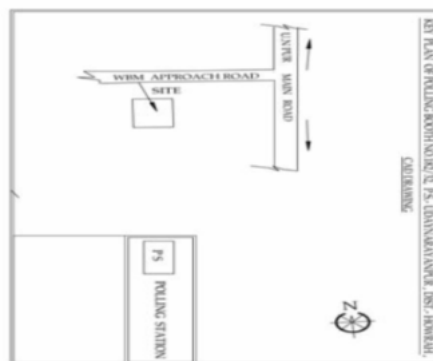

নির্বাচক নিবন্ধন আধিকারিকের স্বাক্ষর

Nazri Naksha

Google Map View

Polling Station Building Front View

Polling Station Front View

Cad View

Key MAP View

1 নাম : পূজা পাড়ই পিতার নাম: পার্থ প্রতীম পাড়ই বাড়ির নং : বয়স : 25 লিঙ্গ : মহিলা	XHS1820240 ফটো উপলব্ধ	2 নাম : তরুণ কুমার মুখার্জী পিতার নাম: নব কুমার মুখার্জী বাড়ির নং : এন00124 বয়স : 63 লিঙ্গ : পুরুষ	IZC1335371 ফটো উপলব্ধ	3 নাম : দীপা মুখার্জী স্বামীর নাম: তরুণ কুমার মুখার্জী বাড়ির নং : এন00124 বয়স : 54 লিঙ্গ : মহিলা	XXR2556488 ফটো উপলব্ধ
4 নাম : দীপিকা পোড়েল স্বামীর নাম: সুভাষ চন্দ্র পোড়েল বাড়ির নং : n0124 বয়স : 47 লিঙ্গ : মহিলা	FTF1285949 ফটো উপলব্ধ	5 নাম : রজনী ধাড়া স্বামীর নাম: রাজকুমার ধাড়া বাড়ির নং : n0032 বয়স : 35 লিঙ্গ : মহিলা	XHS1428010 ফটো উপলব্ধ	6 নাম : দীপা কর স্বামীর নাম: নিত্যানন্দ কর বাড়ির নং : n0032 বয়স : 35 লিঙ্গ : মহিলা	XHS1106665 ফটো উপলব্ধ
7 নাম : সুস্মিতা দাস কর স্বামীর নাম: রাজেন্দ্র নাথ কর বাড়ির নং : এন0032 বয়স : 33 লিঙ্গ : মহিলা	XHS1821701 ফটো উপলব্ধ	8 নাম : শ্যামল কর পিতার নাম: গৌর কর বাড়ির নং : n0032 বয়স : 66 লিঙ্গ : পুরুষ	WB/25/176/093346 ফটো উপলব্ধ	9 নাম : রানুবালা কর স্বামীর নাম: শ্যামল কর বাড়ির নং : n0032 বয়স : 59 লিঙ্গ : মহিলা	WB/25/176/093482 ফটো উপলব্ধ
10 নাম : নিত্যানন্দ কর পিতার নাম: শ্যামল কর বাড়ির নং : n0032 বয়স : 46 লিঙ্গ : পুরুষ	FTF1290964 ফটো উপলব্ধ	#2 11 নাম : রাজেন্দ্রনাথ কর পিতার নাম: শ্যামল কর বাড়ির নং : n0032 বয়স : 44 লিঙ্গ : পুরুষ	FTF1940089 ফটো উপলব্ধ	12 নাম : সুনীল কর পিতার নাম: গৌর কর বাড়ির নং : n0032 বয়স : 62 লিঙ্গ : পুরুষ	WB/25/176/093401 ফটো উপলব্ধ
13 নাম : ছায়া কর স্বামীর নাম: সুনীল কর বাড়ির নং : n0032 বয়স : 56 লিঙ্গ : মহিলা	WB/25/176/093483 ফটো উপলব্ধ	14 নাম : সৌরভ কর পিতার নাম: সুনীল কর বাড়ির নং : n0032 বয়স : 32 লিঙ্গ : পুরুষ	XHS1202340 ফটো উপলব্ধ	15 নাম : তরুণ খামরুই পিতার নাম: বিভূতি খামরুই বাড়ির নং : n0094 বয়স : 38 লিঙ্গ : পুরুষ	FTF2885713 ফটো উপলব্ধ
16 নাম : লিপিকা খামরুই স্বামীর নাম: যুধিষ্ঠির খামরুই বাড়ির নং : n0094 বয়স : 34 লিঙ্গ : মহিলা	XHS1428002 ফটো উপলব্ধ	17 নাম : সুকর্ণা খামরুই স্বামীর নাম: সুভাষ খামরুই বাড়ির নং : n0094 বয়স : 29 লিঙ্গ : মহিলা	XHS1587617 ফটো উপলব্ধ	18 নাম : রুমা খামরুই স্বামীর নাম: তরুণ খামরুই বাড়ির নং : এন0094 বয়স : 21 লিঙ্গ : মহিলা	XHS2168730 ফটো উপলব্ধ
19 নাম : সুভাষ খামরুই পিতার নাম: বিভূতি খামরুই বাড়ির নং : n0094 বয়স : 49 লিঙ্গ : পুরুষ	WB/25/176/093701 ফটো উপলব্ধ	20 নাম : যুধিষ্ঠির খামরুই পিতার নাম: বিভূতি খামরুই বাড়ির নং : n0094 বয়স : 51 লিঙ্গ : পুরুষ	WB/25/176/093139 ফটো উপলব্ধ	21 নাম : ছায়ারানী খামরুই স্বামীর নাম: বিভূতি খামরুই বাড়ির নং : n0094 বয়স : 74 লিঙ্গ : মহিলা	XHS2265262 ফটো উপলব্ধ
22 নাম : সুশীল গায়েন পিতার নাম: পঞ্চা গায়েন বাড়ির নং : n0011 বয়স : 49 লিঙ্গ : পুরুষ	WB/25/176/093472 ফটো উপলব্ধ	23 নাম : রমা গায়েন স্বামীর নাম: জয়দেব গায়েন বাড়ির নং : n0010 বয়স : 51 লিঙ্গ : মহিলা	WB/25/176/093414 ফটো উপলব্ধ	24 নাম : জয়দেব গায়েন পিতার নাম: কার্তিক গায়েন বাড়ির নং : n0010 বয়স : 50 লিঙ্গ : পুরুষ	WB/25/176/093642 ফটো উপলব্ধ
25 নাম : আশা গায়েন স্বামীর নাম: কার্তিক গায়েন বাড়ির নং : n0010 বয়স : 86 লিঙ্গ : মহিলা	FTF0185157 ফটো উপলব্ধ	26 নাম : শঙ্করী গায়েন পিতার নাম: গনেশ গায়েন বাড়ির নং : এন0195 বয়স : 52 লিঙ্গ : মহিলা	XHS1106574 ফটো উপলব্ধ	27 নাম : মনিকা দোলুই স্বামীর নাম: রবীন্দ্রনাথ দোলুই বাড়ির নং : বয়স : 34 লিঙ্গ : মহিলা	XHS1825827 ফটো উপলব্ধ
28 নাম : অর্চনা গায়েন স্বামীর নাম: সুশীল গায়েন বাড়ির নং : n0011 বয়স : 46 লিঙ্গ : মহিলা	FTF1507672 ফটো উপলব্ধ	29 নাম : কৃষ্ণপদ গোস্বামী পিতার নাম: যুগোল গোস্বামী বাড়ির নং : n0095 বয়স : 76 লিঙ্গ : পুরুষ	WB/25/176/093673 ফটো উপলব্ধ	30 নাম : অরুণ ঘোড়ুই পিতার নাম: মোহন ঘোড়ুই বাড়ির নং : মালতী বয়স : 42 লিঙ্গ : পুরুষ	FTF2286730 ফটো উপলব্ধ