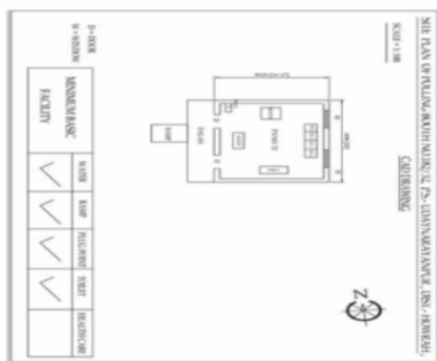

নির্বাচক নিবন্ধন আধিকারিকের স্বাক্ষর

Nazri Naksha

Google Map View

Polling Station Building Front View

Polling Station Front View

Cad View

Key MAP View

1 নাম : পূজা পাড়ই পিতার নাম: পার্থ প্রতীম পাড়ই বাড়ির নং : বয়স : 25 লিঙ্গ : মহিলা	XHS1820240 ফটো উপলব্ধ	2 নাম : তরুণ কুমার মুখার্জী পিতার নাম: নব কুমার মুখার্জী বাড়ির নং : এন00124 বয়স : 63 লিঙ্গ : পুরুষ	IZC1335371 ফটো উপলব্ধ	3 নাম : দীপা মুখার্জী স্বামীর নাম: তরুণ কুমার মুখার্জী বাড়ির নং : এন00124 বয়স : 54 লিঙ্গ : মহিলা	XXR2556488 ফটো উপলব্ধ
4 নাম : দীপিকা পোড়েল স্বামীর নাম: সুভাষ চন্দ্র পোড়েল বাড়ির নং : n0124 বয়স : 47 লিঙ্গ : মহিলা	FTF1285949 ফটো উপলব্ধ	5 নাম : রজনী ধাড়া স্বামীর নাম: রাজকুমার ধাড়া বাড়ির নং : n0032 বয়স : 35 লিঙ্গ : মহিলা	XHS1428010 ফটো উপলব্ধ	6 নাম : দীপা কর স্বামীর নাম: নিত্যানন্দ কর বাড়ির নং : n0032 বয়স : 35 লিঙ্গ : মহিলা	XHS1106665 ফটো উপলব্ধ
7 নাম : সুস্মিতা দাস কর স্বামীর নাম: রাজেন্দ্র নাথ কর বাড়ির নং : এন0032 বয়স : 33 লিঙ্গ : মহিলা	XHS1821701 ফটো উপলব্ধ	8 নাম : শ্যামল কর পিতার নাম: গৌর কর বাড়ির নং : n0032 বয়স : 66 লিঙ্গ : পুরুষ	WB/25/176/093346 ফটো উপলব্ধ	9 নাম : রানুবালা কর স্বামীর নাম: শ্যামল কর বাড়ির নং : n0032 বয়স : 59 লিঙ্গ : মহিলা	WB/25/176/093482 ফটো উপলব্ধ
10 নাম : নিত্যানন্দ কর পিতার নাম: শ্যামল কর বাড়ির নং : n0032 বয়স : 46 লিঙ্গ : পুরুষ	FTF1290964 ফটো উপলব্ধ	#2 11 নাম : রাজেন্দ্রনাথ কর পিতার নাম: শ্যামল কর বাড়ির নং : n0032 বয়স : 44 লিঙ্গ : পুরুষ	FTF1940089 ফটো উপলব্ধ	12 নাম : সুনীল কর পিতার নাম: গৌর কর বাড়ির নং : n0032 বয়স : 62 লিঙ্গ : পুরুষ	WB/25/176/093401 ফটো উপলব্ধ
13 নাম : ছায়া কর স্বামীর নাম: সুনীল কর বাড়ির নং : n0032 বয়স : 56 লিঙ্গ : মহিলা	WB/25/176/093483 ফটো উপলব্ধ	14 নাম : সৌরভ কর পিতার নাম: সুনীল কর বাড়ির নং : n0032 বয়স : 32 লিঙ্গ : পুরুষ	XHS1202340 ফটো উপলব্ধ	15 নাম : তরুণ খামরুই পিতার নাম: বিভূতি খামরুই বাড়ির নং : n0094 বয়স : 38 লিঙ্গ : পুরুষ	FTF2885713 ফটো উপলব্ধ
16 নাম : লিপিকা খামরুই স্বামীর নাম: যুধিষ্ঠির খামরুই বাড়ির নং : n0094 বয়স : 34 লিঙ্গ : মহিলা	XHS1428002 ফটো উপলব্ধ	17 নাম : সুকর্ণা খামরুই স্বামীর নাম: সুভাষ খামরুই বাড়ির নং : n0094 বয়স : 29 লিঙ্গ : মহিলা	XHS1587617 ফটো উপলব্ধ	18 নাম : রুমা খামরুই স্বামীর নাম: তরুণ খামরুই বাড়ির নং : এন0094 বয়স : 21 লিঙ্গ : মহিলা	XHS2168730 ফটো উপলব্ধ
19 নাম : সুভাষ খামরুই পিতার নাম: বিভূতি খামরুই বাড়ির নং : n0094 বয়স : 49 লিঙ্গ : পুরুষ	WB/25/176/093701 ফটো উপলব্ধ	20 নাম : যুধিষ্ঠির খামরুই পিতার নাম: বিভূতি খামরুই বাড়ির নং : n0094 বয়স : 51 লিঙ্গ : পুরুষ	WB/25/176/093139 ফটো উপলব্ধ	21 নাম : ছায়ারানী খামরুই স্বামীর নাম: বিভূতি খামরুই বাড়ির নং : n0094 বয়স : 74 লিঙ্গ : মহিলা	XHS2265262 ফটো উপলব্ধ
22 নাম : সুশীল গায়েন পিতার নাম: পঞ্চা গায়েন বাড়ির নং : n0011 বয়স : 49 লিঙ্গ : পুরুষ	WB/25/176/093472 ফটো উপলব্ধ	23 নাম : রমা গায়েন স্বামীর নাম: জয়দেব গায়েন বাড়ির নং : n0010 বয়স : 51 লিঙ্গ : মহিলা	WB/25/176/093414 ফটো উপলব্ধ	24 নাম : জয়দেব গায়েন পিতার নাম: কার্তিক গায়েন বাড়ির নং : n0010 বয়স : 50 লিঙ্গ : পুরুষ	WB/25/176/093642 ফটো উপলব্ধ
25 নাম : আশা গায়েন স্বামীর নাম: কার্তিক গায়েন বাড়ির নং : n0010 বয়স : 86 লিঙ্গ : মহিলা	FTF0185157 ফটো উপলব্ধ	26 নাম : শঙ্করী গায়েন পিতার নাম: গনেশ গায়েন বাড়ির নং : এন0195 বয়স : 52 লিঙ্গ : মহিলা	XHS1106574 ফটো উপলব্ধ	27 নাম : মনিকা দোলুই স্বামীর নাম: রবীন্দ্রনাথ দোলুই বাড়ির নং : বয়স : 34 লিঙ্গ : মহিলা	XHS1825827 ফটো উপলব্ধ
28 নাম : অর্চনা গায়েন স্বামীর নাম: সুশীল গায়েন বাড়ির নং : n0011 বয়স : 46 লিঙ্গ : মহিলা	FTF1507672 ফটো উপলব্ধ	29 নাম : কৃষ্ণপদ গোস্বামী পিতার নাম: যুগোল গোস্বামী বাড়ির নং : n0095 বয়স : 76 লিঙ্গ : পুরুষ	WB/25/176/093673 ফটো উপলব্ধ	30 নাম : অরুণ ঘোড়ুই পিতার নাম: মোহন ঘোড়ুই বাড়ির নং : মালতী বয়স : 42 লিঙ্গ : পুরুষ	FTF2286730 ফটো উপলব্ধ