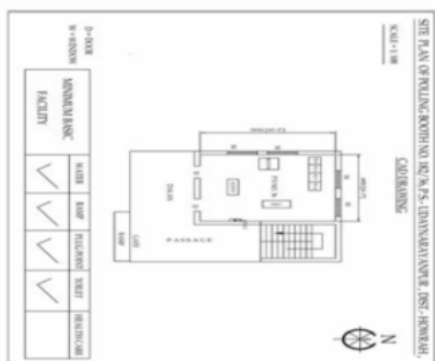

নির্বাচক নিবন্ধন আধিকারিকের স্বাক্ষর

Nazri Naksha

Google Map View

Polling Station Building Front View

Polling Station Front View

Cad View

Key MAP View

|  |                                |  |                                |   |                                |
|--|--------------------------------|--|--------------------------------|---|--------------------------------|
| 1<br>নাম : সাকিলা ইয়াসমিন<br>স্বামীর নাম: জাহির আকবাস সেখ মিন্দ্যা<br>বাড়ির নং : n0056<br>বয়স : 35 লিঙ্গ : মহিলা      | XHS1512896<br>ফটো উপলব্ধ       | 2<br>নাম : মানোয়ারা বেগম<br>স্বামীর নাম: সেখ সেকেন্দার আলি মিন্দ্যা<br>বাড়ির নং : n0057<br>বয়স : 65 লিঙ্গ : মহিলা     | XHS1848076<br>ফটো উপলব্ধ       | 3<br>নাম : সুলতানা বেগম<br>স্বামীর নাম: মনিরুল ইসলাম মিন্দ্যা<br>বাড়ির নং : n0057<br>বয়স : 34 লিঙ্গ : মহিলা         | XHS1512763<br>ফটো উপলব্ধ       |
| 4<br>নাম : সেখ হাসান আলি মিন্দ্যা<br>পিতার নাম: সেখ মোজাফফর আলি মিন্দ্যা<br>বাড়ির নং : n0059<br>বয়স : 65 লিঙ্গ : পুরুষ | FTF1504422<br>ফটো উপলব্ধ       | 5<br>নাম : সেখ ইদ্রিস মিন্দ্যা<br>পিতার নাম: মোজাফফর<br>বাড়ির নং : n0059<br>বয়স : 53 লিঙ্গ : পুরুষ                     | WB/25/176/087229<br>ফটো উপলব্ধ | 6<br>নাম : কোহিনূর বেগম<br>অন্যান্য: সেখ হাসান আলি মিন্দ্যা<br>বাড়ির নং : n0059<br>বয়স : 59 লিঙ্গ : মহিলা           | XHS1848035<br>ফটো উপলব্ধ       |
| 7<br>নাম : লিলুফা বেগম<br>স্বামীর নাম: নজরুল ইসলাম মিন্দ্যা<br>বাড়ির নং : n0059<br>বয়স : 40 লিঙ্গ : মহিলা              | XHS0155028<br>ফটো উপলব্ধ       | 8<br>নাম : রেহেনা বেগম<br>স্বামীর নাম: নাদির আলি মিন্দ্যা<br>বাড়ির নং : n0052<br>বয়স : 44 লিঙ্গ : মহিলা                | FTF2325777<br>ফটো উপলব্ধ       | 9<br>নাম : হোসেনারা বেগম<br>স্বামীর নাম: আনসার<br>বাড়ির নং : n0052<br>বয়স : 63 লিঙ্গ : মহিলা                        | FTF2763670<br>ফটো উপলব্ধ       |
| 10<br>নাম : মানোয়ারা বেগম<br>স্বামীর নাম: ইদ্রিশ সেখ মিন্দ্যা<br>বাড়ির নং : n0059<br>বয়স : 37 লিঙ্গ : মহিলা           | FTF2953610<br>ফটো উপলব্ধ       | 11<br>নাম : সেখ মোরসেলিম মিন্দ্যা<br>পিতার নাম: সেখ সোলেমান আলি মিন্দ্যা<br>বাড়ির নং : n0058<br>বয়স : 32 লিঙ্গ : পুরুষ | XHS1512789<br>ফটো উপলব্ধ       | 12<br>নাম : ময়না মিন্দ্যা<br>স্বামীর নাম: সোলেমান মিন্দ্যা<br>বাড়ির নং : n0058<br>বয়স : 59 লিঙ্গ : মহিলা           | WB/25/176/087267<br>ফটো উপলব্ধ |
| 13<br>নাম : আকতারি খাতুন<br>স্বামীর নাম: মুস্তাফিজুর রহমান মিন্দ্যা<br>বাড়ির নং : n0057<br>বয়স : 39 লিঙ্গ : মহিলা      | XHS1512755<br>ফটো উপলব্ধ       | 14<br>নাম : আমিনা খাতুন<br>পিতার নাম: সেখ মস্তাজ আলি মিন্দ্যা<br>বাড়ির নং : n0056<br>বয়স : 44 লিঙ্গ : মহিলা            | FTF2325835<br>ফটো উপলব্ধ       | 15<br>নাম : তহমিনা বেগম<br>স্বামীর নাম: সেখ মস্তাজ আলি মিন্দ্যা<br>বাড়ির নং : n0056<br>বয়স : 69 লিঙ্গ : মহিলা       | FTF2763688<br>ফটো উপলব্ধ       |
| 16<br>নাম : সেখ মিরাজ আলি মিন্দ্যা<br>পিতার নাম: সেখ আকবর আলি মিন্দ্যা<br>বাড়ির নং : n0054<br>বয়স : 30 লিঙ্গ : পুরুষ   | XHS1512839<br>ফটো উপলব্ধ       | 17<br>নাম : ইসমাতারা বেগম<br>স্বামীর নাম: আকবর<br>বাড়ির নং : n0054<br>বয়স : 57 লিঙ্গ : মহিলা                           | FTF2325702<br>ফটো উপলব্ধ       | 18<br>নাম : সেখমিন্দ্যা আকবরআলী<br>পিতার নাম: চাদমহমদ<br>বাড়ির নং : n0054<br>বয়স : 60 লিঙ্গ : পুরুষ                 | WB/25/176/087637<br>ফটো উপলব্ধ |
| 19<br>নাম : রৌপামেসা বেগম<br>স্বামীর নাম: চাদমহমদ<br>বাড়ির নং : n0054<br>বয়স : 91 লিঙ্গ : মহিলা                        | WB/25/176/087636<br>ফটো উপলব্ধ | 20<br>নাম : নাসিরউদ্দিন মিন্দ্যা<br>পিতার নাম: রুস্তম মিন্দ্যা<br>বাড়ির নং : n0052<br>বয়স : 61 লিঙ্গ : পুরুষ           | FTF1936384<br>ফটো উপলব্ধ       | 21<br>নাম : সুফিয়া খাতুন<br>স্বামীর নাম: সেখ তাহের হোসেন মিন্দ্যা<br>বাড়ির নং : n0107<br>বয়স : 37 লিঙ্গ : মহিলা    | XHS1498492<br>ফটো উপলব্ধ       |
| 22<br>নাম : সেলিমা বেগম মিন্দ্যা<br>স্বামীর নাম: সেখ মোসলেম মিন্দ্যা<br>বাড়ির নং : n0054<br>বয়স : 48 লিঙ্গ : মহিলা     | FTF2325710<br>ফটো উপলব্ধ       | 23<br>নাম : ডালিয়া বেগম<br>স্বামীর নাম: নাসিরউদ্দিন মিন্দ্যা<br>বাড়ির নং : n0052<br>বয়স : 59 লিঙ্গ : মহিলা            | WB/25/176/087443<br>ফটো উপলব্ধ | 24<br>নাম : নূর মহমদ মিন্দ্যা<br>পিতার নাম: আমির আলি মিন্দ্যা<br>বাড়ির নং : n0058<br>বয়স : 53 লিঙ্গ : পুরুষ         | WB/25/176/087741<br>ফটো উপলব্ধ |
| 25<br>নাম : ওমর ফারুক মিন্দ্যা<br>পিতার নাম: হাসান মিন্দ্যা<br>বাড়ির নং : এন0059<br>বয়স : 31 লিঙ্গ : পুরুষ             | XHS1802461<br>ফটো উপলব্ধ       | 26<br>নাম : আমিনা খাতুন<br>পিতার নাম: সেখ আসরাফ মিন্দ্যা<br>বাড়ির নং : এন0059<br>বয়স : 25 লিঙ্গ : মহিলা                | XHS1802479<br>ফটো উপলব্ধ       | 27<br>নাম : সেখ ওহাব আলি মিন্দ্যা<br>পিতার নাম: নাসিরউদ্দিন মিন্দ্যা<br>বাড়ির নং : এন0052<br>বয়স : 30 লিঙ্গ : পুরুষ | XHS1802529<br>ফটো উপলব্ধ       |
| 28<br>নাম : সেখ মহমদ আলি মিন্দ্যা<br>পিতার নাম: সেখ মিন্দ্যা আকবর আলি<br>বাড়ির নং : এন0054<br>বয়স : 25 লিঙ্গ : পুরুষ   | XHS1804343<br>ফটো উপলব্ধ       | 29<br>নাম : সেলিম মিন্দ্যা<br>পিতার নাম: মোসলেম মিন্দ্যা<br>বাড়ির নং : এন0054<br>বয়স : 25 লিঙ্গ : পুরুষ                | XHS1804350<br>ফটো উপলব্ধ       | 30<br>নাম : ফিরোজা বেগম<br>স্বামীর নাম: আসরাফ আলি মিন্দ্যা<br>বাড়ির নং : এন0059<br>বয়স : 40 লিঙ্গ : মহিলা           | FTF2687762<br>ফটো উপলব্ধ       |