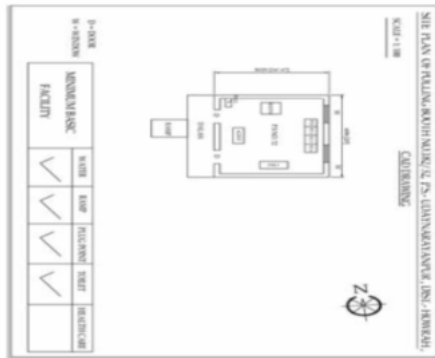

নির্বাচক নিবন্ধন আধিকারিকের স্বাক্ষর

Nazri Naksha

Google Map View

Polling Station Building Front View

Polling Station Front View

Cad View

Key MAP View

1	WB/25/176/090591	নাম : পূর্ণানন্দ আগমবাগীশ পিতার নাম: ইন্দুভূষণ আগমবাগীশ বাড়ির নং : n0001 বয়স : 73 লিঙ্গ : পুরুষ	ফটো উপলব্ধ	2	WB/25/176/090337	নাম : মঙ্গলা আগমবাগীশ স্বামীর নাম: পূর্ণানন্দ আগমবাগীশ বাড়ির নং : n0001 বয়স : 67 লিঙ্গ : মহিলা	ফটো উপলব্ধ	3	XHS1334168	নাম : পারুল আগমবাগীশ স্বামীর নাম: রামানন্দ আগমবাগীশ বাড়ির নং : n0001 বয়স : 37 লিঙ্গ : মহিলা	ফটো উপলব্ধ
4	XHS0157818	নাম : কৃষ্ণানন্দ আগমবাগীশ পিতার নাম: পূর্ণানন্দ আগমবাগীশ বাড়ির নং : n0001 বয়স : 44 লিঙ্গ : পুরুষ	ফটো উপলব্ধ	5	FTF2885127	নাম : দয়ানন্দ আগমবাগীশ পিতার নাম: পূর্ণানন্দ আগমবাগীশ বাড়ির নং : n0001 বয়স : 38 লিঙ্গ : পুরুষ	ফটো উপলব্ধ	6	XHS2093128	নাম : জিতেন্দ্র দোলুই পিতার নাম: গৌতম দোলুই বাড়ির নং : না001 বয়স : 22 লিঙ্গ : পুরুষ	ফটো উপলব্ধ
7	XHS2153302	নাম : রামানন্দ আগমবাগীশ পিতার নাম: পূর্ণানন্দ আগমবাগীশ বাড়ির নং : n0001 বয়স : 48 লিঙ্গ : পুরুষ	ফটো উপলব্ধ	8	XHS2093136	নাম : সোমা সামন্ত বেরা স্বামীর নাম: ভাস্কর বেরা বাড়ির নং : না001 বয়স : 25 লিঙ্গ : মহিলা	ফটো উপলব্ধ	9	XHS2136109	নাম : অনন্ত দলুই পিতার নাম: মিলন দোলুই বাড়ির নং : n0024 বয়স : 59 লিঙ্গ : পুরুষ	ফটো উপলব্ধ
10	XHS2028470	নাম : সুমনা দলুই স্বামীর নাম: সুরত দলুই বাড়ির নং : এন0024 বয়স : 24 লিঙ্গ : মহিলা	ফটো উপলব্ধ	11	XHS1666320	নাম : কৃষ্ণ দলুই পিতার নাম: স্বপন দলুই বাড়ির নং : n0132 বয়স : 27 লিঙ্গ : পুরুষ	ফটো উপলব্ধ	12	WB/25/176/090691	নাম : নমিতা দোলুই স্বামীর নাম: অনন্ত দোলুই বাড়ির নং : n0024 বয়স : 53 লিঙ্গ : মহিলা	ফটো উপলব্ধ
13	XHS1334069	নাম : সুরত দলুই পিতার নাম: অনন্ত দলুই বাড়ির নং : n0024 বয়স : 31 লিঙ্গ : পুরুষ	ফটো উপলব্ধ	14	WB/25/176/090389	নাম : নিরাপদ দাস পিতার নাম: সন্তোষ দাস বাড়ির নং : n0075 বয়স : 64 লিঙ্গ : পুরুষ	ফটো উপলব্ধ	15	FTF2763928	নাম : সুধমা দাস স্বামীর নাম: নিরাপদ দাস বাড়ির নং : n0075 বয়স : 59 লিঙ্গ : মহিলা	ফটো উপলব্ধ
16	FTF2326593	নাম : প্রহ্লাদ দাস পিতার নাম: নিরাপদ দাস বাড়ির নং : n0075 বয়স : 43 লিঙ্গ : পুরুষ	ফটো উপলব্ধ	17	WB/25/176/090401	নাম : অনিল দাস পিতার নাম: সন্তোষ দাস বাড়ির নং : n0076 বয়স : 78 লিঙ্গ : পুরুষ	ফটো উপলব্ধ	18	WB/25/176/090211	নাম : বন্দনা দাস স্বামীর নাম: অনিল দাস বাড়ির নং : n0076 বয়স : 63 লিঙ্গ : মহিলা	ফটো উপলব্ধ
19	FTF2687986	নাম : অভিজিৎ দাস পিতার নাম: অনিল দাস বাড়ির নং : n0076 বয়স : 40 লিঙ্গ : পুরুষ	ফটো উপলব্ধ	20	XHS0157859	নাম : প্রসেনজিৎ দাস পিতার নাম: অনিল দাস বাড়ির নং : n0076 বয়স : 37 লিঙ্গ : পুরুষ	ফটো উপলব্ধ	21	FTF2687994	নাম : টুম্পা দাস স্বামীর নাম: দিলীপ দাস বাড়ির নং : n0078 বয়স : 40 লিঙ্গ : মহিলা	ফটো উপলব্ধ
22	WB/25/176/090417	নাম : পঞ্চানন দাস পিতার নাম: সুকুমার দাস বাড়ির নং : n0079 বয়স : 68 লিঙ্গ : পুরুষ	ফটো উপলব্ধ	23	WB/25/176/090719	নাম : তারক দাস পিতার নাম: পঞ্চানন দাস বাড়ির নং : n0079 বয়স : 50 লিঙ্গ : পুরুষ	ফটো উপলব্ধ	24	FTF2954089	নাম : বনানী দাস স্বামীর নাম: তারক দাস বাড়ির নং : n0079 বয়স : 40 লিঙ্গ : মহিলা	ফটো উপলব্ধ
25	FTF2688000	নাম : দিলীপ দাস পিতার নাম: ভূতনাথ দাস বাড়ির নং : n0078 বয়স : 50 লিঙ্গ : পুরুষ	ফটো উপলব্ধ	26	FTF2326627	নাম : কালিপদ দাস পিতার নাম: ভূতনাথ দাস বাড়ির নং : n0078 বয়স : 44 লিঙ্গ : পুরুষ	ফটো উপলব্ধ	27	WB/25/176/090213	নাম : বিমলা দাস স্বামীর নাম: ভূতনাথ দাস বাড়ির নং : n0078 বয়স : 71 লিঙ্গ : মহিলা	ফটো উপলব্ধ
28	XHS1268135	নাম : শিপ্রা দাস স্বামীর নাম: নবকুমার দাস বাড়ির নং : n0077 বয়স : 36 লিঙ্গ : মহিলা	ফটো উপলব্ধ	29	FTF2326569	নাম : মিতালী দাস স্বামীর নাম: গোপাল দাস বাড়ির নং : n0077 বয়স : 42 লিঙ্গ : মহিলা	ফটো উপলব্ধ	30	WB/25/176/090487	নাম : গোপাল দাস পিতার নাম: সন্তোষ দাস বাড়ির নং : n0077 বয়স : 55 লিঙ্গ : পুরুষ	ফটো উপলব্ধ