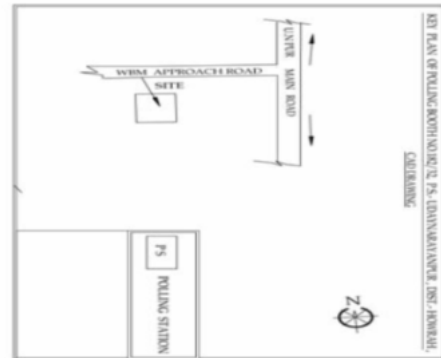

নির্বাচক নিবন্ধন আধিকারিকের স্বাক্ষর

Nazri Naksha

Google Map View

Polling Station Building Front View

Polling Station Front View

Cad View

Key MAP View

1	WB/25/176/090591	নাম : পূর্ণানন্দ আগমবাগীশ পিতার নাম: ইন্দুভূষণ আগমবাগীশ বাড়ির নং : n0001 বয়স : 73 লিঙ্গ : পুরুষ	ফটো উপলব্ধ	2	WB/25/176/090337	নাম : মঙ্গলা আগমবাগীশ স্বামীর নাম: পূর্ণানন্দ আগমবাগীশ বাড়ির নং : n0001 বয়স : 67 লিঙ্গ : মহিলা	ফটো উপলব্ধ	3	XHS1334168	নাম : পারুল আগমবাগীশ স্বামীর নাম: রামানন্দ আগমবাগীশ বাড়ির নং : n0001 বয়স : 37 লিঙ্গ : মহিলা	ফটো উপলব্ধ
4	XHS0157818	নাম : কৃষ্ণানন্দ আগমবাগীশ পিতার নাম: পূর্ণানন্দ আগমবাগীশ বাড়ির নং : n0001 বয়স : 44 লিঙ্গ : পুরুষ	ফটো উপলব্ধ	5	FTF2885127	নাম : দয়ানন্দ আগমবাগীশ পিতার নাম: পূর্ণানন্দ আগমবাগীশ বাড়ির নং : n0001 বয়স : 38 লিঙ্গ : পুরুষ	ফটো উপলব্ধ	6	XHS2093128	নাম : জিতেন্দ্র দোলুই পিতার নাম: গৌতম দোলুই বাড়ির নং : না001 বয়স : 22 লিঙ্গ : পুরুষ	ফটো উপলব্ধ
7	XHS2153302	নাম : রামানন্দ আগমবাগীশ পিতার নাম: পূর্ণানন্দ আগমবাগীশ বাড়ির নং : n0001 বয়স : 48 লিঙ্গ : পুরুষ	ফটো উপলব্ধ	8	XHS2093136	নাম : সোমা সামন্ত বেরা স্বামীর নাম: ভাস্কর বেরা বাড়ির নং : না001 বয়স : 25 লিঙ্গ : মহিলা	ফটো উপলব্ধ	9	XHS2136109	নাম : অনন্ত দলুই পিতার নাম: মিলন দোলুই বাড়ির নং : n0024 বয়স : 59 লিঙ্গ : পুরুষ	ফটো উপলব্ধ
10	XHS2028470	নাম : সুমনা দলুই স্বামীর নাম: সুরত দলুই বাড়ির নং : এন0024 বয়স : 24 লিঙ্গ : মহিলা	ফটো উপলব্ধ	11	XHS1666320	নাম : কৃষ্ণ দলুই পিতার নাম: স্বপন দলুই বাড়ির নং : n0132 বয়স : 27 লিঙ্গ : পুরুষ	ফটো উপলব্ধ	12	WB/25/176/090691	নাম : নমিতা দোলুই স্বামীর নাম: অনন্ত দোলুই বাড়ির নং : n0024 বয়স : 53 লিঙ্গ : মহিলা	ফটো উপলব্ধ
13	XHS1334069	নাম : সুরত দলুই পিতার নাম: অনন্ত দলুই বাড়ির নং : n0024 বয়স : 31 লিঙ্গ : পুরুষ	ফটো উপলব্ধ	14	WB/25/176/090389	নাম : নিরাপদ দাস পিতার নাম: সন্তোষ দাস বাড়ির নং : n0075 বয়স : 64 লিঙ্গ : পুরুষ	ফটো উপলব্ধ	15	FTF2763928	নাম : সুধমা দাস স্বামীর নাম: নিরাপদ দাস বাড়ির নং : n0075 বয়স : 59 লিঙ্গ : মহিলা	ফটো উপলব্ধ
16	FTF2326593	নাম : প্রহ্লাদ দাস পিতার নাম: নিরাপদ দাস বাড়ির নং : n0075 বয়স : 43 লিঙ্গ : পুরুষ	ফটো উপলব্ধ	17	WB/25/176/090401	নাম : অনিল দাস পিতার নাম: সন্তোষ দাস বাড়ির নং : n0076 বয়স : 78 লিঙ্গ : পুরুষ	ফটো উপলব্ধ	18	WB/25/176/090211	নাম : বন্দনা দাস স্বামীর নাম: অনিল দাস বাড়ির নং : n0076 বয়স : 63 লিঙ্গ : মহিলা	ফটো উপলব্ধ
19	FTF2687986	নাম : অভিজিৎ দাস পিতার নাম: অনিল দাস বাড়ির নং : n0076 বয়স : 40 লিঙ্গ : পুরুষ	ফটো উপলব্ধ	20	XHS0157859	নাম : প্রসেনজিৎ দাস পিতার নাম: অনিল দাস বাড়ির নং : n0076 বয়স : 37 লিঙ্গ : পুরুষ	ফটো উপলব্ধ	21	FTF2687994	নাম : টুম্পা দাস স্বামীর নাম: দিলীপ দাস বাড়ির নং : n0078 বয়স : 40 লিঙ্গ : মহিলা	ফটো উপলব্ধ
22	WB/25/176/090417	নাম : পঞ্চানন দাস পিতার নাম: সুকুমার দাস বাড়ির নং : n0079 বয়স : 68 লিঙ্গ : পুরুষ	ফটো উপলব্ধ	23	WB/25/176/090719	নাম : তারক দাস পিতার নাম: পঞ্চানন দাস বাড়ির নং : n0079 বয়স : 50 লিঙ্গ : পুরুষ	ফটো উপলব্ধ	24	FTF2954089	নাম : বনানী দাস স্বামীর নাম: তারক দাস বাড়ির নং : n0079 বয়স : 40 লিঙ্গ : মহিলা	ফটো উপলব্ধ
25	FTF2688000	নাম : দিলীপ দাস পিতার নাম: ভূতনাথ দাস বাড়ির নং : n0078 বয়স : 50 লিঙ্গ : পুরুষ	ফটো উপলব্ধ	26	FTF2326627	নাম : কালিপদ দাস পিতার নাম: ভূতনাথ দাস বাড়ির নং : n0078 বয়স : 44 লিঙ্গ : পুরুষ	ফটো উপলব্ধ	27	WB/25/176/090213	নাম : বিমলা দাস স্বামীর নাম: ভূতনাথ দাস বাড়ির নং : n0078 বয়স : 71 লিঙ্গ : মহিলা	ফটো উপলব্ধ
28	XHS1268135	নাম : শিপ্রা দাস স্বামীর নাম: নবকুমার দাস বাড়ির নং : n0077 বয়স : 36 লিঙ্গ : মহিলা	ফটো উপলব্ধ	29	FTF2326569	নাম : মিতালী দাস স্বামীর নাম: গোপাল দাস বাড়ির নং : n0077 বয়স : 42 লিঙ্গ : মহিলা	ফটো উপলব্ধ	30	WB/25/176/090487	নাম : গোপাল দাস পিতার নাম: সন্তোষ দাস বাড়ির নং : n0077 বয়স : 55 লিঙ্গ : পুরুষ	ফটো উপলব্ধ