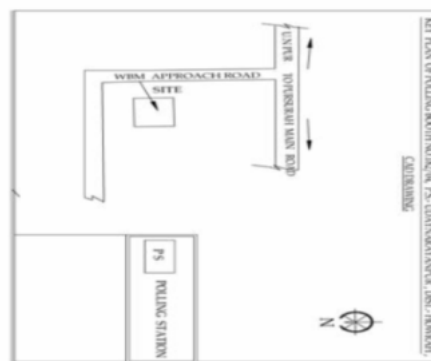

নির্বাচক নিবন্ধন আধিকারিকের স্বাক্ষর

Nazri Naksha

Google Map View

Polling Station Building Front View

Polling Station Front View

Cad View

Key MAP View

1 নাম : কার্তিক আধিকারী পিতার নাম: অজিত আধিকারী বাড়ির নং : n0004 বয়স : 49 লিঙ্গ : পুরুষ	WB/25/176/027033	ফটো উপলব্ধ	2 নাম : সোনালী আধিকারী স্বামীর নাম: কার্তিক আধিকারী বাড়ির নং : n0004 বয়স : 46 লিঙ্গ : মহিলা	FTF2296432	ফটো উপলব্ধ	3 নাম : সুমন আধিকারী পিতার নাম: অসিত আধিকারী বাড়ির নং : এন0004 বয়স : 25 লিঙ্গ : পুরুষ	XHS1793470	ফটো উপলব্ধ
4 নাম : দিলীপ আধিকারী পিতার নাম: অজিত আধিকারী বাড়ির নং : n0004 বয়স : 54 লিঙ্গ : পুরুষ	WB/25/176/027716	ফটো উপলব্ধ	5 নাম : অসিত আধিকারী পিতার নাম: অজিত আধিকারী বাড়ির নং : n0004 বয়স : 51 লিঙ্গ : পুরুষ	WB/25/176/027632	ফটো উপলব্ধ	6 নাম : মায়ী আধিকারী স্বামীর নাম: অসিত আধিকারী বাড়ির নং : n0004 বয়স : 46 লিঙ্গ : মহিলা	FTF2296440	ফটো উপলব্ধ
7 নাম : বর্না আধিকারী স্বামীর নাম: দিলীপ আধিকারী বাড়ির নং : n0004 বয়স : 40 লিঙ্গ : মহিলা	FTF2680759	ফটো উপলব্ধ	8 নাম : সউরীক গুছাইত পিতার নাম: তপন গুছাইত বাড়ির নং : N000 বয়স : 24 লিঙ্গ : পুরুষ	XHS1927904	ফটো উপলব্ধ	9 নাম : অজয় গুছাইত পিতার নাম: হারাধন গুছাইত বাড়ির নং : n0161 বয়স : 48 লিঙ্গ : পুরুষ	XHS2211761	ফটো উপলব্ধ
10 নাম : শেফালী গুছাইত স্বামীর নাম: অজয় গুছাইত বাড়ির নং : n0085 বয়স : 47 লিঙ্গ : মহিলা	FTF2296457	ফটো উপলব্ধ	11 নাম : অনল গুছাইত পিতার নাম: অজয় গুছাইত বাড়ির নং : n0161 বয়স : 29 লিঙ্গ : পুরুষ	XHS1767300	ফটো উপলব্ধ	12 নাম : অর্পিতা গুছাইত স্বামীর নাম: অনল গুছাইত বাড়ির নং : এন0161 বয়স : 21 লিঙ্গ : মহিলা	XHS2247427	ফটো উপলব্ধ
13 নাম : দিলীপ গুছাইত পিতার নাম: নিমাই গুছাইত বাড়ির নং : n0014 বয়স : 55 লিঙ্গ : পুরুষ	XHS1870351	ফটো উপলব্ধ	14 নাম : কোয়েল গুছাইত পিতার নাম: উৎপল গুছাইত বাড়ির নং : এন0006 বয়স : 21 লিঙ্গ : মহিলা	XHS2154797	ফটো উপলব্ধ	15 নাম : বাবুয়া গুছাইত পিতার নাম: সুনীল গুছাইত বাড়ির নং : n0085 বয়স : 34 লিঙ্গ : পুরুষ	XHS1094663	ফটো উপলব্ধ
16 নাম : শিখা গুছাইত স্বামীর নাম: সুনীল গুছাইত বাড়ির নং : n0085 বয়স : 53 লিঙ্গ : মহিলা	WB/25/176/027658	ফটো উপলব্ধ	17 নাম : শিপ্রা গুছাইত স্বামীর নাম: তপন গুছাইত বাড়ির নং : n0006 বয়স : 48 লিঙ্গ : মহিলা	FTF1275163	ফটো উপলব্ধ	18 নাম : সোনালী গুছাইত স্বামীর নাম: বাবুয়া গুছাইত বাড়ির নং : N0085 বয়স : 25 লিঙ্গ : মহিলা	XHS1927953	ফটো উপলব্ধ
19 নাম : মায়ারানী গুছাইত স্বামীর নাম: শ্রীকান্ত গুছাইত বাড়ির নং : n0005 বয়স : 60 লিঙ্গ : মহিলা	WB/25/176/027161	ফটো উপলব্ধ	20 নাম : ছায়ারানী গুছাইত স্বামীর নাম: ভোলানাথ গুছাইত বাড়ির নং : n0006 বয়স : 76 লিঙ্গ : মহিলা	WB/25/176/027655	ফটো উপলব্ধ	21 নাম : উৎপল গুছাইত পিতার নাম: ভোলানাথ গুছাইত বাড়ির নং : n0006 বয়স : 50 লিঙ্গ : পুরুষ	WB/25/176/027403	ফটো উপলব্ধ
22 নাম : চন্দনা গুছাইত স্বামীর নাম: উৎপল গুছাইত বাড়ির নং : n0006 বয়স : 41 লিঙ্গ : মহিলা	FTF2296473	ফটো উপলব্ধ	23 নাম : মমতা গুছাইত স্বামীর নাম: প্রদীপ গুছাইত বাড়ির নং : n0007 বয়স : 51 লিঙ্গ : মহিলা	WB/25/176/027591	ফটো উপলব্ধ	24 নাম : চিত্রা গুছাইত পিতার নাম: সন্তোষ গুছাইত বাড়ির নং : n0011 বয়স : 63 লিঙ্গ : মহিলা	WB/25/176/027037	ফটো উপলব্ধ
25 নাম : হারাধন গুছাইত পিতার নাম: বেচারাম গুছাইত বাড়ির নং : n0013 বয়স : 78 লিঙ্গ : পুরুষ	WB/25/176/027311	ফটো উপলব্ধ	26 নাম : স্বপন গুছাইত পিতার নাম: হারাধন গুছাইত বাড়ির নং : n0013 বয়স : 54 লিঙ্গ : পুরুষ	FTF0052340	ফটো উপলব্ধ	27 নাম : রাধারানী গুছাইত স্বামীর নাম: স্বপন গুছাইত বাড়ির নং : n0013 বয়স : 48 লিঙ্গ : মহিলা	FTF1275148	ফটো উপলব্ধ
28 নাম : দিপঙ্কর গুছাইত পিতার নাম: দীলিপ গুছাইত বাড়ির নং : n0014 বয়স : 34 লিঙ্গ : পুরুষ	XHS1196807	ফটো উপলব্ধ	29 নাম : অসিত গুছাইত পিতার নাম: বিশ্বনাথ গুছাইত বাড়ির নং : n0084 বয়স : 51 লিঙ্গ : পুরুষ	XHS1870443	ফটো উপলব্ধ	30 নাম : মিঠু গুছাইত স্বামীর নাম: অসিত গুছাইত বাড়ির নং : n0084 বয়স : 44 লিঙ্গ : মহিলা	FTF2296465	ফটো উপলব্ধ