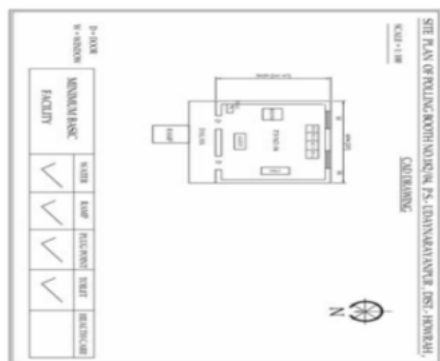

নির্বাচক নিবন্ধন আধিকারিকের স্বাক্ষর

Nazri Naksha

Google Map View

Polling Station Building Front View

Polling Station Front View

Cad View

Key MAP View

1 নাম : কার্তিক আধিকারী পিতার নাম: অজিত আধিকারী বাড়ির নং : n0004 বয়স : 49 লিঙ্গ : পুরুষ	WB/25/176/027033	ফটো উপলব্ধ	2 নাম : সোনালী আধিকারী স্বামীর নাম: কার্তিক আধিকারী বাড়ির নং : n0004 বয়স : 46 লিঙ্গ : মহিলা	FTF2296432	ফটো উপলব্ধ	3 নাম : সুমন আধিকারী পিতার নাম: অসিত আধিকারী বাড়ির নং : এন0004 বয়স : 25 লিঙ্গ : পুরুষ	XHS1793470	ফটো উপলব্ধ
4 নাম : দিলীপ আধিকারী পিতার নাম: অজিত আধিকারী বাড়ির নং : n0004 বয়স : 54 লিঙ্গ : পুরুষ	WB/25/176/027716	ফটো উপলব্ধ	5 নাম : অসিত আধিকারী পিতার নাম: অজিত আধিকারী বাড়ির নং : n0004 বয়স : 51 লিঙ্গ : পুরুষ	WB/25/176/027632	ফটো উপলব্ধ	6 নাম : মায়ী আধিকারী স্বামীর নাম: অসিত আধিকারী বাড়ির নং : n0004 বয়স : 46 লিঙ্গ : মহিলা	FTF2296440	ফটো উপলব্ধ
7 নাম : বর্না আধিকারী স্বামীর নাম: দিলীপ আধিকারী বাড়ির নং : n0004 বয়স : 40 লিঙ্গ : মহিলা	FTF2680759	ফটো উপলব্ধ	8 নাম : সউরীক গুছাইত পিতার নাম: তপন গুছাইত বাড়ির নং : N000 বয়স : 24 লিঙ্গ : পুরুষ	XHS1927904	ফটো উপলব্ধ	9 নাম : অজয় গুছাইত পিতার নাম: হারাধন গুছাইত বাড়ির নং : n0161 বয়স : 48 লিঙ্গ : পুরুষ	XHS2211761	ফটো উপলব্ধ
10 নাম : শেফালী গুছাইত স্বামীর নাম: অজয় গুছাইত বাড়ির নং : n0085 বয়স : 47 লিঙ্গ : মহিলা	FTF2296457	ফটো উপলব্ধ	11 নাম : অনল গুছাইত পিতার নাম: অজয় গুছাইত বাড়ির নং : n0161 বয়স : 29 লিঙ্গ : পুরুষ	XHS1767300	ফটো উপলব্ধ	12 নাম : অর্পিতা গুছাইত স্বামীর নাম: অনল গুছাইত বাড়ির নং : এন0161 বয়স : 21 লিঙ্গ : মহিলা	XHS2247427	ফটো উপলব্ধ
13 নাম : দিলীপ গুছাইত পিতার নাম: নিমাই গুছাইত বাড়ির নং : n0014 বয়স : 55 লিঙ্গ : পুরুষ	XHS1870351	ফটো উপলব্ধ	14 নাম : কোয়েল গুছাইত পিতার নাম: উৎপল গুছাইত বাড়ির নং : এন0006 বয়স : 21 লিঙ্গ : মহিলা	XHS2154797	ফটো উপলব্ধ	15 নাম : বাবুয়া গুছাইত পিতার নাম: সুনীল গুছাইত বাড়ির নং : n0085 বয়স : 34 লিঙ্গ : পুরুষ	XHS1094663	ফটো উপলব্ধ
16 নাম : শিখা গুছাইত স্বামীর নাম: সুনীল গুছাইত বাড়ির নং : n0085 বয়স : 53 লিঙ্গ : মহিলা	WB/25/176/027658	ফটো উপলব্ধ	17 নাম : শিপ্রা গুছাইত স্বামীর নাম: তপন গুছাইত বাড়ির নং : n0006 বয়স : 48 লিঙ্গ : মহিলা	FTF1275163	ফটো উপলব্ধ	18 নাম : সোনালী গুছাইত স্বামীর নাম: বাবুয়া গুছাইত বাড়ির নং : N0085 বয়স : 25 লিঙ্গ : মহিলা	XHS1927953	ফটো উপলব্ধ
19 নাম : মায়ারানী গুছাইত স্বামীর নাম: শ্রীকান্ত গুছাইত বাড়ির নং : n0005 বয়স : 60 লিঙ্গ : মহিলা	WB/25/176/027161	ফটো উপলব্ধ	20 নাম : ছায়ারানী গুছাইত স্বামীর নাম: ভোলানাথ গুছাইত বাড়ির নং : n0006 বয়স : 76 লিঙ্গ : মহিলা	WB/25/176/027655	ফটো উপলব্ধ	21 নাম : উৎপল গুছাইত পিতার নাম: ভোলানাথ গুছাইত বাড়ির নং : n0006 বয়স : 50 লিঙ্গ : পুরুষ	WB/25/176/027403	ফটো উপলব্ধ
22 নাম : চন্দনা গুছাইত স্বামীর নাম: উৎপল গুছাইত বাড়ির নং : n0006 বয়স : 41 লিঙ্গ : মহিলা	FTF2296473	ফটো উপলব্ধ	23 নাম : মমতা গুছাইত স্বামীর নাম: প্রদীপ গুছাইত বাড়ির নং : n0007 বয়স : 51 লিঙ্গ : মহিলা	WB/25/176/027591	ফটো উপলব্ধ	24 নাম : চিত্রা গুছাইত পিতার নাম: সন্তোষ গুছাইত বাড়ির নং : n0011 বয়স : 63 লিঙ্গ : মহিলা	WB/25/176/027037	ফটো উপলব্ধ
25 নাম : হারাধন গুছাইত পিতার নাম: বেচারাম গুছাইত বাড়ির নং : n0013 বয়স : 78 লিঙ্গ : পুরুষ	WB/25/176/027311	ফটো উপলব্ধ	26 নাম : স্বপন গুছাইত পিতার নাম: হারাধন গুছাইত বাড়ির নং : n0013 বয়স : 54 লিঙ্গ : পুরুষ	FTF0052340	ফটো উপলব্ধ	27 নাম : রাধারানী গুছাইত স্বামীর নাম: স্বপন গুছাইত বাড়ির নং : n0013 বয়স : 48 লিঙ্গ : মহিলা	FTF1275148	ফটো উপলব্ধ
28 নাম : দিপঙ্কর গুছাইত পিতার নাম: দীলিপ গুছাইত বাড়ির নং : n0014 বয়স : 34 লিঙ্গ : পুরুষ	XHS1196807	ফটো উপলব্ধ	29 নাম : অসিত গুছাইত পিতার নাম: বিশ্বনাথ গুছাইত বাড়ির নং : n0084 বয়স : 51 লিঙ্গ : পুরুষ	XHS1870443	ফটো উপলব্ধ	30 নাম : মিঠু গুছাইত স্বামীর নাম: অসিত গুছাইত বাড়ির নং : n0084 বয়স : 44 লিঙ্গ : মহিলা	FTF2296465	ফটো উপলব্ধ