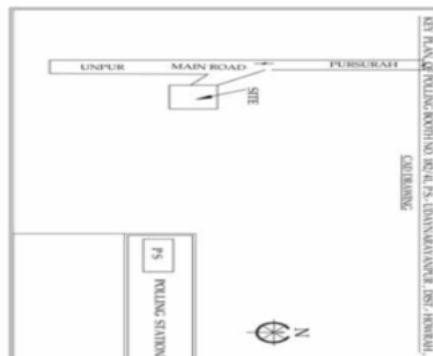

নির্বাচক নিবন্ধন আধিকারিকের স্বাক্ষর

Nazri Naksha

Google Map View

Polling Station Building Front View

Polling Station Front View

Cad View

Key MAP View

1 নাম : সালমা বেগম স্বামীর নাম: রফিক মোল্লা বাড়ির নং : এন0001 বয়স : 30 লিঙ্গ : মহিলা	XHS1588623 ফটো উপলব্ধ	2 নাম : মোহাম্মদ হাবিব মোল্লা পিতার নাম: মহব্বত আলি মোল্লা বাড়ির নং : এন007 বয়স : 27 লিঙ্গ : পুরুষ	XHS1713056 ফটো উপলব্ধ	3 নাম : সেখ হালিমা বেগম স্বামীর নাম: সেখ ইসলাম আলি বাড়ির নং : n0035 বয়স : 50 লিঙ্গ : মহিলা	XHS2217800 ফটো উপলব্ধ
4 নাম : সেখ আনসার আলি পিতার নাম: সেখ মাজেদ বাড়ির নং : n0036 বয়স : 71 লিঙ্গ : পুরুষ	WB/25/176/081099 ফটো উপলব্ধ	5 নাম : সেখ মেহেরাজ আলি পিতার নাম: সেখ আনসার আলি বাড়ির নং : n0036 বয়স : 40 লিঙ্গ : পুরুষ	FTF2882637 ফটো উপলব্ধ	6 নাম : নাসিমা বেগম স্বামীর নাম: সেখ মেহেরাজ আলি বাড়ির নং : n0036 বয়স : 38 লিঙ্গ : মহিলা	FTF2952059 ফটো উপলব্ধ
7 নাম : সেখ দুধরাজ আলি পিতার নাম: সেখ আনসার আলি বাড়ির নং : n0036 বয়স : 38 লিঙ্গ : পুরুষ	FTF2882645 ফটো উপলব্ধ	8 নাম : আসলেমা বেগম পিতার নাম: সেখ হাসমত বাড়ির নং : n0036 বয়স : 47 লিঙ্গ : মহিলা	FTF2882611 ফটো উপলব্ধ	9 নাম : সেখ সুরজাহান বিবি স্বামীর নাম: সেখ নুরআলি বাড়ির নং : n0039 বয়স : 73 লিঙ্গ : মহিলা	WB/25/176/081461 ফটো উপলব্ধ
10 নাম : সেখ মনুয়ারা বেগম স্বামীর নাম: সেখ রহিম আলি বাড়ির নং : n0039 বয়স : 37 লিঙ্গ : মহিলা	XHS1335884 ফটো উপলব্ধ	11 নাম : সেখ সেলিম আলি পিতার নাম: সেখ আসরফ আলি বাড়ির নং : n0041 বয়স : 32 লিঙ্গ : পুরুষ	XHS1430131 ফটো উপলব্ধ	12 নাম : সাবিনা বেগম স্বামীর নাম: সেখ জালাল উদ্দিন বাড়ির নং : n0042 বয়স : 34 লিঙ্গ : মহিলা	XHS1514173 ফটো উপলব্ধ
13 নাম : সেখ আক্রাম আলি পিতার নাম: সেখ আকবর আলি বাড়ির নং : n0020 বয়স : 31 লিঙ্গ : পুরুষ	XHS1335918 ফটো উপলব্ধ	14 নাম : সেখ সালাম আলি পিতার নাম: সেখ আকবর আলি বাড়ির নং : n0020 বয়স : 29 লিঙ্গ : পুরুষ	XHS1514165 ফটো উপলব্ধ	15 নাম : সেখ আশাদুল জামাল পিতার নাম: সেখ আলম আলি বাড়ির নং : n0020 বয়স : 34 লিঙ্গ : পুরুষ	XHS1429885 ফটো উপলব্ধ
16 নাম : হাকিম আলি সেখ পিতার নাম: গোলাম মাদার সেখ বাড়ির নং : n0011 বয়স : 36 লিঙ্গ : পুরুষ	FTF2952117 ফটো উপলব্ধ	17 নাম : সেখ সাইপান বিবি স্বামীর নাম: সেখ সুকুর বাড়ির নং : n0012 বয়স : 68 লিঙ্গ : মহিলা	WB/25/176/081432 ফটো উপলব্ধ	18 নাম : সেখ জেলেহার বিবি পিতার নাম: মওলাবক্স বাড়ির নং : n0012 বয়স : 58 লিঙ্গ : মহিলা	WB/25/176/081252 ফটো উপলব্ধ
19 নাম : সেখ সাইফুদ্দিন পিতার নাম: সেখ কালো বাড়ির নং : n0013 বয়স : 45 লিঙ্গ : পুরুষ	FTF2882827 ফটো উপলব্ধ	20 নাম : আসমীনা বেগম স্বামীর নাম: সেখ সাইফুদ্দিন বাড়ির নং : n0013 বয়স : 39 লিঙ্গ : মহিলা	FTF2686160 ফটো উপলব্ধ	21 নাম : সেখ আনসোদ্দিন আলি পিতার নাম: সেখ কালো বাড়ির নং : n0013 বয়স : 41 লিঙ্গ : পুরুষ	FTF2882819 ফটো উপলব্ধ
22 নাম : সেখ মন্নাফ আলি পিতার নাম: সেখ কালো বাড়ির নং : n0013 বয়স : 60 লিঙ্গ : পুরুষ	XHS0169730 ফটো উপলব্ধ	23 নাম : হাজেরা বেগম স্বামীর নাম: সেখ হাসেন আলি বাড়ির নং : n0013 বয়স : 50 লিঙ্গ : মহিলা	XHS1858125 ফটো উপলব্ধ	24 নাম : সেখ আমজেদ পিতার নাম: সেখ সেলিম বাড়ির নং : n0013 বয়স : 48 লিঙ্গ : পুরুষ	XHS1335595 ফটো উপলব্ধ
25 নাম : হামিদা বেগম স্বামীর নাম: সেখ আমজেদ বাড়ির নং : n0013 বয়স : 37 লিঙ্গ : মহিলা	XHS0169755 ফটো উপলব্ধ	26 নাম : সেখ রফিক পিতার নাম: সেখ আলি হোসেন বাড়ির নং : n0013 বয়স : 29 লিঙ্গ : পুরুষ	XHS1514181 ফটো উপলব্ধ	27 নাম : সাহিদা বেগম স্বামীর নাম: সেখ মন্নাফ আলি বাড়ির নং : n0013 বয়স : 33 লিঙ্গ : মহিলা	XHS1335645 ফটো উপলব্ধ
28 নাম : সেখ রউপ আলি পিতার নাম: সেখ গফুর বাড়ির নং : n0017 বয়স : 69 লিঙ্গ : পুরুষ	WB/25/176/081781 ফটো উপলব্ধ	29 নাম : সেখ সরিফুল পিতার নাম: সেখ রউপ আলি বাড়ির নং : n0017 বয়স : 30 লিঙ্গ : পুরুষ	XHS1429877 ফটো উপলব্ধ	30 নাম : সেখ তৈয়েব আলি পিতার নাম: আবদুল গফুর আলি বাড়ির নং : n0017 বয়স : 52 লিঙ্গ : পুরুষ	XHS2328722 ফটো উপলব্ধ