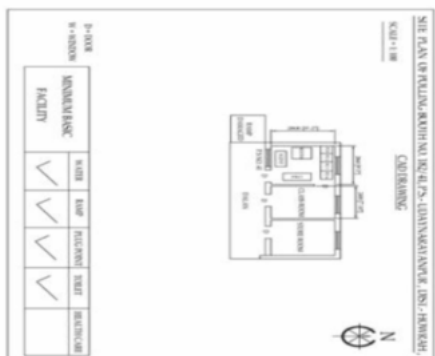

নির্বাচক নিবন্ধন আধিকারিকের স্বাক্ষর

Nazri Naksha

Google Map View

Polling Station Building Front View

Polling Station Front View

Cad View

Key MAP View

1 নাম : সালমা বেগম স্বামীর নাম: রফিক মোল্লা বাড়ির নং : এন0001 বয়স : 30 লিঙ্গ : মহিলা	XHS1588623 ফটো উপলব্ধ	2 নাম : মোহাম্মদ হাবিব মোল্লা পিতার নাম: মহব্বত আলি মোল্লা বাড়ির নং : এন007 বয়স : 27 লিঙ্গ : পুরুষ	XHS1713056 ফটো উপলব্ধ	3 নাম : সেখ হালিমা বেগম স্বামীর নাম: সেখ ইসলাম আলি বাড়ির নং : n0035 বয়স : 50 লিঙ্গ : মহিলা	XHS2217800 ফটো উপলব্ধ
4 নাম : সেখ আনসার আলি পিতার নাম: সেখ মাজেদ বাড়ির নং : n0036 বয়স : 71 লিঙ্গ : পুরুষ	WB/25/176/081099 ফটো উপলব্ধ	5 নাম : সেখ মেহেরাজ আলি পিতার নাম: সেখ আনসার আলি বাড়ির নং : n0036 বয়স : 40 লিঙ্গ : পুরুষ	FTF2882637 ফটো উপলব্ধ	6 নাম : নাসিমা বেগম স্বামীর নাম: সেখ মেহেরাজ আলি বাড়ির নং : n0036 বয়স : 38 লিঙ্গ : মহিলা	FTF2952059 ফটো উপলব্ধ
7 নাম : সেখ দুধরাজ আলি পিতার নাম: সেখ আনসার আলি বাড়ির নং : n0036 বয়স : 38 লিঙ্গ : পুরুষ	FTF2882645 ফটো উপলব্ধ	8 নাম : আসলেমা বেগম পিতার নাম: সেখ হাসমত বাড়ির নং : n0036 বয়স : 47 লিঙ্গ : মহিলা	FTF2882611 ফটো উপলব্ধ	9 নাম : সেখ সুরজাহান বিবি স্বামীর নাম: সেখ নুরআলি বাড়ির নং : n0039 বয়স : 73 লিঙ্গ : মহিলা	WB/25/176/081461 ফটো উপলব্ধ
10 নাম : সেখ মনুয়ারা বেগম স্বামীর নাম: সেখ রহিম আলি বাড়ির নং : n0039 বয়স : 37 লিঙ্গ : মহিলা	XHS1335884 ফটো উপলব্ধ	11 নাম : সেখ সেলিম আলি পিতার নাম: সেখ আসরফ আলি বাড়ির নং : n0041 বয়স : 32 লিঙ্গ : পুরুষ	XHS1430131 ফটো উপলব্ধ	12 নাম : সাবিনা বেগম স্বামীর নাম: সেখ জালাল উদ্দিন বাড়ির নং : n0042 বয়স : 34 লিঙ্গ : মহিলা	XHS1514173 ফটো উপলব্ধ
13 নাম : সেখ আক্রাম আলি পিতার নাম: সেখ আকবর আলি বাড়ির নং : n0020 বয়স : 31 লিঙ্গ : পুরুষ	XHS1335918 ফটো উপলব্ধ	14 নাম : সেখ সালাম আলি পিতার নাম: সেখ আকবর আলি বাড়ির নং : n0020 বয়স : 29 লিঙ্গ : পুরুষ	XHS1514165 ফটো উপলব্ধ	15 নাম : সেখ আশাদুল জামাল পিতার নাম: সেখ আলম আলি বাড়ির নং : n0020 বয়স : 34 লিঙ্গ : পুরুষ	XHS1429885 ফটো উপলব্ধ
16 নাম : হাকিম আলি সেখ পিতার নাম: গোলাম মাদার সেখ বাড়ির নং : n0011 বয়স : 36 লিঙ্গ : পুরুষ	FTF2952117 ফটো উপলব্ধ	17 নাম : সেখ সাইপান বিবি স্বামীর নাম: সেখ সুকুর বাড়ির নং : n0012 বয়স : 68 লিঙ্গ : মহিলা	WB/25/176/081432 ফটো উপলব্ধ	18 নাম : সেখ জেলেহার বিবি পিতার নাম: মওলাবক্স বাড়ির নং : n0012 বয়স : 58 লিঙ্গ : মহিলা	WB/25/176/081252 ফটো উপলব্ধ
19 নাম : সেখ সাইফুদ্দিন পিতার নাম: সেখ কালো বাড়ির নং : n0013 বয়স : 45 লিঙ্গ : পুরুষ	FTF2882827 ফটো উপলব্ধ	20 নাম : আসমীনা বেগম স্বামীর নাম: সেখ সাইফুদ্দিন বাড়ির নং : n0013 বয়স : 39 লিঙ্গ : মহিলা	FTF2686160 ফটো উপলব্ধ	21 নাম : সেখ আনসোদ্দিন আলি পিতার নাম: সেখ কালো বাড়ির নং : n0013 বয়স : 41 লিঙ্গ : পুরুষ	FTF2882819 ফটো উপলব্ধ
22 নাম : সেখ মন্নাফ আলি পিতার নাম: সেখ কালো বাড়ির নং : n0013 বয়স : 60 লিঙ্গ : পুরুষ	XHS0169730 ফটো উপলব্ধ	23 নাম : হাজেরা বেগম স্বামীর নাম: সেখ হাসেন আলি বাড়ির নং : n0013 বয়স : 50 লিঙ্গ : মহিলা	XHS1858125 ফটো উপলব্ধ	24 নাম : সেখ আমজেদ পিতার নাম: সেখ সেলিম বাড়ির নং : n0013 বয়স : 48 লিঙ্গ : পুরুষ	XHS1335595 ফটো উপলব্ধ
25 নাম : হামিদা বেগম স্বামীর নাম: সেখ আমজেদ বাড়ির নং : n0013 বয়স : 37 লিঙ্গ : মহিলা	XHS0169755 ফটো উপলব্ধ	26 নাম : সেখ রফিক পিতার নাম: সেখ আলি হোসেন বাড়ির নং : n0013 বয়স : 29 লিঙ্গ : পুরুষ	XHS1514181 ফটো উপলব্ধ	27 নাম : সাহিদা বেগম স্বামীর নাম: সেখ মন্নাফ আলি বাড়ির নং : n0013 বয়স : 33 লিঙ্গ : মহিলা	XHS1335645 ফটো উপলব্ধ
28 নাম : সেখ রউপ আলি পিতার নাম: সেখ গফুর বাড়ির নং : n0017 বয়স : 69 লিঙ্গ : পুরুষ	WB/25/176/081781 ফটো উপলব্ধ	29 নাম : সেখ সরিফুল পিতার নাম: সেখ রউপ আলি বাড়ির নং : n0017 বয়স : 30 লিঙ্গ : পুরুষ	XHS1429877 ফটো উপলব্ধ	30 নাম : সেখ তৈয়েব আলি পিতার নাম: আবদুল গফুর আলি বাড়ির নং : n0017 বয়স : 52 লিঙ্গ : পুরুষ	XHS2328722 ফটো উপলব্ধ