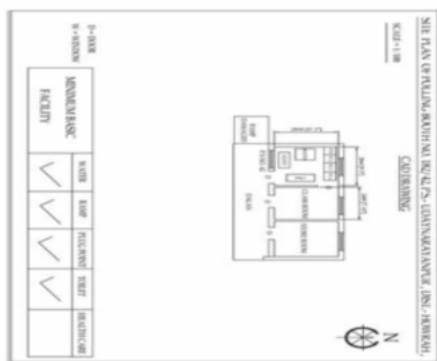

নির্বাচক নিবন্ধন আধিকারিকের স্বাক্ষর

Nazri Naksha

Google Map View

Polling Station Building Front View

Polling Station Front View

Cad View

Key MAP View

1	FTF0187518	নাম : আশা কর(লাহা) স্বামীর নাম: কৃষ্ণপদ কর বাড়ির নং : n0004 বয়স : 50 লিঙ্গ : মহিলা	ফটো উপলব্ধ	2	FTF2321487	নাম : নিরাপদ কর পিতার নাম: হারাধন কর বাড়ির নং : n0006 বয়স : 58 লিঙ্গ : পুরুষ	ফটো উপলব্ধ	3	FTF1941053	নাম : মালতী কর স্বামীর নাম: নিরাপদ কর বাড়ির নং : n0006 বয়স : 49 লিঙ্গ : মহিলা	ফটো উপলব্ধ
4	WB/25/176/096093	নাম : শান্তিবালা কর স্বামীর নাম: কাশীনাথ কর বাড়ির নং : n0006 বয়স : 71 লিঙ্গ : মহিলা	ফটো উপলব্ধ	5	FTF1941012	নাম : মল্লিকা কর স্বামীর নাম: তাপস কর বাড়ির নং : n0007 বয়স : 48 লিঙ্গ : মহিলা	ফটো উপলব্ধ	6	WB/25/176/096359	নাম : অরুণ কর পিতার নাম: কাশীনাথ কর বাড়ির নং : n0007 বয়স : 54 লিঙ্গ : পুরুষ	ফটো উপলব্ধ
7	FTF1941020	নাম : দিপালী কর স্বামীর নাম: অরুণ কর বাড়ির নং : n0007 বয়স : 49 লিঙ্গ : মহিলা	ফটো উপলব্ধ	8	XHS1514389	নাম : অঞ্জন কর পিতার নাম: অরুণ কর বাড়ির নং : n0007 বয়স : 29 লিঙ্গ : পুরুষ	ফটো উপলব্ধ	9	WB/25/176/096094	নাম : অমিত কর পিতার নাম: বৈদ্যনাথ কর বাড়ির নং : n0007 বয়স : 53 লিঙ্গ : পুরুষ	ফটো উপলব্ধ
10	FTF1941038	নাম : মৌসুমী কর স্বামীর নাম: অমিত কর বাড়ির নং : n0007 বয়স : 45 লিঙ্গ : মহিলা	ফটো উপলব্ধ	11	FTF2686780	নাম : চন্দনা কর স্বামীর নাম: গণেশ চন্দ্র কর বাড়ির নং : n0070 বয়স : 62 লিঙ্গ : মহিলা	ফটো উপলব্ধ	12	FTF2686764	নাম : দীপাঞ্জন কর পিতার নাম: গণেশ চন্দ্র কর বাড়ির নং : n0070 বয়স : 38 লিঙ্গ : পুরুষ	ফটো উপলব্ধ
13	WB/25/176/096021	নাম : নির্মল কর পিতার নাম: হীরালাল কর বাড়ির নং : n0084 বয়স : 59 লিঙ্গ : পুরুষ	ফটো উপলব্ধ	14	WB/25/176/096370	নাম : গোরা কর পিতার নাম: হীরালাল কর বাড়ির নং : n0084 বয়স : 57 লিঙ্গ : পুরুষ	ফটো উপলব্ধ	15	XHS1430578	নাম : কাজল কর স্বামীর নাম: গোরা কর বাড়ির নং : n0084 বয়স : 52 লিঙ্গ : মহিলা	ফটো উপলব্ধ
16	XHS1269372	নাম : রাখি কর স্বামীর নাম: নির্মল কর বাড়ির নং : n0084 বয়স : 41 লিঙ্গ : মহিলা	ফটো উপলব্ধ	17	XHS1215128	নাম : পল্লবী কর স্বামীর নাম: কমল কর বাড়ির নং : n0113 বয়স : 34 লিঙ্গ : মহিলা	ফটো উপলব্ধ	18	WB/25/176/096447	নাম : তাপস কুমার কর পিতার নাম: কাশীনাথ কর বাড়ির নং : n0007 বয়স : 55 লিঙ্গ : পুরুষ	ফটো উপলব্ধ
19	XHS1589944	নাম : আকাশ কর পিতার নাম: আশীষ কর বাড়ির নং : n0004 বয়স : 28 লিঙ্গ : পুরুষ	ফটো উপলব্ধ	20	XHS1590041	নাম : প্রজিৎ কুমার কর পিতার নাম: কৃষ্ণপদ কর বাড়ির নং : n0004 বয়স : 28 লিঙ্গ : পুরুষ	ফটো উপলব্ধ	21	XHS1589993	নাম : মনিমা কর বেরা স্বামীর নাম: অর্পণ কুমার বেরা বাড়ির নং : n0006 বয়স : 28 লিঙ্গ : মহিলা	ফটো উপলব্ধ
22	XHS1430453	নাম : অভিষেক কর পিতার নাম: স্বপন কর বাড়ির নং : n0004 বয়স : 30 লিঙ্গ : পুরুষ	ফটো উপলব্ধ	23	WB/25/176/096189	নাম : স্বপন কর পিতার নাম: গোপাল কর বাড়ির নং : n0004 বয়স : 57 লিঙ্গ : পুরুষ	ফটো উপলব্ধ	24	FTF2883189	নাম : রিটু কর স্বামীর নাম: আশীষ কর বাড়ির নং : n0004 বয়স : 48 লিঙ্গ : মহিলা	ফটো উপলব্ধ
25	WB/25/176/096223	নাম : আশীষ কর পিতার নাম: গোপাল কর বাড়ির নং : n0004 বয়স : 59 লিঙ্গ : পুরুষ	ফটো উপলব্ধ	26	XHS1667807	নাম : অরিজিৎ কর পিতার নাম: স্বপন কর বাড়ির নং : n0125 বয়স : 27 লিঙ্গ : পুরুষ	ফটো উপলব্ধ	27	XHS2031912	নাম : বিটু কর পিতার নাম: আশীষ কর বাড়ির নং : এন0004 বয়স : 23 লিঙ্গ : পুরুষ	ফটো উপলব্ধ
28	XHS2149847	নাম : রাজকুমার কর পিতার নাম: বিশ্বনাথ কর বাড়ির নং : n0005 বয়স : 47 লিঙ্গ : পুরুষ	ফটো উপলব্ধ	29	XHS2149854	নাম : সবিতা কর স্বামীর নাম: বিশ্বনাথ কর বাড়ির নং : n0005 বয়স : 80 লিঙ্গ : মহিলা	ফটো উপলব্ধ	30	XHS1566199	নাম : সোমা কর স্বামীর নাম: রাজকুমার কর বাড়ির নং : n0005 বয়স : 33 লিঙ্গ : মহিলা	ফটো উপলব্ধ