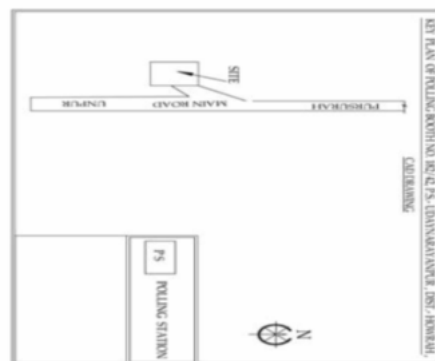

নির্বাচক নিবন্ধন আধিকারিকের স্বাক্ষর

Nazri Naksha

Google Map View

Polling Station Building Front View

Polling Station Front View

Cad View

Key MAP View

1	FTF0187518	নাম : আশা কর(লাহা) স্বামীর নাম: কৃষ্ণপদ কর বাড়ির নং : n0004 বয়স : 50 লিঙ্গ : মহিলা	ফটো উপলব্ধ	2	FTF2321487	নাম : নিরাপদ কর পিতার নাম: হারাধন কর বাড়ির নং : n0006 বয়স : 58 লিঙ্গ : পুরুষ	ফটো উপলব্ধ	3	FTF1941053	নাম : মালতী কর স্বামীর নাম: নিরাপদ কর বাড়ির নং : n0006 বয়স : 49 লিঙ্গ : মহিলা	ফটো উপলব্ধ
4	WB/25/176/096093	নাম : শান্তিবালা কর স্বামীর নাম: কাশীনাথ কর বাড়ির নং : n0006 বয়স : 71 লিঙ্গ : মহিলা	ফটো উপলব্ধ	5	FTF1941012	নাম : মল্লিকা কর স্বামীর নাম: তাপস কর বাড়ির নং : n0007 বয়স : 48 লিঙ্গ : মহিলা	ফটো উপলব্ধ	6	WB/25/176/096359	নাম : অরুণ কর পিতার নাম: কাশীনাথ কর বাড়ির নং : n0007 বয়স : 54 লিঙ্গ : পুরুষ	ফটো উপলব্ধ
7	FTF1941020	নাম : দিপালী কর স্বামীর নাম: অরুণ কর বাড়ির নং : n0007 বয়স : 49 লিঙ্গ : মহিলা	ফটো উপলব্ধ	8	XHS1514389	নাম : অঞ্জন কর পিতার নাম: অরুণ কর বাড়ির নং : n0007 বয়স : 29 লিঙ্গ : পুরুষ	ফটো উপলব্ধ	9	WB/25/176/096094	নাম : অমিত কর পিতার নাম: বৈদ্যনাথ কর বাড়ির নং : n0007 বয়স : 53 লিঙ্গ : পুরুষ	ফটো উপলব্ধ
10	FTF1941038	নাম : মৌসুমী কর স্বামীর নাম: অমিত কর বাড়ির নং : n0007 বয়স : 45 লিঙ্গ : মহিলা	ফটো উপলব্ধ	11	FTF2686780	নাম : চন্দনা কর স্বামীর নাম: গণেশ চন্দ্র কর বাড়ির নং : n0070 বয়স : 62 লিঙ্গ : মহিলা	ফটো উপলব্ধ	12	FTF2686764	নাম : দীপাঞ্জন কর পিতার নাম: গণেশ চন্দ্র কর বাড়ির নং : n0070 বয়স : 38 লিঙ্গ : পুরুষ	ফটো উপলব্ধ
13	WB/25/176/096021	নাম : নির্মল কর পিতার নাম: হীরালাল কর বাড়ির নং : n0084 বয়স : 59 লিঙ্গ : পুরুষ	ফটো উপলব্ধ	14	WB/25/176/096370	নাম : গোরা কর পিতার নাম: হীরালাল কর বাড়ির নং : n0084 বয়স : 57 লিঙ্গ : পুরুষ	ফটো উপলব্ধ	15	XHS1430578	নাম : কাজল কর স্বামীর নাম: গোরা কর বাড়ির নং : n0084 বয়স : 52 লিঙ্গ : মহিলা	ফটো উপলব্ধ
16	XHS1269372	নাম : রাখি কর স্বামীর নাম: নির্মল কর বাড়ির নং : n0084 বয়স : 41 লিঙ্গ : মহিলা	ফটো উপলব্ধ	17	XHS1215128	নাম : পল্লবী কর স্বামীর নাম: কমল কর বাড়ির নং : n0113 বয়স : 34 লিঙ্গ : মহিলা	ফটো উপলব্ধ	18	WB/25/176/096447	নাম : তাপস কুমার কর পিতার নাম: কাশীনাথ কর বাড়ির নং : n0007 বয়স : 55 লিঙ্গ : পুরুষ	ফটো উপলব্ধ
19	XHS1589944	নাম : আকাশ কর পিতার নাম: আশীষ কর বাড়ির নং : n0004 বয়স : 28 লিঙ্গ : পুরুষ	ফটো উপলব্ধ	20	XHS1590041	নাম : প্রজিৎ কুমার কর পিতার নাম: কৃষ্ণপদ কর বাড়ির নং : n0004 বয়স : 28 লিঙ্গ : পুরুষ	ফটো উপলব্ধ	21	XHS1589993	নাম : মনিমা কর বেরা স্বামীর নাম: অর্পণ কুমার বেরা বাড়ির নং : n0006 বয়স : 28 লিঙ্গ : মহিলা	ফটো উপলব্ধ
22	XHS1430453	নাম : অভিষেক কর পিতার নাম: স্বপন কর বাড়ির নং : n0004 বয়স : 30 লিঙ্গ : পুরুষ	ফটো উপলব্ধ	23	WB/25/176/096189	নাম : স্বপন কর পিতার নাম: গোপাল কর বাড়ির নং : n0004 বয়স : 57 লিঙ্গ : পুরুষ	ফটো উপলব্ধ	24	FTF2883189	নাম : রিটু কর স্বামীর নাম: আশীষ কর বাড়ির নং : n0004 বয়স : 48 লিঙ্গ : মহিলা	ফটো উপলব্ধ
25	WB/25/176/096223	নাম : আশীষ কর পিতার নাম: গোপাল কর বাড়ির নং : n0004 বয়স : 59 লিঙ্গ : পুরুষ	ফটো উপলব্ধ	26	XHS1667807	নাম : অরিজিৎ কর পিতার নাম: স্বপন কর বাড়ির নং : n0125 বয়স : 27 লিঙ্গ : পুরুষ	ফটো উপলব্ধ	27	XHS2031912	নাম : বিটু কর পিতার নাম: আশীষ কর বাড়ির নং : এন0004 বয়স : 23 লিঙ্গ : পুরুষ	ফটো উপলব্ধ
28	XHS2149847	নাম : রাজকুমার কর পিতার নাম: বিশ্বনাথ কর বাড়ির নং : n0005 বয়স : 47 লিঙ্গ : পুরুষ	ফটো উপলব্ধ	29	XHS2149854	নাম : সবিতা কর স্বামীর নাম: বিশ্বনাথ কর বাড়ির নং : n0005 বয়স : 80 লিঙ্গ : মহিলা	ফটো উপলব্ধ	30	XHS1566199	নাম : সোমা কর স্বামীর নাম: রাজকুমার কর বাড়ির নং : n0005 বয়স : 33 লিঙ্গ : মহিলা	ফটো উপলব্ধ