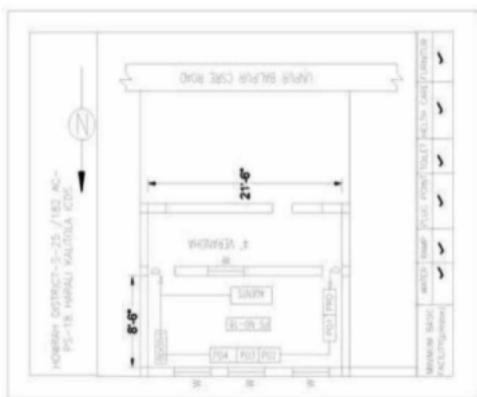

নির্বাচক নিবন্ধন আধিকারিকের স্বাক্ষর

Nazri Naksha

Google Map View

Polling Station Building Front View

Polling Station Front View

Cad View

Key MAP View

1 নাম : পবিত্র পাড়ই পিতার নাম: কুশৌ পরুঙ্গ বাড়ির নং : 1000 বয়স : 22 লিঙ্গ : পুরুষ	XHS2129450 ফটো উপলব্ধ	2 নাম : দিশা ভাণ্ডারী পিতার নাম: দুর্গা পদ ভাণ্ডারী বাড়ির নং : এন0145 বয়স : 21 লিঙ্গ : মহিলা	XHS2172013 ফটো উপলব্ধ	3 নাম : মানু আদক স্বামীর নাম: সমীর আদক বাড়ির নং : n0034 বয়স : 50 লিঙ্গ : মহিলা	WB/25/176/099527 ফটো উপলব্ধ
4 নাম : রামু আদক পিতার নাম: সমীর আদক বাড়ির নং : n0034 বয়স : 33 লিঙ্গ : পুরুষ	XHS1270271 ফটো উপলব্ধ	5 নাম : কবিতা আদক স্বামীর নাম: রামু আদক বাড়ির নং : n0034 বয়স : 33 লিঙ্গ : মহিলা	XHS1498740 ফটো উপলব্ধ	6 নাম : দীপেন আশ পিতার নাম: শান্তিনাথ আশ বাড়ির নং : n0053 বয়স : 63 লিঙ্গ : পুরুষ	WB/25/176/099090 ফটো উপলব্ধ
7 নাম : চম্পা আশ স্বামীর নাম: দীপেন আশ বাড়ির নং : n0053 বয়স : 51 লিঙ্গ : মহিলা	FTF1290980 ফটো উপলব্ধ	8 নাম : সুমিত আশ পিতার নাম: সন্তু আশ বাড়ির নং : n0214 বয়স : 27 লিঙ্গ : পুরুষ	XHS1668847 ফটো উপলব্ধ	9 নাম : শ্রেষ্ঠা আশ পিতার নাম: দীপেন আশ বাড়ির নং : এন53 বয়স : 25 লিঙ্গ : মহিলা	XHS1793686 ফটো উপলব্ধ
10 নাম : মালা কুণ্ডু পিতার নাম: অধর কুণ্ডু বাড়ির নং : n0028 বয়স : 51 লিঙ্গ : মহিলা	WB/25/176/099423 ফটো উপলব্ধ	11 নাম : তৃপ্তি কুণ্ডু পিতার নাম: অধর কুণ্ডু বাড়ির নং : n0028 বয়স : 53 লিঙ্গ : মহিলা	WB/25/176/099222 ফটো উপলব্ধ	12 নাম : প্রবীরা কুণ্ডু পিতার নাম: অধর কুণ্ডু বাড়ির নং : n0028 বয়স : 55 লিঙ্গ : পুরুষ	WB/25/176/099459 ফটো উপলব্ধ
13 নাম : দীপ্তি কুণ্ডু পিতার নাম: অধর কুণ্ডু বাড়ির নং : n0028 বয়স : 57 লিঙ্গ : মহিলা	WB/25/176/099422 ফটো উপলব্ধ	14 নাম : প্রদীপ কুণ্ডু পিতার নাম: অধর কুণ্ডু বাড়ির নং : n0028 বয়স : 65 লিঙ্গ : পুরুষ	WB/25/176/099246 ফটো উপলব্ধ	15 নাম : সৌভিক কুমার পিতার নাম: সমর কুমার বাড়ির নং : n0026 বয়স : 28 লিঙ্গ : পুরুষ	XHS1651546 ফটো উপলব্ধ
16 নাম : মীরা কুমার স্বামীর নাম: পবিত্র কুমার বাড়ির নং : n0027 বয়স : 42 লিঙ্গ : মহিলা	XHS1432301 ফটো উপলব্ধ	17 নাম : মিনতী কুমার স্বামীর নাম: অশোক কুমার বাড়ির নং : n0026 বয়স : 61 লিঙ্গ : মহিলা	WB/25/176/099375 ফটো উপলব্ধ	18 নাম : সুখেন্দ কুমার পিতার নাম: অশোক কুমার বাড়ির নং : n0026 বয়স : 48 লিঙ্গ : পুরুষ	FTF2765063 ফটো উপলব্ধ
19 নাম : সুর্যেন্দ্র কুমার পিতার নাম: অশোক কুমার বাড়ির নং : n0026 বয়স : 37 লিঙ্গ : পুরুষ	XHS1047539 ফটো উপলব্ধ	20 নাম : মৌসুমী কুমার স্বামীর নাম: শুভেন্দ্র কুমার বাড়ির নং : n0026 বয়স : 44 লিঙ্গ : মহিলা	FTF2885846 ফটো উপলব্ধ	21 নাম : মহুয়া কুমার স্বামীর নাম: সুখেন্দ্র কুমার বাড়ির নং : n0026 বয়স : 39 লিঙ্গ : মহিলা	FTF2688786 ফটো উপলব্ধ
22 নাম : মিতা দাস স্বামীর নাম: কমল দাস বাড়ির নং : n0026 বয়স : 34 লিঙ্গ : মহিলা	XHS0198580 ফটো উপলব্ধ	23 নাম : সুনীল কুমার পিতার নাম: প্রেমতোষ কুমার বাড়ির নং : n0027 বয়স : 78 লিঙ্গ : পুরুষ	WB/25/176/099332 ফটো উপলব্ধ	24 নাম : অঞ্জলী কুমার স্বামীর নাম: সুনীল কুমার বাড়ির নং : n0027 বয়স : 70 লিঙ্গ : মহিলা	WB/25/176/099171 ফটো উপলব্ধ
25 নাম : পবিত্র কুমার পিতার নাম: সুনীল কুমার বাড়ির নং : n0027 বয়স : 46 লিঙ্গ : পুরুষ	FTF1290824 ফটো উপলব্ধ	26 নাম : শুভেন্দ্র কুমার পিতার নাম: অসীম কুমার বাড়ির নং : n0026 বয়স : 52 লিঙ্গ : পুরুষ	XHS2222818 ফটো উপলব্ধ	27 নাম : বিউটী কুমার স্বামীর নাম: সুভাষ কুমার বাড়ির নং : n0026 বয়স : 47 লিঙ্গ : মহিলা	FTF2332609 ফটো উপলব্ধ
28 নাম : সুভাষ কুমার পিতার নাম: অসীম কুমার বাড়ির নং : n0026 বয়স : 53 লিঙ্গ : পুরুষ	XHS2228823 ফটো উপলব্ধ	29 নাম : পদ্ম পোড়েল স্বামীর নাম: মদন পোড়েল বাড়ির নং : 9734379245 বয়স : 61 লিঙ্গ : মহিলা	WB/25/176/099400 ফটো উপলব্ধ	30 নাম : সুমন কুমার পিতার নাম: সুকুমার কুমার বাড়ির নং : n0026 বয়স : 30 লিঙ্গ : পুরুষ	XHS1432350 ফটো উপলব্ধ