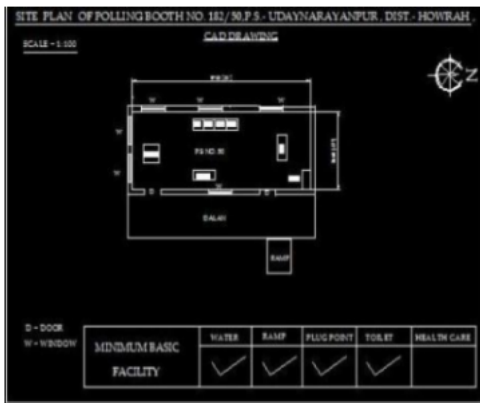

নির্বাচক নিবন্ধন আধিকারিকের স্বাক্ষর

Nazri Naksha

Google Map View

Polling Station Building Front View

Polling Station Front View

Cad View

Key MAP View

1 নাম : গোবিন্দ হাইত পিতার নাম: মেথর হাইত বাড়ির নং : বয়স : 76 লিঙ্গ : পুরুষ	XHS1817824 ফটো উপলব্ধ	2 নাম : সৌরভ মাখাল পিতার নাম: সনৎ মাখাল বাড়ির নং : বয়স : 25 লিঙ্গ : পুরুষ	XHS1817816 ফটো উপলব্ধ	3 নাম : সন্দীপা মালিক স্বামীর নাম: বিষ্ণুপদ মালিক বাড়ির নং : বয়স : 26 লিঙ্গ : মহিলা	XHS1823897 ফটো উপলব্ধ
4 নাম : মহামায়া মালিক স্বামীর নাম: সমীর মালিক বাড়ির নং : বয়স : 27 লিঙ্গ : মহিলা	XHS1823889 ফটো উপলব্ধ	5 নাম : বনশ্রী মাজী স্বামীর নাম: অনূপ মাজী বাড়ির নং : এন000 বয়স : 37 লিঙ্গ : মহিলা	XHS2074524 ফটো উপলব্ধ	6 নাম : শুভম মুখার্জী পিতার নাম: সুশীল মুখার্জী বাড়ির নং : 211 বয়স : 36 লিঙ্গ : পুরুষ	ZYR1384254 ফটো উপলব্ধ
#2 7 নাম : মোমিতা হাইত স্বামীর নাম: অসিম হাইত বাড়ির নং : n0101 বয়স : 38 লিঙ্গ : মহিলা	GXJ3284742 ফটো উপলব্ধ	8 নাম : স্বপন অধিকারী পিতার নাম: নিরঞ্জন অধিকারী বাড়ির নং : n0104 বয়স : 66 লিঙ্গ : পুরুষ	FTF2888071 ফটো উপলব্ধ	9 নাম : রাকেশ অধিকারী পিতার নাম: অষ্টপদ অধিকারী বাড়ির নং : n0014 বয়স : 28 লিঙ্গ : পুরুষ	XHS1591932 ফটো উপলব্ধ
10 নাম : উদয় অধিকারী পিতার নাম: শিবনাথ অধিকারী বাড়ির নং : n0018 বয়স : 49 লিঙ্গ : পুরুষ	XHS1844828 ফটো উপলব্ধ	11 নাম : মীরা অধিকারী স্বামীর নাম: শিবনাথ অধিকারী বাড়ির নং : n0018 বয়স : 68 লিঙ্গ : মহিলা	XHS1844836 ফটো উপলব্ধ	12 নাম : উষা অধিকারী স্বামীর নাম: অষ্টপদ অধিকারী বাড়ির নং : n0014 বয়স : 74 লিঙ্গ : মহিলা	FTF2341071 ফটো উপলব্ধ
13 নাম : অষ্টপদ অধিকারী পিতার নাম: নলীন অধিকারী বাড়ির নং : n0014 বয়স : 83 লিঙ্গ : পুরুষ	WB/25/176/111178 ফটো উপলব্ধ	14 নাম : পিন্টু অধিকারী পিতার নাম: বিশ্বনাথ অধিকারী বাড়ির নং : n0010 বয়স : 44 লিঙ্গ : পুরুষ	FTF2341113 ফটো উপলব্ধ	15 নাম : সুশীল অধিকারী পিতার নাম: বিশ্বনাথ অধিকারী বাড়ির নং : n0010 বয়স : 45 লিঙ্গ : পুরুষ	FTF2341105 ফটো উপলব্ধ
16 নাম : বিশ্বনাথ অধিকারী পিতার নাম: হরিদাস অধিকারী বাড়ির নং : n0010 বয়স : 76 লিঙ্গ : পুরুষ	WB/25/176/111318 ফটো উপলব্ধ	17 নাম : আরতী অধিকারী স্বামীর নাম: রাধেশ্যাম অধিকারী বাড়ির নং : n0005 বয়স : 78 লিঙ্গ : মহিলা	FTF0219170 ফটো উপলব্ধ	18 নাম : মৌসুমী সিংহ স্বামীর নাম: সুরজিৎ সিংহ বাড়ির নং : এন001 বয়স : 24 লিঙ্গ : মহিলা	XHS1936681 ফটো উপলব্ধ
19 নাম : রুমা অধিকারী স্বামীর নাম: স্বপন অধিকারী বাড়ির নং : n0004 বয়স : 33 লিঙ্গ : মহিলা	XHS1270768 ফটো উপলব্ধ	20 নাম : চন্দ্রকান্ত অধিকারী পিতার নাম: নিতাই অধিকারী বাড়ির নং : n0004 বয়স : 65 লিঙ্গ : পুরুষ	FTF0219139 ফটো উপলব্ধ	21 নাম : সুমা অধিকারী স্বামীর নাম: সুর্যকান্ত অধিকারী বাড়ির নং : n0003 বয়স : 54 লিঙ্গ : মহিলা	FTF2767663 ফটো উপলব্ধ
22 নাম : প্রদ্যুত অধিকারী পিতার নাম: সুর্যকান্ত অধিকারী বাড়ির নং : N0003 বয়স : 25 লিঙ্গ : পুরুষ	XHS1835677 ফটো উপলব্ধ	23 নাম : সুমিত্রা অধিকারী স্বামীর নাম: বিশ্বনাথ অধিকারী বাড়ির নং : n0010 বয়স : 65 লিঙ্গ : মহিলা	XHS2259927 ফটো উপলব্ধ	24 নাম : ব্যোমকেশ অধিকারী পিতার নাম: অষ্টপদ অধিকারী বাড়ির নং : বয়স : 25 লিঙ্গ : পুরুষ	XHS1823863 ফটো উপলব্ধ
25 নাম : রেনুকা অধিকারী স্বামীর নাম: উদয় অধিকারী বাড়ির নং : n0018 বয়স : 44 লিঙ্গ : মহিলা	FTF2341089 ফটো উপলব্ধ	26 নাম : মানসী অধিকারী স্বামীর নাম: স্বপন অধিকারী বাড়ির নং : n0103 বয়স : 61 লিঙ্গ : মহিলা	FTF2888089 ফটো উপলব্ধ	27 নাম : সুর্যকান্ত অধিকারী পিতার নাম: নিতাই অধিকারী বাড়ির নং : n0003 বয়স : 58 লিঙ্গ : পুরুষ	FTF0219162 ফটো উপলব্ধ
28 নাম : বিদ্যুৎ অধিকারী পিতার নাম: সুর্য অধিকারী বাড়ির নং : n0003 বয়স : 38 লিঙ্গ : পুরুষ	XHS1205012 ফটো উপলব্ধ	29 নাম : পূর্ণিমা অধিকারী স্বামীর নাম: চন্দ্রকান্ত অধিকারী বাড়ির নং : n0004 বয়স : 60 লিঙ্গ : মহিলা	FTF0219147 ফটো উপলব্ধ	30 নাম : বাপন অধিকারী পিতার নাম: চন্দ্রকান্ত অধিকারী বাড়ির নং : n0004 বয়স : 44 লিঙ্গ : পুরুষ	XHS1112242 ফটো উপলব্ধ