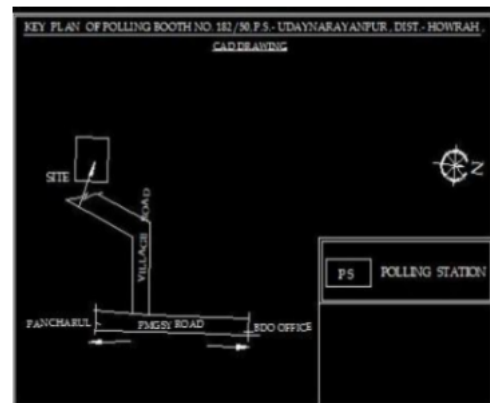

Key MAP View