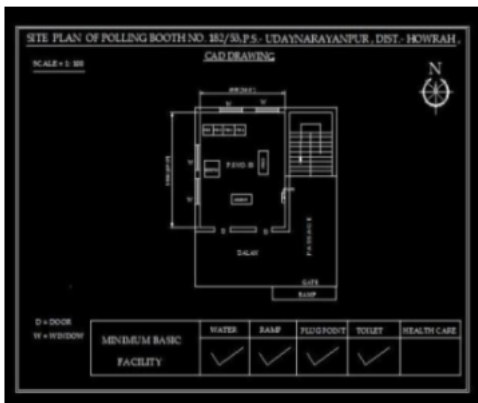

নির্বাচক নিবন্ধন আধিকারিকের স্বাক্ষর

Nazri Naksha

Google Map View

Polling Station Building Front View

Polling Station Front View

Cad View

Key MAP View

1 নাম : মমতা সাঁঞা স্বামীর নাম: হেমন্ত সাঁঞা বাড়ির নং : বয়স : 27 লিঙ্গ : মহিলা	XHS1675222	ফটো উপলব্ধ	2 নাম : তনুশ্রী অধিকারী স্বামীর নাম: রবিন অধিকারী বাড়ির নং : N000 বয়স : 50 লিঙ্গ : মহিলা	XHS1940931	ফটো উপলব্ধ	3 নাম : সৌরভ অধিকারী পিতার নাম: রবিন অধিকারী বাড়ির নং : N000 বয়স : 26 লিঙ্গ : পুরুষ	XHS1941301	ফটো উপলব্ধ
4 নাম : রবিন অধিকারী পিতার নাম: বিভূতি অধিকারী বাড়ির নং : N000 বয়স : 52 লিঙ্গ : পুরুষ	XHS1941020	ফটো উপলব্ধ	5 নাম : খুশি অধিকারী পিতার নাম: রবিন অধিকারী বাড়ির নং : এন000 বয়স : 20 লিঙ্গ : মহিলা	XHS2234524	ফটো উপলব্ধ	6 নাম : দেব অধিকারী পিতার নাম: স্বপন অধিকারী বাড়ির নং : এন0025 বয়স : 21 লিঙ্গ : পুরুষ	XHS2174183	ফটো উপলব্ধ
7 নাম : সন্তু অধিকারী পিতার নাম: রবিন অধিকারী বাড়ির নং : N000 বয়স : 33 লিঙ্গ : পুরুষ	XHS1941061	ফটো উপলব্ধ	8 নাম : নিরুতা অধিকারী স্বামীর নাম: সন্তু অধিকারী বাড়ির নং : শিবপুর বয়স : 29 লিঙ্গ : মহিলা	XHS2261055	ফটো উপলব্ধ	9 নাম : অডিজিৎ অধিকারী পিতার নাম: উত্তম অধিকারী বাড়ির নং : এন0144 বয়স : 24 লিঙ্গ : পুরুষ	XHS2126126	ফটো উপলব্ধ
10 নাম : পিঙ্কি কাঁড়ার স্বামীর নাম: লাল্টু কাঁড়ার বাড়ির নং : n0177 বয়স : 27 লিঙ্গ : মহিলা	XHS1670215	ফটো উপলব্ধ	11 নাম : সুরেশ কাঁড়ার পিতার নাম: প্রফুল্ল কাঁড়ার বাড়ির নং : এন0119 বয়স : 23 লিঙ্গ : পুরুষ	XHS2042653	ফটো উপলব্ধ	12 নাম : মৌসুমী কোলে স্বামীর নাম: জয়ন্ত কোলে বাড়ির নং : N0048 বয়স : 33 লিঙ্গ : মহিলা	XHS1939925	ফটো উপলব্ধ
13 নাম : প্রশান্ত কোলে পিতার নাম: রতন কোলে বাড়ির নং : n0048 বয়স : 65 লিঙ্গ : পুরুষ	XHS2012615	ফটো উপলব্ধ	14 নাম : রবীন কোলে পিতার নাম: রতন কোলে বাড়ির নং : n0048 বয়স : 58 লিঙ্গ : পুরুষ	XHS2012623	ফটো উপলব্ধ	15 নাম : পুষ্পেন্দু কোলে পিতার নাম: গোবিন্দ কোলে বাড়ির নং : এন0114 বয়স : 23 লিঙ্গ : পুরুষ	XHS2119477	ফটো উপলব্ধ
16 নাম : দিব্যেন্দু কোলে পিতার নাম: হারাধন কোলে বাড়ির নং : এন0113 বয়স : 22 লিঙ্গ : পুরুষ	XHS2119550	ফটো উপলব্ধ	17 নাম : শ্রীমা কোলে পিতার নাম: দেবু কোলে বাড়ির নং : না001 বয়স : 22 লিঙ্গ : মহিলা	XHS2090249	ফটো উপলব্ধ	18 নাম : পিন্টু কোলে পিতার নাম: রবীন কোলে বাড়ির নং : না001 বয়স : 22 লিঙ্গ : পুরুষ	XHS2090355	ফটো উপলব্ধ
19 নাম : সৌমি সাঁঞা পিতার নাম: সুশান্ত সাঁঞা বাড়ির নং : এন0018 বয়স : 22 লিঙ্গ : মহিলা	XHS2109460	ফটো উপলব্ধ	20 নাম : তুহিনা কোলে পিতার নাম: বুদ্ধদেব কোলে বাড়ির নং : এন0112 বয়স : 22 লিঙ্গ : মহিলা	XHS2110617	ফটো উপলব্ধ	21 নাম : অনিষা কোলে পাল স্বামীর নাম: বাপ্টু কোলে বাড়ির নং : N0048 বয়স : 24 লিঙ্গ : মহিলা	XHS1940253	ফটো উপলব্ধ
22 নাম : জয়ন্ত কোলে পিতার নাম: প্রশান্ত কোলে বাড়ির নং : n0048 বয়স : 36 লিঙ্গ : পুরুষ	XHS1113513	ফটো উপলব্ধ	23 নাম : বাপ্টু কোলে পিতার নাম: রবীন কোলে বাড়ির নং : n0048 বয়স : 26 লিঙ্গ : পুরুষ	XHS1739275	ফটো উপলব্ধ	24 নাম : সুশান্ত সাঁঞা পিতার নাম: সত্য সাঁঞা বাড়ির নং : n0018 বয়স : 54 লিঙ্গ : পুরুষ	WB/25/176/126592	ফটো উপলব্ধ
25 নাম : সুলতা সাঁঞা স্বামীর নাম: সুশান্ত সাঁঞা বাড়ির নং : n0018 বয়স : 42 লিঙ্গ : মহিলা	FTF2959716	ফটো উপলব্ধ	26 নাম : লোকনাথ কোলে পিতার নাম: অরুণ কোলে বাড়ির নং : n0181 বয়স : 27 লিঙ্গ : পুরুষ	XHS1670256	ফটো উপলব্ধ	27 নাম : শঙ্করী কোলে স্বামীর নাম: রবীন কোলে বাড়ির নং : n0048 বয়স : 47 লিঙ্গ : মহিলা	FTF1299288	ফটো উপলব্ধ
28 নাম : তনুশ্রী দলুই স্বামীর নাম: তারক দলুই বাড়ির নং : এন00 বয়স : 36 লিঙ্গ : মহিলা	XHS1149194	ফটো উপলব্ধ	29 নাম : রাজু দাস পিতার নাম: মুতুঞ্জয় দাস বাড়ির নং : n0178 বয়স : 27 লিঙ্গ : পুরুষ	XHS1670223	ফটো উপলব্ধ	30 নাম : সুমঙ্গল প্রামানিক পিতার নাম: দিবাকর প্রামানিক বাড়ির নং : না001 বয়স : 22 লিঙ্গ : পুরুষ	XHS2092963	ফটো উপলব্ধ