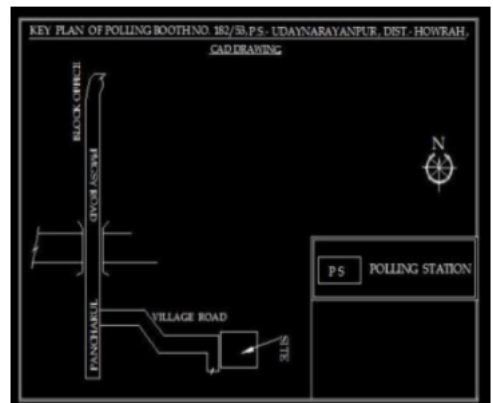

নির্বাচক নিবন্ধন আধিকারিকের স্বাক্ষর

Nazri Naksha

Google Map View

Polling Station Building Front View

Polling Station Front View

Cad View

Key MAP View

1 নাম : মমতা সাঁঞা স্বামীর নাম: হেমন্ত সাঁঞা বাড়ির নং : বয়স : 27 লিঙ্গ : মহিলা	XHS1675222	ফটো উপলব্ধ	2 নাম : তনুশ্রী অধিকারী স্বামীর নাম: রবিন অধিকারী বাড়ির নং : N000 বয়স : 50 লিঙ্গ : মহিলা	XHS1940931	ফটো উপলব্ধ	3 নাম : সৌরভ অধিকারী পিতার নাম: রবিন অধিকারী বাড়ির নং : N000 বয়স : 26 লিঙ্গ : পুরুষ	XHS1941301	ফটো উপলব্ধ
4 নাম : রবিন অধিকারী পিতার নাম: বিভূতি অধিকারী বাড়ির নং : N000 বয়স : 52 লিঙ্গ : পুরুষ	XHS1941020	ফটো উপলব্ধ	5 নাম : খুশি অধিকারী পিতার নাম: রবিন অধিকারী বাড়ির নং : এন000 বয়স : 20 লিঙ্গ : মহিলা	XHS2234524	ফটো উপলব্ধ	6 নাম : দেব অধিকারী পিতার নাম: স্বপন অধিকারী বাড়ির নং : এন0025 বয়স : 21 লিঙ্গ : পুরুষ	XHS2174183	ফটো উপলব্ধ
7 নাম : সন্তু অধিকারী পিতার নাম: রবিন অধিকারী বাড়ির নং : N000 বয়স : 33 লিঙ্গ : পুরুষ	XHS1941061	ফটো উপলব্ধ	8 নাম : নিরুতা অধিকারী স্বামীর নাম: সন্তু অধিকারী বাড়ির নং : শিবপুর বয়স : 29 লিঙ্গ : মহিলা	XHS2261055	ফটো উপলব্ধ	9 নাম : অডিজিৎ অধিকারী পিতার নাম: উত্তম অধিকারী বাড়ির নং : এন0144 বয়স : 24 লিঙ্গ : পুরুষ	XHS2126126	ফটো উপলব্ধ
10 নাম : পিঙ্কি কাঁড়ার স্বামীর নাম: লাল্টু কাঁড়ার বাড়ির নং : n0177 বয়স : 27 লিঙ্গ : মহিলা	XHS1670215	ফটো উপলব্ধ	11 নাম : সুরেশ কাঁড়ার পিতার নাম: প্রফুল্ল কাঁড়ার বাড়ির নং : এন0119 বয়স : 23 লিঙ্গ : পুরুষ	XHS2042653	ফটো উপলব্ধ	12 নাম : মৌসুমী কোলে স্বামীর নাম: জয়ন্ত কোলে বাড়ির নং : N0048 বয়স : 33 লিঙ্গ : মহিলা	XHS1939925	ফটো উপলব্ধ
13 নাম : প্রশান্ত কোলে পিতার নাম: রতন কোলে বাড়ির নং : n0048 বয়স : 65 লিঙ্গ : পুরুষ	XHS2012615	ফটো উপলব্ধ	14 নাম : রবীন কোলে পিতার নাম: রতন কোলে বাড়ির নং : n0048 বয়স : 58 লিঙ্গ : পুরুষ	XHS2012623	ফটো উপলব্ধ	15 নাম : পুষ্পেন্দু কোলে পিতার নাম: গোবিন্দ কোলে বাড়ির নং : এন0114 বয়স : 23 লিঙ্গ : পুরুষ	XHS2119477	ফটো উপলব্ধ
16 নাম : দিব্যেন্দু কোলে পিতার নাম: হারাধন কোলে বাড়ির নং : এন0113 বয়স : 22 লিঙ্গ : পুরুষ	XHS2119550	ফটো উপলব্ধ	17 নাম : শ্রীমা কোলে পিতার নাম: দেবু কোলে বাড়ির নং : না001 বয়স : 22 লিঙ্গ : মহিলা	XHS2090249	ফটো উপলব্ধ	18 নাম : পিন্টু কোলে পিতার নাম: রবীন কোলে বাড়ির নং : না001 বয়স : 22 লিঙ্গ : পুরুষ	XHS2090355	ফটো উপলব্ধ
19 নাম : সৌমি সাঁঞা পিতার নাম: সুশান্ত সাঁঞা বাড়ির নং : এন0018 বয়স : 22 লিঙ্গ : মহিলা	XHS2109460	ফটো উপলব্ধ	20 নাম : তুহিনা কোলে পিতার নাম: বুদ্ধদেব কোলে বাড়ির নং : এন0112 বয়স : 22 লিঙ্গ : মহিলা	XHS2110617	ফটো উপলব্ধ	21 নাম : অনিষা কোলে পাল স্বামীর নাম: বাপ্টু কোলে বাড়ির নং : N0048 বয়স : 24 লিঙ্গ : মহিলা	XHS1940253	ফটো উপলব্ধ
22 নাম : জয়ন্ত কোলে পিতার নাম: প্রশান্ত কোলে বাড়ির নং : n0048 বয়স : 36 লিঙ্গ : পুরুষ	XHS1113513	ফটো উপলব্ধ	23 নাম : বাপ্টু কোলে পিতার নাম: রবীন কোলে বাড়ির নং : n0048 বয়স : 26 লিঙ্গ : পুরুষ	XHS1739275	ফটো উপলব্ধ	24 নাম : সুশান্ত সাঁঞা পিতার নাম: সত্য সাঁঞা বাড়ির নং : n0018 বয়স : 54 লিঙ্গ : পুরুষ	WB/25/176/126592	ফটো উপলব্ধ
25 নাম : সুলতা সাঁঞা স্বামীর নাম: সুশান্ত সাঁঞা বাড়ির নং : n0018 বয়স : 42 লিঙ্গ : মহিলা	FTF2959716	ফটো উপলব্ধ	26 নাম : লোকনাথ কোলে পিতার নাম: অরুণ কোলে বাড়ির নং : n0181 বয়স : 27 লিঙ্গ : পুরুষ	XHS1670256	ফটো উপলব্ধ	27 নাম : শঙ্করী কোলে স্বামীর নাম: রবীন কোলে বাড়ির নং : n0048 বয়স : 47 লিঙ্গ : মহিলা	FTF1299288	ফটো উপলব্ধ
28 নাম : তনুশ্রী দলুই স্বামীর নাম: তারক দলুই বাড়ির নং : এন00 বয়স : 36 লিঙ্গ : মহিলা	XHS1149194	ফটো উপলব্ধ	29 নাম : রাজু দাস পিতার নাম: মুতুঞ্জয় দাস বাড়ির নং : n0178 বয়স : 27 লিঙ্গ : পুরুষ	XHS1670223	ফটো উপলব্ধ	30 নাম : সুমঙ্গল প্রামানিক পিতার নাম: দিবাকর প্রামানিক বাড়ির নং : না001 বয়স : 22 লিঙ্গ : পুরুষ	XHS2092963	ফটো উপলব্ধ