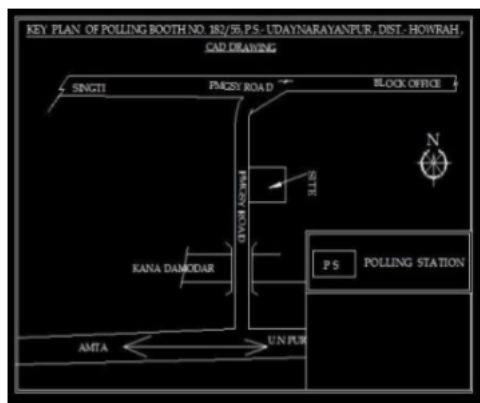

নির্বাচক নিবন্ধন আধিকারিকের স্বাক্ষর

Nazri Naksha

Google Map View

Polling Station Building Front View

Polling Station Front View

Cad View

Key MAP View

1 নাম : শুভজিৎ আচার্য্য মায়ের নাম: লক্ষ্মী আচার্য্য বাড়ির নং : বয়স : 25 লিঙ্গ : পুরুষ	XHS1788447 ফটো উপলব্ধ	2 নাম : রিম্পা আচার্য্য মায়ের নাম: লক্ষ্মী আচার্য্য বাড়ির নং : এন0063 বয়স : 23 লিঙ্গ : মহিলা	XHS2043719 ফটো উপলব্ধ	3 নাম : লক্ষী আচার্য্য স্বামীর নাম: বাদল আচার্য্য বাড়ির নং : n0063 বয়স : 49 লিঙ্গ : মহিলা	XHS1114362 ফটো উপলব্ধ
4 নাম : রমা কর্মকার পাখিরা স্বামীর নাম: অনুভব পাখিরা বাড়ির নং : N0090 বয়স : 29 লিঙ্গ : মহিলা	XHS1942770 ফটো উপলব্ধ	5 নাম : দেবশীষ কাঁড়ার মায়ের নাম: কল্যাণী দেবী কাঁড়ার বাড়ির নং : n0082 বয়স : 33 লিঙ্গ : পুরুষ	XHS1206622 ফটো উপলব্ধ	6 নাম : সৃজিত কাঁড়ার পিতার নাম: অশ্বত্থপদ কাঁড়ার বাড়ির নং : বয়স : 25 লিঙ্গ : পুরুষ	XHS1788298 ফটো উপলব্ধ
7 নাম : লাবনী গাঙ্গুলি স্বামীর নাম: সৌম্য কান্তি গাঙ্গুলি বাড়ির নং : বয়স : 25 লিঙ্গ : মহিলা	XHS1788728 ফটো উপলব্ধ	8 নাম : চৈতালী গাঙ্গুলী স্বামীর নাম: সুমিত গাঙ্গুলী বাড়ির নং : n0207 বয়স : 28 লিঙ্গ : মহিলা	XHS1670462 ফটো উপলব্ধ	9 নাম : সুপর্ণা গাঙ্গুলী স্বামীর নাম: অসীম গাঙ্গুলী বাড়ির নং : n0002 বয়স : 54 লিঙ্গ : মহিলা	XHS2208692 ফটো উপলব্ধ
10 নাম : কানন গাঙ্গুলী স্বামীর নাম: প্রমথ গাঙ্গুলী বাড়ির নং : n0002 বয়স : 70 লিঙ্গ : মহিলা	WB/25/176/129033 ফটো উপলব্ধ	11 নাম : সৌম্যকান্তি গাঙ্গুলী পিতার নাম: শরদিন্দু গাঙ্গুলী বাড়ির নং : n0002 বয়স : 37 লিঙ্গ : পুরুষ	XHS1048552 ফটো উপলব্ধ	12 নাম : অসীম গঙ্গোপাধ্যায় পিতার নাম: অমরনাথ গঙ্গোপাধ্যায় বাড়ির নং : n0002 বয়স : 61 লিঙ্গ : পুরুষ	XHS2265700 ফটো উপলব্ধ
13 নাম : বিল্লনাথ গাঙ্গুলী পিতার নাম: অমরনাথ গাঙ্গুলী বাড়ির নং : n0002 বয়স : 52 লিঙ্গ : পুরুষ	WB/25/176/129053 ফটো উপলব্ধ	14 নাম : অষ্টি গায়েন স্বামীর নাম: আনন্দ গায়েন বাড়ির নং : n0230 বয়স : 42 লিঙ্গ : মহিলা	XHS1670694 ফটো উপলব্ধ	15 নাম : লক্ষ্মী গায়েন মায়ের নাম: অষ্টি গায়েন বাড়ির নং : এন0230 বয়স : 20 লিঙ্গ : পুরুষ	XHS2227536 ফটো উপলব্ধ
16 নাম : অনুসূয়া দাস স্বামীর নাম: স্বপন দাস বাড়ির নং : N0185 বয়স : 32 লিঙ্গ : মহিলা	XHS1942796 ফটো উপলব্ধ	17 নাম : স্বপন দাস পিতার নাম: জগন্নাথ দাস বাড়ির নং : n0185 বয়স : 44 লিঙ্গ : পুরুষ	XHS1340074 ফটো উপলব্ধ	18 নাম : মল্লিকা ঘাঁটি স্বামীর নাম: অমিয় ঘাঁটি বাড়ির নং : এন0185 বয়স : 42 লিঙ্গ : মহিলা	XHS1277227 ফটো উপলব্ধ
19 নাম : অমিয় ঘাঁটি পিতার নাম: অজিত ঘাঁটি বাড়ির নং : এন0185 বয়স : 49 লিঙ্গ : পুরুষ	XHS1277235 ফটো উপলব্ধ	20 নাম : দেবসিতা ঘোষ পিতার নাম: দীনবন্ধু ঘোষ বাড়ির নং : n0019 বয়স : 26 লিঙ্গ : মহিলা	XHS1727981 ফটো উপলব্ধ	21 নাম : শুচিসিতা ঘোষ পিতার নাম: সত্যজিৎ ঘোষ বাড়ির নং : N0020 বয়স : 24 লিঙ্গ : মহিলা	XHS1942515 ফটো উপলব্ধ
22 নাম : ময়না ঘোষ পিতার নাম: হিহিত ঘোষ বাড়ির নং : n0026 বয়স : 39 লিঙ্গ : মহিলা	XHS1670652 ফটো উপলব্ধ	23 নাম : আতা রানী ঘোষ স্বামীর নাম: কৃষ্ণপদ ঘোষ বাড়ির নং : n0020 বয়স : 82 লিঙ্গ : মহিলা	WB/25/176/129474 ফটো উপলব্ধ	24 নাম : সুরভা ঘোষ পিতার নাম: কৃষ্ণপদ ঘোষ বাড়ির নং : n0020 বয়স : 56 লিঙ্গ : মহিলা	WB/25/176/129509 ফটো উপলব্ধ
25 নাম : রমা ঘোষ স্বামীর নাম: সত্যজিত ঘোষ বাড়ির নং : n0020 বয়স : 58 লিঙ্গ : মহিলা	WB/25/176/129462 ফটো উপলব্ধ	26 নাম : সত্যজিত ঘোষ পিতার নাম: কৃষ্ণপদ ঘোষ বাড়ির নং : n0020 বয়স : 62 লিঙ্গ : পুরুষ	WB/25/176/129464 ফটো উপলব্ধ	27 নাম : চৈতালী ঘোষ স্বামীর নাম: দীনবন্ধু ঘোষ বাড়ির নং : n0019 বয়স : 50 লিঙ্গ : মহিলা	FTF2351278 ফটো উপলব্ধ
28 নাম : দীনবন্ধু ঘোষ পিতার নাম: গোপাল ঘোষ বাড়ির নং : n0019 বয়স : 57 লিঙ্গ : পুরুষ	WB/25/176/129598 ফটো উপলব্ধ	29 নাম : শ্রী অমিতাভ চক্রবর্তী মায়ের নাম: দেবপ্রভা চক্রবর্তী বাড়ির নং : n0044 বয়স : 47 লিঙ্গ : পুরুষ	FTF2351286 ফটো উপলব্ধ	30 নাম : শিপ্রা চক্রবর্তী স্বামীর নাম: তুষার চক্রবর্তী বাড়ির নং : n0044 বয়স : 55 লিঙ্গ : মহিলা	WB/25/176/129153 ফটো উপলব্ধ