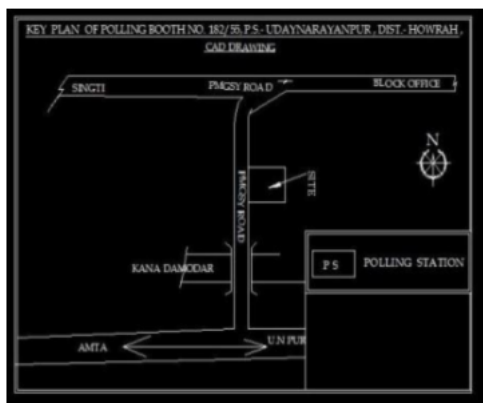

নির্বাচক নিবন্ধন আধিকারিকের স্বাক্ষর

Nazri Naksha

Google Map View

Polling Station Building Front View

Polling Station Front View

Cad View

Key MAP View

1 নাম : শুভজিৎ আচার্য্য মায়ের নাম: লক্ষ্মী আচার্য্য বাড়ির নং : বয়স : 25 লিঙ্গ : পুরুষ	XHS1788447 ফটো উপলব্ধ	2 নাম : রিম্পা আচার্য্য মায়ের নাম: লক্ষ্মী আচার্য্য বাড়ির নং : এন0063 বয়স : 23 লিঙ্গ : মহিলা	XHS2043719 ফটো উপলব্ধ	3 নাম : লক্ষী আচার্য্য স্বামীর নাম: বাদল আচার্য্য বাড়ির নং : n0063 বয়স : 49 লিঙ্গ : মহিলা	XHS1114362 ফটো উপলব্ধ
4 নাম : রমা কর্মকার পাখিরা স্বামীর নাম: অনুভব পাখিরা বাড়ির নং : N0090 বয়স : 29 লিঙ্গ : মহিলা	XHS1942770 ফটো উপলব্ধ	5 নাম : দেবশীষ কাঁড়ার মায়ের নাম: কল্যাণী দেবী কাঁড়ার বাড়ির নং : n0082 বয়স : 33 লিঙ্গ : পুরুষ	XHS1206622 ফটো উপলব্ধ	6 নাম : সৃজিত কাঁড়ার পিতার নাম: অশ্বত্থপদ কাঁড়ার বাড়ির নং : বয়স : 25 লিঙ্গ : পুরুষ	XHS1788298 ফটো উপলব্ধ
7 নাম : লাবনী গাঙ্গুলি স্বামীর নাম: সৌম্য কান্তি গাঙ্গুলি বাড়ির নং : বয়স : 25 লিঙ্গ : মহিলা	XHS1788728 ফটো উপলব্ধ	8 নাম : চৈতালী গাঙ্গুলী স্বামীর নাম: সুমিত গাঙ্গুলী বাড়ির নং : n0207 বয়স : 28 লিঙ্গ : মহিলা	XHS1670462 ফটো উপলব্ধ	9 নাম : সুপর্ণা গাঙ্গুলী স্বামীর নাম: অসীম গাঙ্গুলী বাড়ির নং : n0002 বয়স : 54 লিঙ্গ : মহিলা	XHS2208692 ফটো উপলব্ধ
10 নাম : কানন গাঙ্গুলী স্বামীর নাম: প্রমথ গাঙ্গুলী বাড়ির নং : n0002 বয়স : 70 লিঙ্গ : মহিলা	WB/25/176/129033 ফটো উপলব্ধ	11 নাম : সৌম্যকান্তি গাঙ্গুলী পিতার নাম: শরদিন্দু গাঙ্গুলী বাড়ির নং : n0002 বয়স : 37 লিঙ্গ : পুরুষ	XHS1048552 ফটো উপলব্ধ	12 নাম : অসীম গঙ্গোপাধ্যায় পিতার নাম: অমরনাথ গঙ্গোপাধ্যায় বাড়ির নং : n0002 বয়স : 61 লিঙ্গ : পুরুষ	XHS2265700 ফটো উপলব্ধ
13 নাম : বিল্লনাথ গাঙ্গুলী পিতার নাম: অমরনাথ গাঙ্গুলী বাড়ির নং : n0002 বয়স : 52 লিঙ্গ : পুরুষ	WB/25/176/129053 ফটো উপলব্ধ	14 নাম : অষ্টি গায়েন স্বামীর নাম: আনন্দ গায়েন বাড়ির নং : n0230 বয়স : 42 লিঙ্গ : মহিলা	XHS1670694 ফটো উপলব্ধ	15 নাম : লক্ষ্মী গায়েন মায়ের নাম: অষ্টি গায়েন বাড়ির নং : এন0230 বয়স : 20 লিঙ্গ : পুরুষ	XHS2227536 ফটো উপলব্ধ
16 নাম : অনুসূয়া দাস স্বামীর নাম: স্বপন দাস বাড়ির নং : N0185 বয়স : 32 লিঙ্গ : মহিলা	XHS1942796 ফটো উপলব্ধ	17 নাম : স্বপন দাস পিতার নাম: জগন্নাথ দাস বাড়ির নং : n0185 বয়স : 44 লিঙ্গ : পুরুষ	XHS1340074 ফটো উপলব্ধ	18 নাম : মল্লিকা ঘাঁটি স্বামীর নাম: অমিয় ঘাঁটি বাড়ির নং : এন0185 বয়স : 42 লিঙ্গ : মহিলা	XHS1277227 ফটো উপলব্ধ
19 নাম : অমিয় ঘাঁটি পিতার নাম: অজিত ঘাঁটি বাড়ির নং : এন0185 বয়স : 49 লিঙ্গ : পুরুষ	XHS1277235 ফটো উপলব্ধ	20 নাম : দেবসিতা ঘোষ পিতার নাম: দীনবন্ধু ঘোষ বাড়ির নং : n0019 বয়স : 26 লিঙ্গ : মহিলা	XHS1727981 ফটো উপলব্ধ	21 নাম : শুচিসিতা ঘোষ পিতার নাম: সত্যজিৎ ঘোষ বাড়ির নং : N0020 বয়স : 24 লিঙ্গ : মহিলা	XHS1942515 ফটো উপলব্ধ
22 নাম : ময়না ঘোষ পিতার নাম: হিহিত ঘোষ বাড়ির নং : n0026 বয়স : 39 লিঙ্গ : মহিলা	XHS1670652 ফটো উপলব্ধ	23 নাম : আতা রানী ঘোষ স্বামীর নাম: কৃষ্ণপদ ঘোষ বাড়ির নং : n0020 বয়স : 82 লিঙ্গ : মহিলা	WB/25/176/129474 ফটো উপলব্ধ	24 নাম : সুরভা ঘোষ পিতার নাম: কৃষ্ণপদ ঘোষ বাড়ির নং : n0020 বয়স : 56 লিঙ্গ : মহিলা	WB/25/176/129509 ফটো উপলব্ধ
25 নাম : রমা ঘোষ স্বামীর নাম: সত্যজিত ঘোষ বাড়ির নং : n0020 বয়স : 58 লিঙ্গ : মহিলা	WB/25/176/129462 ফটো উপলব্ধ	26 নাম : সত্যজিত ঘোষ পিতার নাম: কৃষ্ণপদ ঘোষ বাড়ির নং : n0020 বয়স : 62 লিঙ্গ : পুরুষ	WB/25/176/129464 ফটো উপলব্ধ	27 নাম : চৈতালী ঘোষ স্বামীর নাম: দীনবন্ধু ঘোষ বাড়ির নং : n0019 বয়স : 50 লিঙ্গ : মহিলা	FTF2351278 ফটো উপলব্ধ
28 নাম : দীনবন্ধু ঘোষ পিতার নাম: গোপাল ঘোষ বাড়ির নং : n0019 বয়স : 57 লিঙ্গ : পুরুষ	WB/25/176/129598 ফটো উপলব্ধ	29 নাম : শ্রী অমিতাভ চক্রবর্তী মায়ের নাম: দেবপ্রভা চক্রবর্তী বাড়ির নং : n0044 বয়স : 47 লিঙ্গ : পুরুষ	FTF2351286 ফটো উপলব্ধ	30 নাম : শিপ্রা চক্রবর্তী স্বামীর নাম: তুষার চক্রবর্তী বাড়ির নং : n0044 বয়স : 55 লিঙ্গ : মহিলা	WB/25/176/129153 ফটো উপলব্ধ