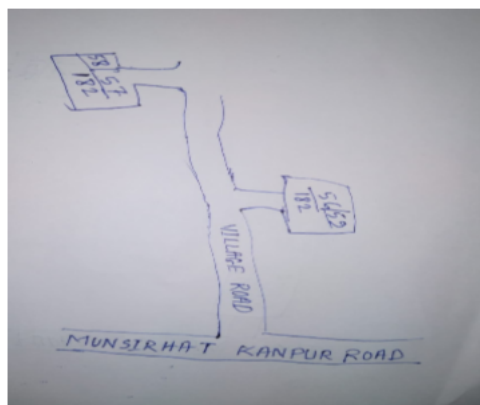

Cad View

Key MAP View