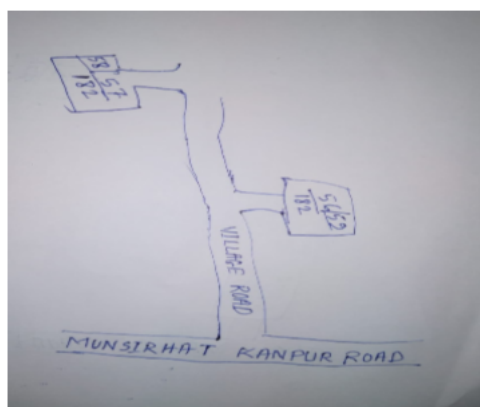

Key MAP View