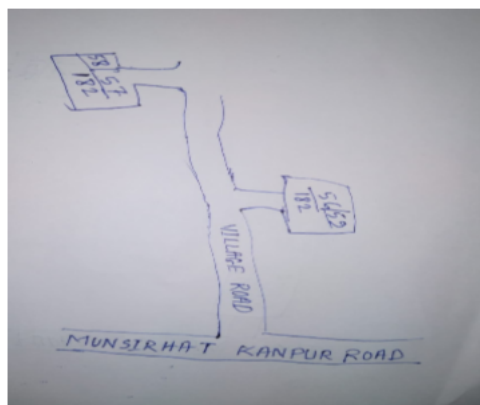

নির্বাচক নিবন্ধন আধিকারিকের স্বাক্ষর

Nazri Naksha

Google Map View

Polling Station Building Front View

Polling Station Front View

Cad View

Key MAP View

1 নাম : মিঠুন চক্রবর্তী পিতার নাম : রবীন চক্রবর্তী বাড়ির নং : 037 বয়স : 25 লিঙ্গ : পুরুষ	XHS1824432 ফটো উপলব্ধ	2 নাম : মৃদুলা আড় স্বামীর নাম : দেবনাথ আড় বাড়ির নং : n0055 বয়স : 57 লিঙ্গ : মহিলা	XHS1841600 ফটো উপলব্ধ	3 নাম : নিমাই চন্দ্র আড় পিতার নাম : কেট্ট আড় বাড়ির নং : n0008 বয়স : 76 লিঙ্গ : পুরুষ	XHS2003937 ফটো উপলব্ধ
4 নাম : শ্রাবন্তী আড় স্বামীর নাম : রবিন আড় বাড়ির নং : এন0004 বয়স : 25 লিঙ্গ : মহিলা	XHS2047520 ফটো উপলব্ধ	5 নাম : নন্দিতা আড় স্বামীর নাম : সানু আড় বাড়ির নং : এন0004 বয়স : 26 লিঙ্গ : মহিলা	XHS2047561 ফটো উপলব্ধ	6 নাম : সোমনাথ আড় পিতার নাম : কিঙ্কর আড় বাড়ির নং : n0004 বয়স : 29 লিঙ্গ : পুরুষ	XHS1517978 ফটো উপলব্ধ
7 নাম : সুপর্ণা আড় স্বামীর নাম : শ্রীকান্ত আড় বাড়ির নং : n0157 বয়স : 30 লিঙ্গ : মহিলা	XHS1485705 ফটো উপলব্ধ	8 নাম : শ্রীকান্ত আড় পিতার নাম : নিমাই আড় বাড়ির নং : n0004 বয়স : 39 লিঙ্গ : পুরুষ	GXJ3009198 ফটো উপলব্ধ	9 নাম : সজল আড় পিতার নাম : বিংশী আড় বাড়ির নং : n0004 বয়স : 28 লিঙ্গ : পুরুষ	XHS1671189 ফটো উপলব্ধ
10 নাম : সৌরভ আড় পিতার নাম : কিঙ্কর আড় বাড়ির নং : 004 বয়স : 25 লিঙ্গ : পুরুষ	XHS1824408 ফটো উপলব্ধ	11 নাম : পারমিতা আড় স্বামীর নাম : তাপস আড় বাড়ির নং : N0006 বয়স : 26 লিঙ্গ : মহিলা	XHS1961929 ফটো উপলব্ধ	12 নাম : বুবন আড় পিতার নাম : দেবনাথ আড় বাড়ির নং : n0055 বয়স : 28 লিঙ্গ : পুরুষ	XHS0241414 ফটো উপলব্ধ
13 নাম : পল্লবী আড় স্বামীর নাম : মিঠুন আড় বাড়ির নং : এন0028 বয়স : 25 লিঙ্গ : মহিলা	XHS2068880 ফটো উপলব্ধ	14 নাম : দুলাল আড় পিতার নাম : সুভাষ আড় বাড়ির নং : এন0008 বয়স : 21 লিঙ্গ : পুরুষ	XHS2144558 ফটো উপলব্ধ	15 নাম : নীলিমা আড় স্বামীর নাম : দিবাকর আড় বাড়ির নং : n0004 বয়স : 42 লিঙ্গ : মহিলা	GXJ3009362 ফটো উপলব্ধ
16 নাম : প্রভাকর আড় পিতার নাম : সন্তোষ আড় বাড়ির নং : n0004 বয়স : 57 লিঙ্গ : পুরুষ	XHS2309409 ফটো উপলব্ধ	17 নাম : প্রতিমা আড় স্বামীর নাম : প্রভাকর আড় বাড়ির নং : n0004 বয়স : 48 লিঙ্গ : মহিলা	GXJ2658060 ফটো উপলব্ধ	18 নাম : প্রতিমা আড় স্বামীর নাম : শৈলেন আড় বাড়ির নং : n0004 বয়স : 61 লিঙ্গ : মহিলা	WB/25/175/039130 ফটো উপলব্ধ
19 নাম : প্রশান্ত আড় পিতার নাম : শৈলেন আড় বাড়ির নং : n0004 বয়স : 42 লিঙ্গ : পুরুষ	GXJ2607844 ফটো উপলব্ধ	20 নাম : অনুশ্রী আড় স্বামীর নাম : প্রশান্ত আড় বাড়ির নং : n0004 বয়স : 36 লিঙ্গ : মহিলা	XHS1341395 ফটো উপলব্ধ	21 নাম : সুশান্ত আড় পিতার নাম : শৈলী আড় বাড়ির নং : n0004 বয়স : 41 লিঙ্গ : পুরুষ	GXJ3331436 ফটো উপলব্ধ
22 নাম : দিপালী আড় স্বামীর নাম : প্রবোধ আড় বাড়ির নং : n0003 বয়স : 57 লিঙ্গ : মহিলা	WB/25/175/039132 ফটো উপলব্ধ	23 নাম : যমুনা আড় স্বামীর নাম : শংকর আড় বাড়ির নং : n0004 বয়স : 57 লিঙ্গ : মহিলা	WB/25/175/039131 ফটো উপলব্ধ	24 নাম : কিঙ্কর আড় পিতার নাম : সন্তোষ আড় বাড়ির নং : n0004 বয়স : 61 লিঙ্গ : পুরুষ	WB/25/175/039568 ফটো উপলব্ধ
25 নাম : দিবাকর আড় পিতার নাম : সন্তোষ আড় বাড়ির নং : n0004 বয়স : 51 লিঙ্গ : পুরুষ	XHS2263432 ফটো উপলব্ধ	26 নাম : অরুণ আড় পিতার নাম : স্বপ্ন আড় বাড়ির নং : n0005 বয়স : 46 লিঙ্গ : পুরুষ	GXJ1307941 ফটো উপলব্ধ	27 নাম : অসিত আড় পিতার নাম : স্বপ্ন আড় বাড়ির নং : n0005 বয়স : 44 লিঙ্গ : পুরুষ	GXJ2658037 ফটো উপলব্ধ
28 নাম : তপন আড় পিতার নাম : কনিাই আড় বাড়ির নং : n0005 বয়স : 58 লিঙ্গ : পুরুষ	WB/25/175/039383 ফটো উপলব্ধ	29 নাম : হারু বেলেল পিতার নাম : শঙ্কর বেলেল বাড়ির নং : n0005 বয়স : 52 লিঙ্গ : পুরুষ	GXJ1308246 ফটো উপলব্ধ	30 নাম : পূর্ণিমা বেলেল স্বামীর নাম : হারু বেলেল বাড়ির নং : n0005 বয়স : 47 লিঙ্গ : মহিলা	GXJ2658052 ফটো উপলব্ধ