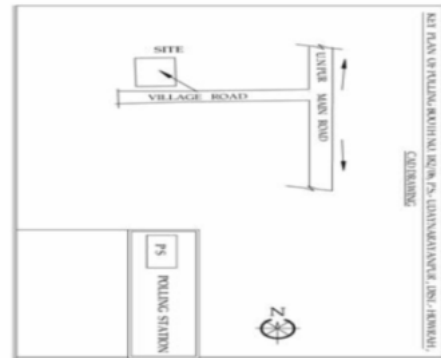

Key MAP View