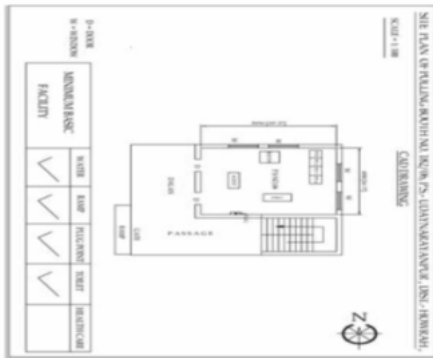

নির্বাচক নিবন্ধন আধিকারিকের স্বাক্ষর

Nazri Naksha

Google Map View

Polling Station Building Front View

Polling Station Front View

Cad View

Key MAP View

1 নাম : সৌরভ কাঁড়ার পিতার নাম: অশোক কাঁড়ার বাড়ির নং : N0191 বয়স : 24 লিঙ্গ : পুরুষ	XHS1930346 ফটো উপলব্ধ	2 নাম : সৌরিন কাঁড়ার পিতার নাম: কমল কাঁড়ার বাড়ির নং : N0191 বয়স : 24 লিঙ্গ : পুরুষ	XHS1930288 ফটো উপলব্ধ	3 নাম : সন্তু ঘোষাল মায়ের নাম: সুচাত্রা ঘোষাল বাড়ির নং : n0258 বয়স : 32 লিঙ্গ : পুরুষ	XHS1317627 ফটো উপলব্ধ
4 নাম : নিবেদিতা চক্রবর্তী স্বামীর নাম: সুনীল চক্রবর্তী বাড়ির নং : n0281 বয়স : 47 লিঙ্গ : মহিলা	XHS1659754 ফটো উপলব্ধ	5 নাম : মৃগায়ী চক্রবর্তী স্বামীর নাম: শান্তনু চক্রবর্তী বাড়ির নং : এন0219 বয়স : 22 লিঙ্গ : মহিলা	XHS2122984 ফটো উপলব্ধ	6 নাম : ঋক চৌধুরী পিতার নাম: মানস কুমার চৌধুরী বাড়ির নং : N0245 বয়স : 24 লিঙ্গ : পুরুষ	XHS1930643 ফটো উপলব্ধ
7 নাম : সুদীপ্ত চৌধুরী পিতার নাম: প্রদীপ চৌধুরী বাড়ির নং : এন0242 বয়স : 22 লিঙ্গ : পুরুষ	XHS2122547 ফটো উপলব্ধ	8 নাম : প্রীতি চৌধুরী পিতার নাম: প্রণব চৌধুরী বাড়ির নং : N0250 বয়স : 24 লিঙ্গ : মহিলা	XHS1930536 ফটো উপলব্ধ	9 নাম : অর্পণ চৌধুরী পিতার নাম: অরুণ চৌধুরী বাড়ির নং : N0249 বয়স : 24 লিঙ্গ : পুরুষ	XHS1930718 ফটো উপলব্ধ
10 নাম : তনয়া দাস বেব্রা স্বামীর নাম: সন্ন্যাসী বেব্রা বাড়ির নং : N0001 বয়স : 31 লিঙ্গ : মহিলা	TGC1779206 ফটো উপলব্ধ	11 নাম : নবকুমার দোলুই পিতার নাম: সুফল দোলুই বাড়ির নং : n0001 বয়স : 53 লিঙ্গ : পুরুষ	FTF1497569 ফটো উপলব্ধ	12 নাম : সুমিত্রা দোলুই স্বামীর নাম: নবকুমার দোলুই বাড়ির নং : n0001 বয়স : 51 লিঙ্গ : মহিলা	WB/25/176/000610 ফটো উপলব্ধ
13 নাম : দীপ্য প্রামানিক স্বামীর নাম: শান্তিনাথ প্রামানিক বাড়ির নং : n0039 বয়স : 42 লিঙ্গ : মহিলা	WB/25/176/000567 ফটো উপলব্ধ	14 নাম : স্বপন প্রামানিক পিতার নাম: শান্তিনাথ প্রামানিক বাড়ির নং : n0039 বয়স : 29 লিঙ্গ : পুরুষ	XHS1650027 ফটো উপলব্ধ	15 নাম : মৌসুমী প্রামানিক স্বামীর নাম: স্বপন প্রামানিক বাড়ির নং : এন0039 বয়স : 25 লিঙ্গ : মহিলা	XHS1802149 ফটো উপলব্ধ
16 নাম : সুর্ণনা প্রামানিক স্বামীর নাম: রাহুল প্রামানিক বাড়ির নং : এন0280 বয়স : 26 লিঙ্গ : মহিলা	XHS1792985 ফটো উপলব্ধ	17 নাম : প্রতিমা প্রামানিক স্বামীর নাম: নকুল প্রামানিক বাড়ির নং : n0003 বয়স : 26 লিঙ্গ : মহিলা	XHS1761063 ফটো উপলব্ধ	18 নাম : চিরঞ্জীত প্রামানিক পিতার নাম: স্বপন প্রামানিক বাড়ির নং : n0026 বয়স : 26 লিঙ্গ : পুরুষ	XHS1761071 ফটো উপলব্ধ
19 নাম : সুমন প্রামানিক পিতার নাম: অমরেন্দ্র প্রামানিক বাড়ির নং : n0008 বয়স : 26 লিঙ্গ : পুরুষ	XHS1731736 ফটো উপলব্ধ	20 নাম : অমিত প্রামানিক পিতার নাম: শম্ভুনাথ প্রামানিক বাড়ির নং : n0119 বয়স : 27 লিঙ্গ : পুরুষ	XHS1731744 ফটো উপলব্ধ	21 নাম : তুষার কান্তি প্রামানিক স্বামীর নাম: মেথন প্রামানিক বাড়ির নং : n0009 বয়স : 44 লিঙ্গ : মহিলা	FTF1496900 ফটো উপলব্ধ
22 নাম : চন্দনা প্রামানিক স্বামীর নাম: সমরেন্দ্র প্রামানিক বাড়ির নং : n0008 বয়স : 50 লিঙ্গ : মহিলা	WB/25/176/000107 ফটো উপলব্ধ	23 নাম : সমরেন্দ্র প্রামানিক পিতার নাম: ভবতারন প্রামানিক বাড়ির নং : n0008 বয়স : 56 লিঙ্গ : পুরুষ	WB/25/176/000532 ফটো উপলব্ধ	24 নাম : শ্রীমন্ত প্রামানিক পিতার নাম: বিফল প্রামানিক বাড়ির নং : n0007 বয়স : 33 লিঙ্গ : পুরুষ	XHS1324334 ফটো উপলব্ধ
25 নাম : নিবেদিতা প্রামানিক স্বামীর নাম: মিলন প্রামানিক বাড়ির নং : n0007 বয়স : 32 লিঙ্গ : মহিলা	XHS1418649 ফটো উপলব্ধ	26 নাম : কার্তিক প্রামানিক পিতার নাম: মুচিরাম প্রামানিক বাড়ির নং : n0120 বয়স : 42 লিঙ্গ : পুরুষ	FTF1900265 ফটো উপলব্ধ	27 নাম : বিদ্যুৎ প্রামানিক পিতার নাম: ভোলানাথ প্রামানিক বাড়ির নং : n0298 বয়স : 27 লিঙ্গ : পুরুষ	XHS1710730 ফটো উপলব্ধ
28 নাম : জয়ন্ত প্রামানিক পিতার নাম: শান্তি প্রামানিক বাড়ির নং : n0264 বয়স : 28 লিঙ্গ : পুরুষ	XHS1659580 ফটো উপলব্ধ	29 নাম : রিস্পা প্রামানিক স্বামীর নাম: উত্তম প্রামানিক বাড়ির নং : n0267 বয়স : 27 লিঙ্গ : মহিলা	XHS1659614 ফটো উপলব্ধ	30 নাম : প্রতিমা প্রামানিক স্বামীর নাম: তাপস প্রামানিক বাড়ির নং : n0276 বয়স : 28 লিঙ্গ : মহিলা	XHS1659705 ফটো উপলব্ধ