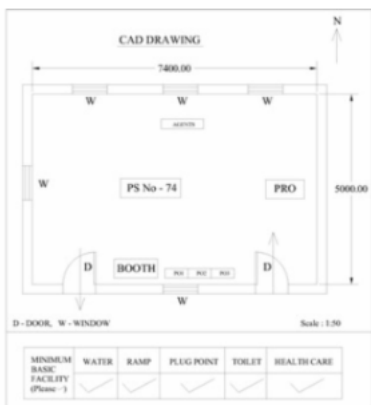

নির্বাচক নিবন্ধন আধিকারিকের স্বাক্ষর

Nazri Naksha

Google Map View

Polling Station Building Front View

Polling Station Front View

Cad View

Key MAP View

1 নাম : অসিত কুণ্ড পিতার নাম: তারাপদ কুণ্ড বাড়ির নং : n0002 বয়স : 68 লিঙ্গ : পুরুষ ফটো উপলব্ধ	WB/25/176/165098	2 নাম : সুধা কুণ্ড স্বামীর নাম: অসিত কুণ্ড বাড়ির নং : n0002 বয়স : 64 লিঙ্গ : মহিলা ফটো উপলব্ধ	WB/25/176/165093	3 নাম : লক্ষী কুণ্ড স্বামীর নাম: বিশ্বনাথ কুণ্ড বাড়ির নং : n0002 বয়স : 57 লিঙ্গ : মহিলা ফটো উপলব্ধ	WB/25/176/165787
4 নাম : লক্ষী নারায়ণ কুণ্ড পিতার নাম: তারাপদ কুণ্ড বাড়ির নং : n0002 বয়স : 62 লিঙ্গ : পুরুষ ফটো উপলব্ধ	XHS2269876	5 নাম : সন্ধ্যা কুণ্ড স্বামীর নাম: লক্ষীনারায়ণ কুণ্ড বাড়ির নং : n0002 বয়স : 52 লিঙ্গ : মহিলা ফটো উপলব্ধ	WB/25/176/165145	6 নাম : বিমল কুণ্ড পিতার নাম: তারাপদ কুণ্ড বাড়ির নং : n0002 বয়স : 55 লিঙ্গ : পুরুষ ফটো উপলব্ধ	WB/25/176/165143
#2 7 নাম : সন্তু কুন্ড পিতার নাম: বিশ্বনাথ কুন্ড বাড়ির নং : n0002 বয়স : 40 লিঙ্গ : পুরুষ ফটো উপলব্ধ	FTF2373264	8 নাম : সুজাতা কুন্ড স্বামীর নাম: সন্তু কুন্ড বাড়ির নং : n0002 বয়স : 30 লিঙ্গ : মহিলা ফটো উপলব্ধ	XHS1522572	9 নাম : অতনু কুন্ড পিতার নাম: বিশ্বনাথ কুন্ড বাড়ির নং : n0002 বয়স : 36 লিঙ্গ : পুরুষ ফটো উপলব্ধ	XHS1122571
10 নাম : বিশ্বজিৎ গাঙ্গুলী পিতার নাম: বলাই গাঙ্গুলী বাড়ির নং : n0002 বয়স : 39 লিঙ্গ : পুরুষ ফটো উপলব্ধ	XHS0299982	11 নাম : অনিমা কুণ্ড স্বামীর নাম: বিমল কুণ্ড বাড়ির নং : n0119 বয়স : 57 লিঙ্গ : মহিলা ফটো উপলব্ধ	FTF2376226	12 নাম : জগন্নাথ কুণ্ড পিতার নাম: লক্ষী নারায়ণ কুণ্ড বাড়ির নং : n0002 বয়স : 28 লিঙ্গ : পুরুষ ফটো উপলব্ধ	XHS1599430
13 নাম : শান্তনু কুণ্ড পিতার নাম: অসিত কুন্ড বাড়ির নং : n0002 বয়স : 36 লিঙ্গ : পুরুষ ফটো উপলব্ধ	FTF2965572	14 নাম : সোমা কুন্ড স্বামীর নাম: শান্তনু কুন্ড বাড়ির নং : এন0002 বয়স : 29 লিঙ্গ : মহিলা ফটো উপলব্ধ	XHS2008118	15 নাম : বিশ্বনাথ কুণ্ড পিতার নাম: তারাপদ কুণ্ড বাড়ির নং : n0002 বয়স : 66 লিঙ্গ : পুরুষ ফটো উপলব্ধ	FTF1979574
16 নাম : সোনাাতন কাঁড়ার পিতার নাম: লক্ষীকান্ত কাঁড়ার বাড়ির নং : n0001 বয়স : 38 লিঙ্গ : পুরুষ ফটো উপলব্ধ	FTF2894772	17 নাম : প্রসাদি কাঁড়ার স্বামীর নাম: সোনাাতন কাঁড়ার বাড়ির নং : এন0001 বয়স : 23 লিঙ্গ : মহিলা ফটো উপলব্ধ	XHS2008167	18 নাম : রাজীব মন্ডল পিতার নাম: সঞ্জয় মন্ডল বাড়ির নং : না001 বয়স : 22 লিঙ্গ : পুরুষ ফটো উপলব্ধ	XHS2089621
19 নাম : কৃষ্ণেন্দু গাঙ্গুলি পিতার নাম: উত্তম গাঙ্গুলি বাড়ির নং : এন001 বয়স : 22 লিঙ্গ : পুরুষ ফটো উপলব্ধ	XHS2091791	20 নাম : অনুসূয়া মন্ডল স্বামীর নাম: সৌমেন মন্ডল বাড়ির নং : এন001 বয়স : 23 লিঙ্গ : মহিলা ফটো উপলব্ধ	XHS2051860	21 নাম : শুভশ্রী কাঁড়ার স্বামীর নাম: সৌমেন কাঁড়ার বাড়ির নং : N000 বয়স : 24 লিঙ্গ : মহিলা ফটো উপলব্ধ	XHS1921923
22 নাম : গীতা কাঁড়ার স্বামীর নাম: নিমাই কাঁড়ার বাড়ির নং : n0001 বয়স : 77 লিঙ্গ : মহিলা ফটো উপলব্ধ	XHS1893924	23 নাম : শ্রীকান্ত কাঁড়ার পিতার নাম: নিমাই কাঁড়ার বাড়ির নং : n0001 বয়স : 50 লিঙ্গ : পুরুষ ফটো উপলব্ধ	XHS1893916	24 নাম : মৌসুমী কাঁড়ার স্বামীর নাম: শ্রীকান্ত কাঁড়ার বাড়ির নং : n0001 বয়স : 43 লিঙ্গ : মহিলা ফটো উপলব্ধ	FTF2894764
25 নাম : সনজিত কাঁড়ার পিতার নাম: নিমাই কাঁড়ার বাড়ির নং : n0001 বয়স : 43 লিঙ্গ : পুরুষ ফটো উপলব্ধ	FTF2894731	26 নাম : রনজিত কাঁড়ার পিতার নাম: নিমাই কাঁড়ার বাড়ির নং : n0001 বয়স : 42 লিঙ্গ : পুরুষ ফটো উপলব্ধ	FTF2894756	27 নাম : শিউলী কাঁড়ার স্বামীর নাম: রনজিত কাঁড়ার বাড়ির নং : n0001 বয়স : 31 লিঙ্গ : মহিলা ফটো উপলব্ধ	XHS1440437
28 নাম : মীনা কাঁড়ার স্বামীর নাম: লক্ষীকান্ত কাঁড়ার বাড়ির নং : n0001 বয়স : 67 লিঙ্গ : মহিলা ফটো উপলব্ধ	WB/25/176/165041	29 নাম : রূপালী কাঁড়ার পিতার নাম: লক্ষীকান্ত কাঁড়ার বাড়ির নং : n0001 বয়স : 33 লিঙ্গ : মহিলা ফটো উপলব্ধ	XHS1440361	30 নাম : নবকুমার কাঁড়ার পিতার নাম: সুদর্শন কাঁড়ার বাড়ির নং : n0001 বয়স : 62 লিঙ্গ : পুরুষ ফটো উপলব্ধ	WB/25/176/165501