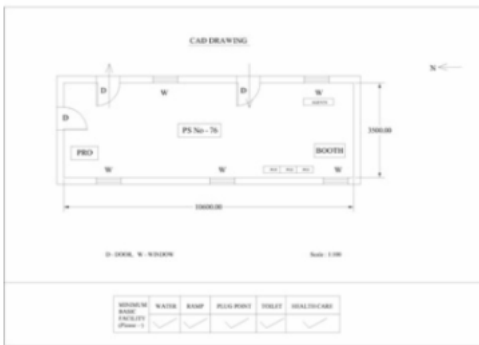

নির্বাচক নিবন্ধন আধিকারিকের স্বাক্ষর

Nazri Naksha

Google Map View

Polling Station Building Front View

Polling Station Front View

Cad View

Key MAP View

1 নাম : বাপন অধিকারী পিতার নাম: তারাপদ অধিকারী বাড়ির নং : n0026 বয়স : 30 লিঙ্গ : পুরুষ	XHS1567544 ফটো উপলব্ধ	2 নাম : ফকির অধিকারী পিতার নাম: কৃষ্ণ পদ অধিকারী বাড়ির নং : n0027 বয়স : 54 লিঙ্গ : পুরুষ	XHS1904119 ফটো উপলব্ধ	3 নাম : জগন্নাথ অধিকারী পিতার নাম: শীতল অধিকারী বাড়ির নং : n0029 বয়স : 36 লিঙ্গ : পুরুষ	XHS1123017 ফটো উপলব্ধ
4 নাম : মাধব অধিকারী পিতার নাম: শীতল অধিকারী বাড়ির নং : n0029 বয়স : 30 লিঙ্গ : পুরুষ	XHS1441005 ফটো উপলব্ধ	5 নাম : প্রভাস অধিকারী পিতার নাম: শীতল অধিকারী বাড়ির নং : n0029 বয়স : 30 লিঙ্গ : পুরুষ	XHS1441021 ফটো উপলব্ধ	6 নাম : নিরঞ্জন অধিকারী পিতার নাম: গোষ্ঠ অধিকারী বাড়ির নং : n0030 বয়স : 77 লিঙ্গ : পুরুষ	WB/25/176/180034 ফটো উপলব্ধ
7 নাম : শোভারানী অধিকারী স্বামীর নাম: নিরঞ্জন অধিকারী বাড়ির নং : n0030 বয়স : 68 লিঙ্গ : মহিলা	WB/25/176/180302 ফটো উপলব্ধ	8 নাম : বাসুদেব অধিকারী পিতার নাম: নিরঞ্জন অধিকারী বাড়ির নং : n0030 বয়স : 40 লিঙ্গ : পুরুষ	XHS1123033 ফটো উপলব্ধ	9 নাম : চন্ডী অধিকারী পিতার নাম: নিরঞ্জন অধিকারী বাড়ির নং : n0030 বয়স : 37 লিঙ্গ : পুরুষ	XHS1123009 ফটো উপলব্ধ
10 নাম : রুমা অধিকারী স্বামীর নাম: চন্ডী অধিকারী বাড়ির নং : n0030 বয়স : 31 লিঙ্গ : মহিলা	XHS1440882 ফটো উপলব্ধ	11 নাম : অষ্টবালা অধিকারী স্বামীর নাম: অজিত অধিকারী বাড়ির নং : n0031 বয়স : 54 লিঙ্গ : মহিলা	WB/25/176/180285 ফটো উপলব্ধ	12 নাম : সুকুমার অধিকারী পিতার নাম: গোঘট অধিকারী বাড়ির নং : n0033 বয়স : 66 লিঙ্গ : পুরুষ	XHS2213692 ফটো উপলব্ধ
13 নাম : ভানু অধিকারী পিতার নাম: তপন অধিকারী বাড়ির নং : n0034 বয়স : 45 লিঙ্গ : পুরুষ	FTF2381655 ফটো উপলব্ধ	14 নাম : পল্লবী অধিকারী স্বামীর নাম: ভানু অধিকারী বাড়ির নং : n0034 বয়স : 27 লিঙ্গ : মহিলা	XHS1567510 ফটো উপলব্ধ	15 নাম : অঞ্জলী অধিকারী স্বামীর নাম: সুফল অধিকারী বাড়ির নং : n0015 বয়স : 72 লিঙ্গ : মহিলা	WB/25/176/180388 ফটো উপলব্ধ
16 নাম : সমীর অধিকারী পিতার নাম: সুফল অধিকারী বাড়ির নং : n0015 বয়স : 48 লিঙ্গ : পুরুষ	FTF1987486 ফটো উপলব্ধ	17 নাম : দিপালী অধিকারী স্বামীর নাম: সমীর অধিকারী বাড়ির নং : n0015 বয়স : 40 লিঙ্গ : মহিলা	XHS1052059 ফটো উপলব্ধ	18 নাম : বিশ্বনাথ অধিকারী পিতার নাম: সুকুমার অধিকারী বাড়ির নং : n0015 বয়স : 68 লিঙ্গ : পুরুষ	XHS1441039 ফটো উপলব্ধ
19 নাম : বিমলা অধিকারী স্বামীর নাম: বিশ্বনাথ অধিকারী বাড়ির নং : n0015 বয়স : 59 লিঙ্গ : মহিলা	XHS1440965 ফটো উপলব্ধ	20 নাম : জগন্নাথ অধিকারী পিতার নাম: জয়দেব অধিকারী বাড়ির নং : n0016 বয়স : 34 লিঙ্গ : পুরুষ	XHS1275163 ফটো উপলব্ধ	21 নাম : সোমা অধিকারী স্বামীর নাম: জগন্নাথ অধিকারী বাড়ির নং : n0016 বয়স : 32 লিঙ্গ : মহিলা	XHS1275171 ফটো উপলব্ধ
22 নাম : সোমা অধিকারী স্বামীর নাম: বিশ্বজিৎ অধিকারী বাড়ির নং : n0019 বয়স : 36 লিঙ্গ : মহিলা	XHS1123041 ফটো উপলব্ধ	23 নাম : সাহেব অধিকারী পিতার নাম: পরেশ অধিকারী বাড়ির নং : n0020 বয়স : 36 লিঙ্গ : পুরুষ	XHS1346857 ফটো উপলব্ধ	24 নাম : সরেশ অধিকারী পিতার নাম: সুকুমার অধিকারী বাড়ির নং : n0021 বয়স : 60 লিঙ্গ : পুরুষ	WB/25/176/180219 ফটো উপলব্ধ
25 নাম : মায়্যা অধিকারী স্বামীর নাম: সরেশ অধিকারী বাড়ির নং : n0021 বয়স : 54 লিঙ্গ : মহিলা	WB/25/176/180244 ফটো উপলব্ধ	26 নাম : পরিমল অধিকারী পিতার নাম: দিলীপ অধিকারী বাড়ির নং : n0008 বয়স : 43 লিঙ্গ : পুরুষ	FTF2896504 ফটো উপলব্ধ	27 নাম : পূর্ণিমা অধিকারী স্বামীর নাম: ফটিক অধিকারী বাড়ির নং : n0008 বয়স : 43 লিঙ্গ : মহিলা	XHS1440874 ফটো উপলব্ধ
28 নাম : স্বপন অধিকারী পিতার নাম: দারিক অধিকারী বাড়ির নং : n0008 বয়স : 64 লিঙ্গ : পুরুষ	FTF1302975 ফটো উপলব্ধ	29 নাম : টুসি অধিকারী স্বামীর নাম: স্বপন অধিকারী বাড়ির নং : n0008 বয়স : 52 লিঙ্গ : মহিলা	FTF1302959 ফটো উপলব্ধ	30 নাম : বাবলু অধিকারী পিতার নাম: সোনাতন অধিকারী বাড়ির নং : n0010 বয়স : 74 লিঙ্গ : পুরুষ	WB/25/176/180277 ফটো উপলব্ধ