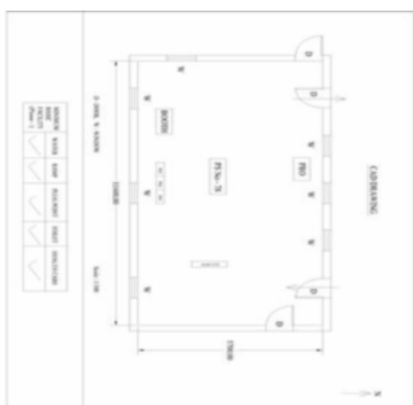

নির্বাচক নিবন্ধন আধিকারিকের স্বাক্ষর

Nazri Naksha

Google Map View

Polling Station Building Front View

Polling Station Front View

Cad View

Key MAP View

1 নাম : পিংকি মন্ডল(হাজরা) স্বামীর নাম: গোলক হাজরা বাড়ির নং : n0165 বয়স : 40 লিঙ্গ : মহিলা	GXJ3358850 ফটো উপলব্ধ	2 নাম : তাপস অধিকারী পিতার নাম: সুশীল অধিকারী বাড়ির নং : n0001 বয়স : 35 লিঙ্গ : পুরুষ	XHS1123777 ফটো উপলব্ধ	3 নাম : রীনা অধিকারী স্বামীর নাম: সুশীল অধিকারী বাড়ির নং : n0001 বয়স : 58 লিঙ্গ : মহিলা	XHS1904176 ফটো উপলব্ধ
4 নাম : সুশীল অধিকারী পিতার নাম: সুদর্শন অধিকারী বাড়ির নং : n0001 বয়স : 63 লিঙ্গ : পুরুষ	XHS1904168 ফটো উপলব্ধ	5 নাম : পিঙ্কি ধাড়া স্বামীর নাম: রাজকুমার ধাড়া বাড়ির নং : এন0001 বয়স : 24 লিঙ্গ : মহিলা	XHS1923648 ফটো উপলব্ধ	6 নাম : মৌপ্রিয়া শাসমল পিতার নাম: তরুণ সামন্ত বাড়ির নং : এন001 বয়স : 28 লিঙ্গ : মহিলা	XHS1600253 ফটো উপলব্ধ
7 নাম : অহনা পাত্র স্বামীর নাম: শুভঙ্কর পাত্র বাড়ির নং : এন0001 বয়স : 25 লিঙ্গ : মহিলা	XHS1783802 ফটো উপলব্ধ	8 নাম : দিপীকা দোলুই পাত্র স্বামীর নাম: সুপ্রিয় পাত্র বাড়ির নং : 0001 বয়স : 32 লিঙ্গ : মহিলা	XHS1588151 ফটো উপলব্ধ	#2 9 নাম : প্রীতি সাধুখাঁ স্বামীর নাম: স্বপন সাধুখাঁ বাড়ির নং : এন0038 বয়স : 24 লিঙ্গ : মহিলা	XHS2010775 ফটো উপলব্ধ
10 নাম : প্রিয়াঙ্কা অধিকারী স্বামীর নাম: তাপস অধিকারী বাড়ির নং : n0167 বয়স : 28 লিঙ্গ : মহিলা	XHS1675180 ফটো উপলব্ধ	11 নাম : সুভাষ কাঁড়ার পিতার নাম: তপন কাঁড়ার বাড়ির নং : n0063 বয়স : 33 লিঙ্গ : পুরুষ	XHS1123769 ফটো উপলব্ধ	12 নাম : গঙ্গা কাঁড়ার স্বামীর নাম: পলাশ কাঁড়ার বাড়ির নং : N0062 বয়স : 31 লিঙ্গ : মহিলা	XHS1926484 ফটো উপলব্ধ
13 নাম : সাধনা কাঁড়ার স্বামীর নাম: লক্ষ্মীকান্ত কাঁড়ার বাড়ির নং : N0061 বয়স : 24 লিঙ্গ : মহিলা	XHS1927250 ফটো উপলব্ধ	14 নাম : মন্দিরা কাঁড়ার স্বামীর নাম: তারক কাঁড়ার বাড়ির নং : n0060 বয়স : 29 লিঙ্গ : মহিলা	XHS1600378 ফটো উপলব্ধ	15 নাম : ছবি কাঁড়ার স্বামীর নাম: সনৎ কাঁড়ার বাড়ির নং : n0060 বয়স : 57 লিঙ্গ : মহিলা	WB/25/176/186118 ফটো উপলব্ধ
16 নাম : তারক কাঁড়ার পিতার নাম: সনৎ কাঁড়ার বাড়ির নং : n0060 বয়স : 38 লিঙ্গ : পুরুষ	FTF2968329 ফটো উপলব্ধ	17 নাম : লালমোহন কাঁড়ার পিতার নাম: বেচারাম কাঁড়ার বাড়ির নং : n0061 বয়স : 44 লিঙ্গ : পুরুষ	FTF2383602 ফটো উপলব্ধ	18 নাম : অনিমা কাঁড়ার স্বামীর নাম: লালমোহন কাঁড়ার বাড়ির নং : n0061 বয়স : 35 লিঙ্গ : মহিলা	XHS1523240 ফটো উপলব্ধ
19 নাম : বীরেন কাঁড়ার পিতার নাম: কানন কাঁড়ার বাড়ির নং : n0062 বয়স : 74 লিঙ্গ : পুরুষ	FTF1303395 ফটো উপলব্ধ	20 নাম : পলাশ কাঁড়ার পিতার নাম: বীরেন কাঁড়ার বাড়ির নং : n0062 বয়স : 39 লিঙ্গ : পুরুষ	FTF2697761 ফটো উপলব্ধ	21 নাম : তপন কাঁড়ার পিতার নাম: কানন কাঁড়ার বাড়ির নং : n0063 বয়স : 69 লিঙ্গ : পুরুষ	WB/25/176/186244 ফটো উপলব্ধ
22 নাম : অষ্ট পদ কাঁড়ার পিতার নাম: অষ্টপদ কাঁড়ার বাড়ির নং : n0064 বয়স : 66 লিঙ্গ : পুরুষ	XHS1916501 ফটো উপলব্ধ	23 নাম : মেঘনাথ কাঁড়ার পিতার নাম: অষ্টপদ কাঁড়ার বাড়ির নং : n0064 বয়স : 30 লিঙ্গ : পুরুষ	XHS1441476 ফটো উপলব্ধ	24 নাম : শ্যামলী কাঁড়ার স্বামীর নাম: অষ্টপদ কাঁড়ার বাড়ির নং : n0064 বয়স : 60 লিঙ্গ : মহিলা	WB/25/176/186090 ফটো উপলব্ধ
25 নাম : বন্দনা কাঁড়ার স্বামীর নাম: তপন কাঁড়ার বাড়ির নং : n0063 বয়স : 54 লিঙ্গ : মহিলা	WB/25/176/186089 ফটো উপলব্ধ	26 নাম : লক্ষ্মীকান্ত কাঁড়ার পিতার নাম: বেচারাম কাঁড়ার বাড়ির নং : n0061 বয়স : 45 লিঙ্গ : পুরুষ	FTF2968311 ফটো উপলব্ধ	27 নাম : লিপিকা কাঁড়ার স্বামীর নাম: সুভাষ কাঁড়ার বাড়ির নং : n0185 বয়স : 29 লিঙ্গ : মহিলা	XHS1675362 ফটো উপলব্ধ
28 নাম : গায়ত্রী কাঁড়ার স্বামীর নাম: বেচারাম কাঁড়ার বাড়ির নং : n0061 বয়স : 64 লিঙ্গ : মহিলা	WB/25/176/186087 ফটো উপলব্ধ	29 নাম : সনৎ কাঁড়ার পিতার নাম: বিনয় কাঁড়ার বাড়ির নং : n0060 বয়স : 64 লিঙ্গ : পুরুষ	WB/25/176/186399 ফটো উপলব্ধ	30 নাম : অঞ্জলী কাঁড়ার স্বামীর নাম: বিনয় কাঁড়ার বাড়ির নং : n0060 বয়স : 82 লিঙ্গ : মহিলা	WB/25/176/186134 ফটো উপলব্ধ