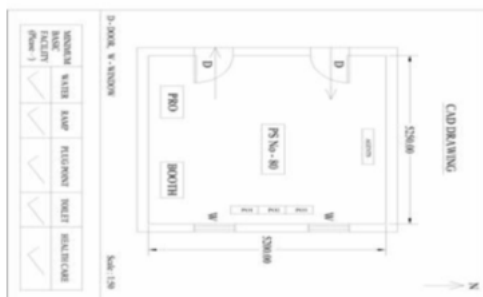

নির্বাচক নিবন্ধন আধিকারিকের স্বাক্ষর

Nazri Naksha

Google Map View

Polling Station Building Front View

Polling Station Front View

Cad View

Key MAP View

1 নাম : ফাল্গুনী অধিকারী সাউ স্বামীর নাম: দেবশীষ সাউ বাড়ির নং : এন0152 বয়স : 25 লিঙ্গ : মহিলা	UAA2149268 ফটো উপলব্ধ	2 নাম : সুকন্যা ঘড়া স্বামীর নাম: বসন্ত ঘড়া বাড়ির নং : N000 বয়স : 29 লিঙ্গ : মহিলা	XHS1933118 ফটো উপলব্ধ	3 নাম : পার্থ ঘড়া পিতার নাম: শিবনাথ ঘড়া বাড়ির নং : এন00 বয়স : 26 লিঙ্গ : পুরুষ	XHS1822022 ফটো উপলব্ধ
4 নাম : প্রিয়া ঘড়া স্বামীর নাম: তনয় ঘড়া বাড়ির নং : N000 বয়স : 25 লিঙ্গ : মহিলা	XHS1933209 ফটো উপলব্ধ	5 নাম : অতনু ঘাটা পিতার নাম: মাধব ঘাটা বাড়ির নং : n0186 বয়স : 27 লিঙ্গ : পুরুষ	XHS1675545 ফটো উপলব্ধ	6 নাম : সুভদ্রা ঘাটা স্বামীর নাম: রতন ঘাটা বাড়ির নং : n0008 বয়স : 86 লিঙ্গ : মহিলা	WB/25/176/192265 ফটো উপলব্ধ
7 নাম : অনিমা ঘাটা স্বামীর নাম: বিভূতি ঘাটা বাড়ির নং : n0008 বয়স : 60 লিঙ্গ : মহিলা	WB/25/176/192267 ফটো উপলব্ধ	8 নাম : জয়ন্তী ঘাটা স্বামীর নাম: জয়ন্ত ঘাটা বাড়ির নং : n0008 বয়স : 55 লিঙ্গ : মহিলা	WB/25/176/192266 ফটো উপলব্ধ	9 নাম : মাধব ঘাটা পিতার নাম: রতন ঘাটা বাড়ির নং : n0008 বয়স : 57 লিঙ্গ : পুরুষ	FTF2780575 ফটো উপলব্ধ
10 নাম : যুতিকা ঘাটা স্বামীর নাম: মাধব ঘাটা বাড়ির নং : n0008 বয়স : 48 লিঙ্গ : মহিলা	FTF1305291 ফটো উপলব্ধ	11 নাম : চাঁদু ঘাটা পিতার নাম: রতন ঘাটা বাড়ির নং : n0008 বয়স : 48 লিঙ্গ : পুরুষ	FTF2385953 ফটো উপলব্ধ	12 নাম : কাকলী ঘাটা স্বামীর নাম: চাঁদু ঘাটা বাড়ির নং : n0008 বয়স : 48 লিঙ্গ : মহিলা	XHS1124460 ফটো উপলব্ধ
13 নাম : যশোদা ঘাটা স্বামীর নাম: মেথর ঘাটা বাড়ির নং : n0009 বয়স : 92 লিঙ্গ : মহিলা	WB/25/176/192313 ফটো উপলব্ধ	14 নাম : নিশীথ ঘাটা পিতার নাম: মেথর ঘাটা বাড়ির নং : n0009 বয়স : 64 লিঙ্গ : পুরুষ	FTF1304963 ফটো উপলব্ধ	15 নাম : কাবেরী ঘাটা স্বামীর নাম: নিশীথ ঘাটা বাড়ির নং : n0009 বয়স : 46 লিঙ্গ : মহিলা	FTF1304989 ফটো উপলব্ধ
16 নাম : রমা ঘাটা স্বামীর নাম: উত্তম ঘাটা বাড়ির নং : n0009 বয়স : 40 লিঙ্গ : মহিলা	FTF2698090 ফটো উপলব্ধ	17 নাম : নীহারী ঘাটা স্বামীর নাম: সুকুমার ঘাটা বাড়ির নং : n0009 বয়স : 52 লিঙ্গ : মহিলা	WB/25/176/192251 ফটো উপলব্ধ	18 নাম : চন্দ্রা ঘাটা স্বামীর নাম: বাবলু ঘাটা বাড়ির নং : n0009 বয়স : 54 লিঙ্গ : মহিলা	WB/25/176/192250 ফটো উপলব্ধ
19 নাম : বাবলু ঘাটা পিতার নাম: পান্নালাল ঘাটা বাড়ির নং : n0009 বয়স : 60 লিঙ্গ : পুরুষ	WB/25/176/192375 ফটো উপলব্ধ	20 নাম : জয়ন্ত ঘাটা পিতার নাম: রতন ঘাটা বাড়ির নং : n0008 বয়স : 62 লিঙ্গ : পুরুষ	WB/25/176/192288 ফটো উপলব্ধ	21 নাম : রাজশ্রী ঘাটা স্বামীর নাম: সন্তোষ ঘাটা বাড়ির নং : n0008 বয়স : 30 লিঙ্গ : মহিলা	XHS1523455 ফটো উপলব্ধ
22 নাম : সন্তোষ ঘাটা পিতার নাম: বিভূতি ঘাটা বাড়ির নং : n0008 বয়স : 38 লিঙ্গ : পুরুষ	FTF2897387 ফটো উপলব্ধ	23 নাম : বিউটি ঘাটা পিতার নাম: নিশীথ ঘাটা বাড়ির নং : N000 বয়স : 24 লিঙ্গ : মহিলা	XHS1932995 ফটো উপলব্ধ	24 নাম : উত্তম ঘাটা পিতার নাম: মেথর ঘাটা বাড়ির নং : n0009 বয়স : 52 লিঙ্গ : পুরুষ	FTF1304971 ফটো উপলব্ধ
25 নাম : রমেশ ঘাটা পিতার নাম: সুকুমার ঘাটা বাড়ির নং : N00 বয়স : 26 লিঙ্গ : পুরুষ	XHS1777697 ফটো উপলব্ধ	26 নাম : অর্ণনা ঘাটা স্বামীর নাম: শ্রীমন্ত ঘাটা বাড়ির নং : n0008 বয়স : 28 লিঙ্গ : মহিলা	XHS1600659 ফটো উপলব্ধ	27 নাম : বিভূতি ঘাটা পিতার নাম: রতন ঘাটা বাড়ির নং : n0008 বয়স : 66 লিঙ্গ : পুরুষ	FTF2385920 ফটো উপলব্ধ
28 নাম : দেবব্রত চক্রবর্তী পিতার নাম: হোরিমোহন চক্রবর্তী বাড়ির নং : বয়স : 25 লিঙ্গ : পুরুষ	XHS1794981 ফটো উপলব্ধ	29 নাম : সুলেখা জানা স্বামীর নাম: সন্তোষ জানা বাড়ির নং : n0172 বয়স : 33 লিঙ্গ : মহিলা	XHS1600766 ফটো উপলব্ধ	30 নাম : মৌমিতা জানা স্বামীর নাম: সুনীল জানা বাড়ির নং : n0191 বয়স : 27 লিঙ্গ : মহিলা	XHS1675594 ফটো উপলব্ধ